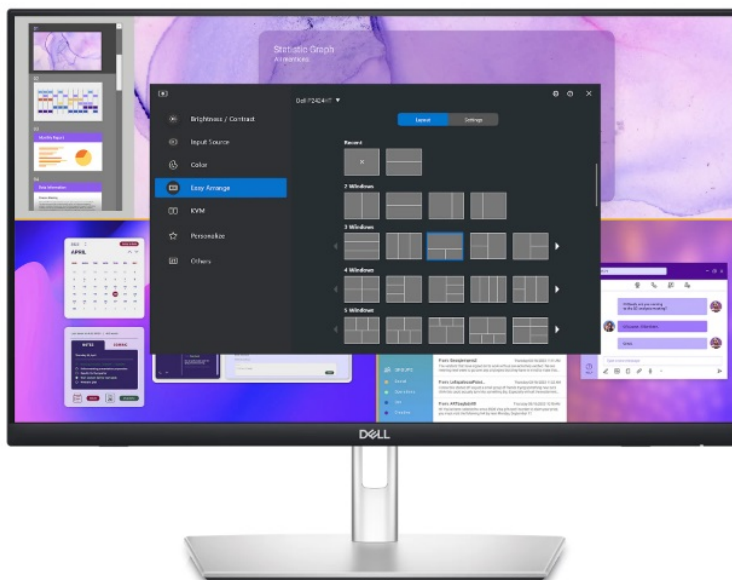

Popis

Vysoké pracovní nasazení díky dotykovému displeji Dell Professional P2424HT

Dotykový LED monitor Dell Professional P2424HT, který podpoří vaši produktivitu. Poskytne vám plochu s **úhlopříčkou 24 palců**, která vám přehledně zprostředkuje aplikace, multimediální obsah nebo internetové stránky v ostrém **Full HD rozlišení**. Díky **dotykovému displeji** je kontrola a ovládání obrazovky rychlé a intuitivní. Ovládněte pracovní postupy a dokončete své projekty včas a přirozeně. Kromě kvalitního zobrazení potěší **monitor Dell Professional P2424HT** také svou výbavou a konektivitou. Disponuje **integrováním reproduktorem** o celkovém výkonu 3 W pro standardní ozvučení.

Dell Professional P2424HT

Dotykový LED monitor s úhlopříčkou **23,8"** disponující Full HD rozlišením **1920 x 1080** obrazových bodů s poměrem stran **16 : 9**. Nabízí jas **300 cd/m²**, kontrastní poměr **1000 : 1**, dobu odezvy **8 ms** a pokrytí 99 % sRGB barevné palety. Pozorovací úhly **178° horizontálně i vertikálně** zaručí skvělou viditelnost z jakéhokoliv úhlu. O základní ozvučení se stará reproduktor s výkonem 3 W. K dispozici jsou také **tři porty USB 3.0**, ethernetový **RJ-45** port a port **USB-C**, který kromě vysokorychlostního přenosu videa a dat umožňuje napájení připojeného zařízení **do 90 W**. Potěší také výškově nastavitelný stojan.

ZÁKLADNÍ SPECIFIKACE

Typ panelu: IPS

Úhlopříčka: 23,8"

Poměr stran: 16 : 9

Rozlišení: 1920 x 1080 px

Kontrastní poměr: 1000 : 1

Doba odezvy: 8 ms

Rozhraní: 1x HDMI, 1x DisplayPort, 3x USB 3.0, 2x USB-C, 1x RJ-45, 1x sluchátkový výstup