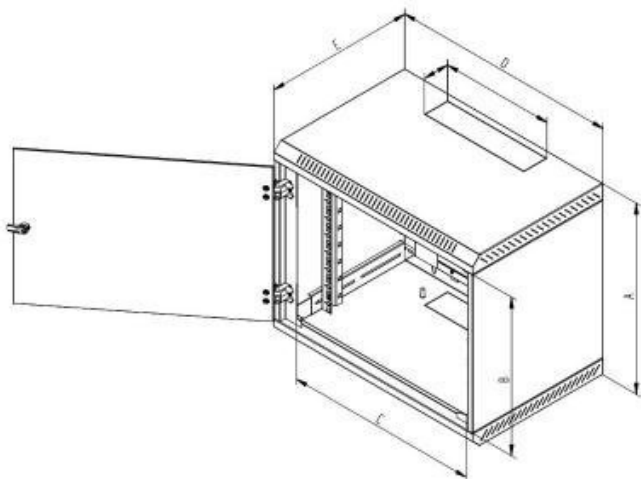

ROZVADĚČ TRITON RBA 19" 4U JEDNODÍLNÝ 400MM

Cena celkem:	3 592 Kč
	(bez DPH: 2 969 Kč)
Běžná cena:	3 951 Kč
Ušetříte:	359 Kč
Kód zboží:	ACNET6716P
Part No.:	RBA-04-CS4-CAX-A1
Záruka:	24 měs.
Stav:	Nové zboží

Popis

Triton RBA 19" 4U

Jednodílný nástěnný rozvaděč s krytím **IP20**, nosnost při správném zavěšení **60 kg**. Dveře celoplechové, robustní svařovaná konstrukce. Součástí rozvaděče jsou dvě posuvné vertikální lišty.

- **Vysoká pevnost konstrukce** - Rozvaděč má robustní svařovanou konstrukci. Vysoká kvalita zpracování a nejnovější technologie zajišťují skvělý vzhled rozvaděče.
- **Dveře** - Dveře rozvaděče jsou celoplechové.
- **Flexibilní otevírání dveří** - Vlastní systém pantů umožňuje otvírání dveří pod úhlem 165°. Dveře lze snadno demontovat. Otočením celého rozvaděče získáte otevírání dveří na opačnou stranu.
- **Zámek na dveřích** - Umožňuje snadný a rychlý přístup do rozvaděče.
- **Nastavitelné vertikální lišty** - 19" vertikální lišty mohou být plynule nastaveny v libovolné hloubce rozvaděče. To usnadňuje montáž zařízení i organizaci propojovacích kabelů. Součástí balení rozvaděče je jeden pár vertikál. V zadní části skeletu je perforace, která je náhradou druhého páru vertikál. Další možností je přikoupit vertikální lišty jako volitelné příslušenství.
- **Vylamovací záslepky** - V horní, spodní a zadní části rozvaděče jsou připraveny kabelové vstupy kryté vylamovacími záslepkami. Proti pronikání prachu je možné kabely v otvoru utěsnit kartáčem (je součástí příbalu rozvaděče).

Vlastnosti

- 19" jednodílný nástěnný rozvaděč s krytím IP20.
- Rozvaděč se věší přímo na zeď.
- Součástí rozvaděče jsou dvě posuvné vertikální lišty.
- Konstrukce rozvaděče - kompaktní svařovaný rozvaděč / dveře celoplechové
- Dovolené zatížení jednotlivých dveří je max. 10 kg.
- Minimální tloušťka povrchové úpravy je 65 µm.
- Rozvaděče jsou určeny k instalaci datových a telekomunikačních zařízení a jejich distribučních systémů.
- Všechny oddělitelné části rozvaděče jsou pospojovány pomocí propojovacích kabelů, které musí být důkladně