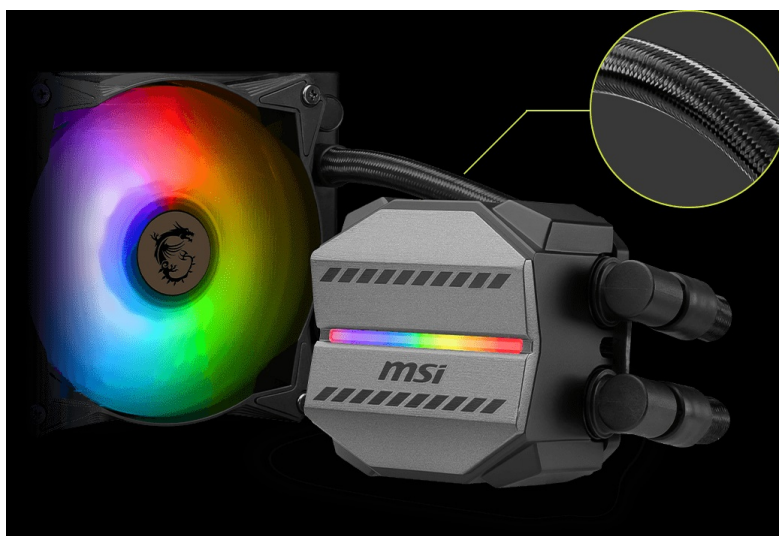

Popis

Bojujte v každé hře se ctí s vodním chladičem MSI MAG Core Liquid M240

Vodní chladič MSI MAG Core Liquid M240 požene PC sestavu do jakékoli herní výzvy. **Měděná deska** svým designem plně pokryje procesor a současně podporuje rychlý odvod tepla. Díky odolnému 3fázovému motoru v jádru čerpadla **eliminuje nadměrné vibrace** a umožní dlouhodobý provoz. Pokročilý design ventilátoru efektivně rozptýluje teplo a ve výbavě nechybí ani hadice, které jsou díky zesílenému síťování vysoce odolné.