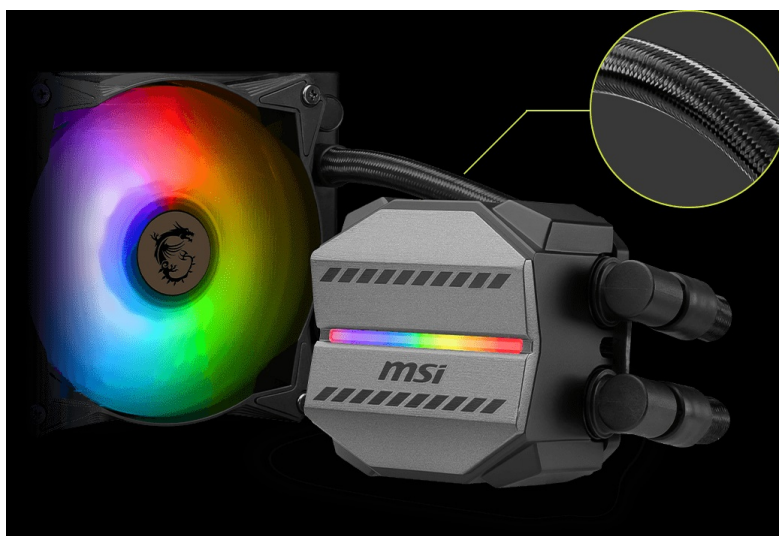

Popis

Bojujte v každé hře se ctí s vodním chladičem MSI MAG Core Liquid M240

Vodní chladič MSI MAG Core Liquid M240 požene PC sestavu do jakékoli herní výzvy. **Měděná deska** svým designem plně pokryje procesor a současně podporuje rychlý odvod tepla. Díky odolnému 3fázovému motoru v jádru čerpadla **eliminuje nadměrné vibrace** a umožní dlouhodobý provoz. Pokročilý design ventilátoru efektivně rozptýluje teplo a ve výbavě nechybí ani hadice, které jsou díky zesílenému síťování vysoce odolné.

Chladič MSI MAG Core Liquid M240 je osazen **ventilátory, které dosahují až 2000 ot/min**, čímž umožňují mimořádný chladicí výkon a průtok vzduchu. Ventilátory jsou vybaveny **kuličkovými ložisky**, které podporují delší životnost. **Lopatky z kvalitního akrylátu** umožňují stylové ARGB osvětlení.

MSI MAG CoreLiquid M240

Vodní chladič určený pro chlazení široké škály procesorů. Vyznačuje se vysokou kvalitou, výkonem a spolehlivostí. Disponuje **dvěma 120 mm** velkými ventilátory a čerpadlem s **ARGB** podsvícením. Odolné opletené hadice díky dostatečně širokému průměru zaručují **plynulý průtok** chladicí kapaliny.