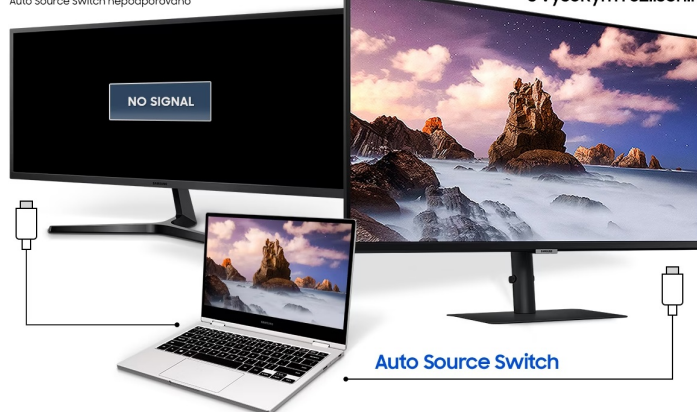

Z každého úhlu si dopřejete obraz bez zkreslení, živé a jasné barvy. Při dlouhotrvající a náročné práci dostávají vaše oči zabrat. **Monitor Samsung ViewFinity S60A** přináší chytrou péči o oči v podobě režimu **Eye Saver Mode** a **Flicker Free**. Váš zrak je tak chráněn před nadměrným modrým světlem a blikáním obrazovky. **Bohatá konektivita** zajišťuje připojení k rozmanitým zdrojům obrazu. Nechybí rozhraní **HDMI**, **DisplayPort** nebo **USB 3.0**. Jednoduše monitor připojte a pokračujte v činnosti. Díky funkci automatického přepínání zdrojů model **Samsung ViewFinity S60A** rychle detekuje zdroj signálu.

BĚŽNÝ

Auto Source Switch nepodporováno

Samsung monitor
s vysokým rozlišením