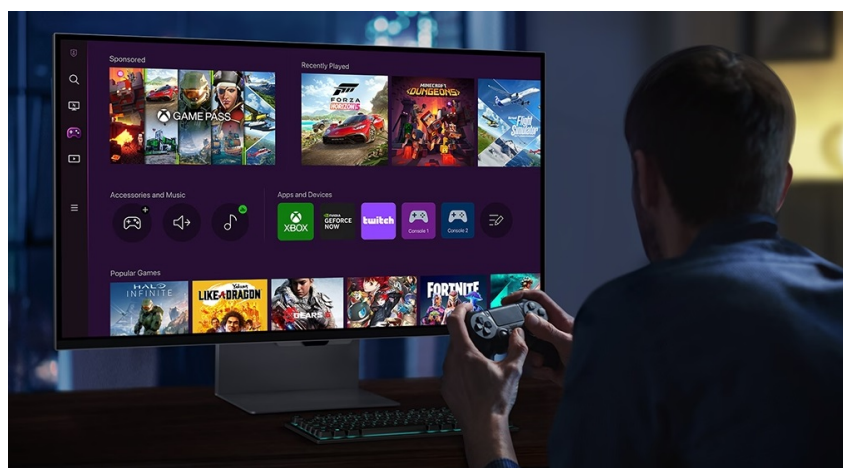

Skrze širokou nabídku portů připojíte **monitor Samsung ViewFinity 5K S90PC** k rozmanitým zařízením a zdrojům obrazu. Porty **DisplayPort** a **Thunderbolt 4** jsou vhodné jak pro zařízení Windows, tak Mac. Součástí vybavení je rovněž zabudovaná **kamera SlimFit se 4K rozlišením**, která vám jako praktický pomocník poslouží při ostré a čisté on-line komunikaci.