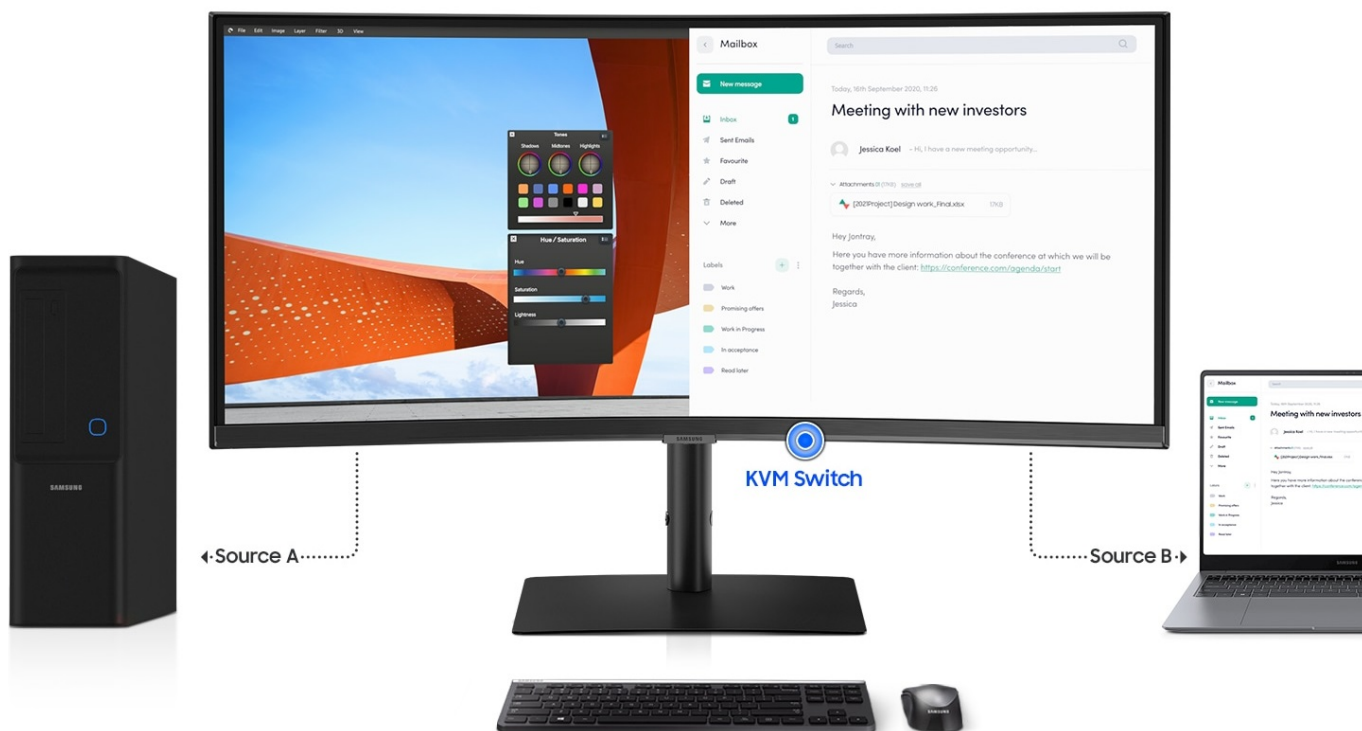

### Samsung ViewFinity S65UC - na pracovní činnost i zápasy ve virtuálním světě

**Prohnutý monitor Samsung ViewFinity S65UC** pro moderní PC systémy. Přichází s velkou **obrazovkou s úhlopříčkou 34" a VA panelem**, takže veškerý obsah zobrazí přehledně a bez zkreslení i při pohledu ze stran. Displej vám zprostředkuje **ultraširokoúhlý obraz ve vysokém rozlišení** a detailech. Díky **zakřivení 1000R** se naplno ponoříte do pracovní činnosti i multimediální zábavy v podobě filmů, videí nebo her. Design displeje napodobuje přirozené zorné pole, a tak je sledování příjemnější i po velmi dlouhé době. **Barevné spektrum 115 % sRGB** podporuje široký barevný prostor a přesné vykreslení odstínů. Díky tomu a **UWQHD rozlišení** si vychutnáte mimořádně realistické zobrazení.

Díky **zabudovanému reproduktoru** vychází z monitoru **Samsung ViewFinity S65UC** jasné a silné ozvučení o výkonu 5 W, které doplní veškerá multimédia. Na stole se tak s přehledem obejdete bez externích reproduktorů. **Vestavěný přepínač KVM** vám umožní efektivně pracovat se dvěma zdroji obrazu a přizpůsobit si pracovní plochu podle požadavků v **režimu rozdělené obrazovky**, PIP (obraz v obraze) apod. Samozřejmostí je bohatá konektivita, která zahrnuje třeba **port USB-C** pro napájení zařízení a přenos dat jediným kabelem, **HDMI**, **DisplayPort** či zabudované **rozhraní LAN**.