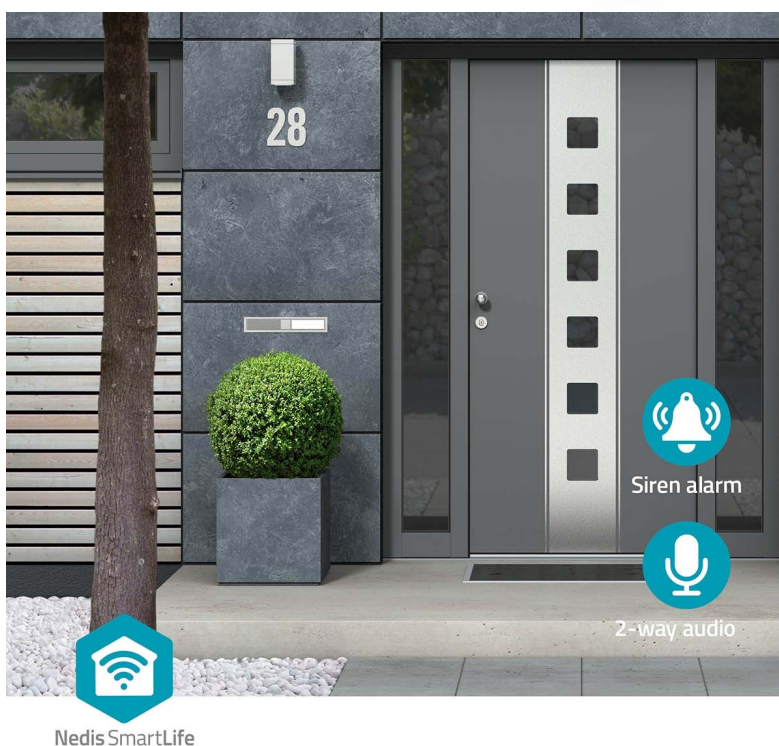

Popis

Nedis WIFICOL20BK pro monitoring venkovního prostoru

Venkovní IP kamera Nedis WIFICOL20BK s integrovaným LED světlem, se kterou máte dohled nad vším, co se děje okolo vašeho domu. Sledujte veškeré dění v reálném čase skrze aplikaci a v ostrém **Full HD rozlišení**. Díky **slotu pro microSD kartu** můžete nahrávky ukládat. Kromě fyzického úložiště lze využít **také cloudové řešení**.

Integrovaní **LED světlo o výkonu 1000 lumenů** zajistí kvalitní osvětlení široké oblasti v případě, že detekuje pohyb. Skrze aplikaci rychle a jednoduše nastavíte celou řadu parametrů a plánů, podle kterých IP kamera **Nedis WIFICOL20BK** pracuje. Rozsah detekce tak například můžete upravit tak, aby nedocházelo k nechtěným poplachům. Součástí **kamery Nedis WIFICOL20BK** je rovněž **mikrofon** a **reproduktor** pro obousměrnou komunikaci. Pohodlně tak plní funkci **interkomu**.

Nedis SmartLife

Nedis SmartLife

Nedis WIFICOL20BK

IP kamera **s mikrofonom a reproduktorem** je navržena pro sledování prostor ve vysokém rozlišení obrazu **Full HD 1080p při 20 fps**. Kameru snadno namontujete na stěnu vašeho domu, odkud bude svým snímačem **1/2,9" CMOS** pořizovat záznamy v **zorném úhlu 120°**. V případě potřeby nočního vidění jsou k dispozici **IR LED diody** s účinností **až 10 m**. Všechny záznamy lze automaticky odesílat na cloudové úložiště (na základě předplatného), nebo na kartu **microSD** do kapacity až 128 GB. Podpora **obousměrné komunikace** vám umožňuje dokonce vést rozhovor s někým, kdo je před kamerou. Integrovaný senzor umožňuje **detekci zvuku a pohybu**, programovatelnou na základě doby a oblasti. Vodotěsné kovové pouzdro s krytím **IP65** umožňuje vnitřní i venkovní použití. Kamera je dodávána s předinstalovaným napájecím kabelem, díky tomu ji stačí namontovat na zeď a zapojit. Navíc disponuje funkcí automatizace domácnosti díky podpoře **Google Assistant a Amazon Alexa**.