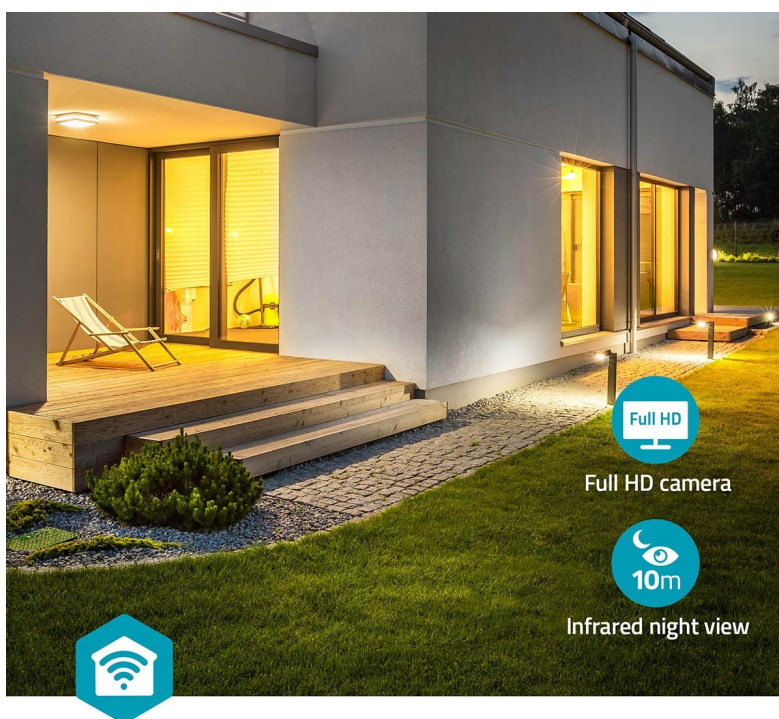

Popis

Nedis WIFICOL20BK pro monitoring venkovního prostoru

Venkovní IP kamera Nedis WIFICOL20BK s integrovaným LED světlem, se kterou máte dohled nad vším, co se děje okolo vašeho domu. Sledujte veškeré dění v reálném čase skrze aplikaci a v ostrém **Full HD rozlišení**. Díky **slotu pro microSD kartu** můžete nahrávky ukládat. Kromě fyzického úložiště lze využít **také cloudové řešení**.

Integrovaní **LED světlo o výkonu 1000 lumenů** zajistí kvalitní osvětlení široké oblasti v případě, že detekuje pohyb. Skrze aplikaci rychle a jednoduše nastavíte celou řadu parametrů a plánů, podle kterých IP kamera **Nedis WIFICOL20BK** pracuje. Rozsah detekce tak například můžete upravit tak, aby nedocházelo k nechtěným poplachům. Součástí **kamery Nedis WIFICOL20BK** je rovněž **mikrofon** a **reproduktor** pro obousměrnou komunikaci. Pohodlně tak plní funkci **interkomu**.

Nedis SmartLife

Nedis SmartLife

Nedis WIFICOL20BK

IP kamera **s mikrofonom a reproduktorem** je navržena pro sledování prostor ve vysokém rozlišení obrazu **Full HD 1080p při 20 fps**. Kameru snadno namontujete na stěnu vašeho domu, odkud bude svým snímačem **1/2,9" CMOS** pořizovat záznamy v **zorném úhlu 120°**. V případě potřeby nočního vidění jsou k dispozici **IR LED diody** s účinností **až 10 m**. Všechny záznamy lze automaticky odesílat na cloudové úložiště (na základě předplatného), nebo na kartu **microSD** do kapacity až 128 GB. Podpora **obousměrné komunikace** vám umožňuje dokonce vést rozhovor s někým, kdo je před kamerou. Integrovaný senzor umožňuje **detekci zvuku a pohybu**, programovatelnou na základě doby a oblasti. Vodotěsné kovové pouzdro s krytím **IP65** umožňuje vnitřní i venkovní použití. Kamera je dodávána s předinstalovaným napájecím kabelem, díky tomu ji stačí namontovat na zeď a zapojit. Navíc disponuje funkcí automatizace domácnosti díky podpoře **Google Assistant a Amazon Alexa**.