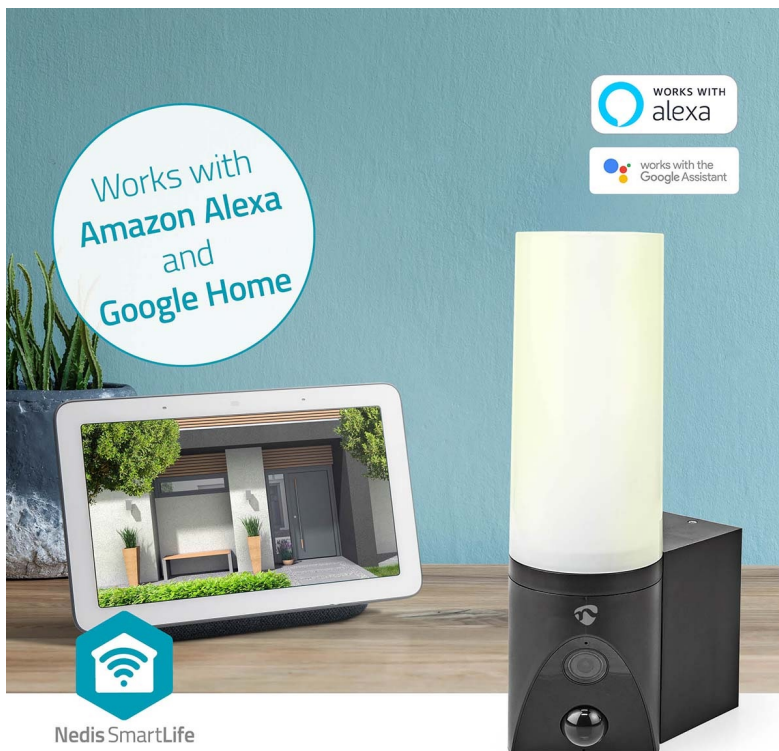

Popis

Nedis WIFICOL20BK pro monitoring venkovního prostoru

Venkovní IP kamera Nedis WIFICOL20BK s integrovaným LED světlem, se kterou máte dohled nad vším, co se děje okolo vašeho domu. Sledujte veškeré dění v reálném čase skrze aplikaci a v ostrém **Full HD rozlišení**. Díky **slotu pro microSD kartu** můžete nahrávky ukládat. Kromě fyzického úložiště lze využít **také cloudové řešení**.

Integrovaní **LED světlo o výkonu 1000 lumenů** zajistí kvalitní osvětlení široké oblasti v případě, že detekuje pohyb. Skrze aplikaci rychle a jednoduše nastavíte celou řadu parametrů a plánů, podle kterých IP kamera **Nedis WIFICOL20BK** pracuje. Rozsah detekce tak například můžete upravit tak, aby nedocházelo k nechtěným poplachům. Součástí **kamery Nedis WIFICOL20BK** je rovněž **mikrofon** a **reproduktor** pro obousměrnou komunikaci. Pohodlně tak plní funkci **interkomu**.

Nedis SmartLife

Nedis SmartLife

Nedis WIFICOL20BK

IP kamera **s mikrofonom a reproduktorem** je navržena pro sledování prostor ve vysokém rozlišení obrazu **Full HD 1080p při 20 fps**. Kameru snadno namontujete na stěnu vašeho domu, odkud bude svým snímačem **1/2,9" CMOS** pořizovat záznamy v **zorném úhlu 120°**. V případě potřeby nočního vidění jsou k dispozici **IR LED diody** s účinností **až 10 m**. Všechny záznamy lze automaticky odesílat na cloudové úložiště (na základě předplatného), nebo na kartu **microSD** do kapacity až 128 GB. Podpora **obousměrné komunikace** vám umožňuje dokonce vést rozhovor s někým, kdo je před kamerou. Integrovaný senzor umožňuje **detekci zvuku a pohybu**, programovatelnou na základě doby a oblasti. Vodotěsné kovové pouzdro s krytím **IP65** umožňuje vnitřní i venkovní použití. Kamera je dodávána s předinstalovaným napájecím kabelem, díky tomu ji stačí namontovat na zeď a zapojit. Navíc disponuje funkcí automatizace domácnosti díky podpoře **Google Assistant a Amazon Alexa**.