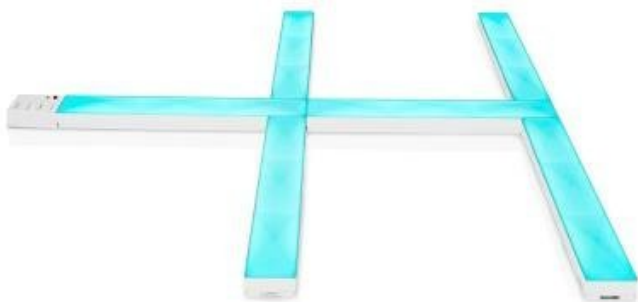

Jan Skopový (hw.ddfu.org)

hello@ddf.org

+420 731 533677

11.04.26 14:36:00

NEDIS WIFILW06RGB

Cena celkem:	2 261 Kč
	(bez DPH: 1 868 Kč)
Běžná cena:	2 487 Kč
Ušetříte:	226 Kč
Kód zboží:	OSVNED1087
Part No.:	WIFILW06RGB
Záruka:	24 měs.
Stav:	Nové zboží

Popis

Nedis WIFILW06RGB

S tímto nástěnným LED svítidlem můžete vytvářet vlastní návrhy bez jakýchkoli omezení. **Modulární** možnosti a snadná instalace z něj dělají perfektní dekoraci například pro hraní her nebo dokonce pro osvětlení obývacího pokoje. Díky **44 různým scénickým režimům a režimu synchronizace hudby** můžete vytvořit atmosféru, která bude vyhovovat vašim potřebám a náladě. Možnost **přizpůsobit si vlastní scény pro jednotlivé lišty** přispívá k jedinečnému zážitku. 16 milionů barev a postupné proudění světla díky technologii **RGBIC** ještě více umocňuje možnosti využití tohoto produktu. Světlo lze pomocí technologie Wi-Fi propojit s aplikací **Nedis SmartLife** v chytrém telefonu a vy tak můžete dálkově ovládat jas dle svých potřeb. Dále je k dispozici možnost spárování s ostatními chytrými produkty, automatické zapínání a vypínání nebo **podpora hlasových asistentů** Amazon Alexa a Google Home.

ZÁKLADNÍ SPECIFIKACE

Počet LED na metr: 18

Příkon: max. 10 W

Světelný tok: 140 lm

Barevná teplota: 100000 K + RGBIC

Index podání barev: 80

Stmívání: ano

Materiál: ABS, polykarbonát

Vstupní napětí: AC 100-240 V

Rozměry: 385 × 144 × 57 mm

Barva: bílá

Stupeň krytí: IP20

Obsah balení:

6× LED lišta

9× spojka