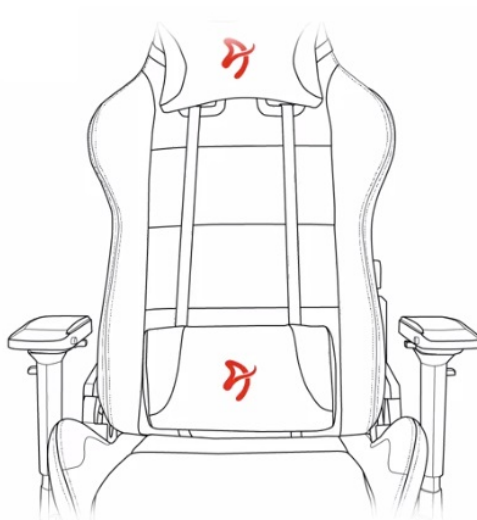

#### Arozzi VERNAZZA Soft PU - pohodlné sezení, které se neodmítá

**Herní židle Arozzi VERNAZZA Soft PU**, která si vás získá svou univerzálností a pokročilou ergonomií. Židle z modelové řady Soft PU jsou **potaženy kvalitní syntetickou kůží**, která se díky **hladkému povrchu snadno čistí** a nevyžaduje zvýšenou údržbu. Skvrny nebo rozlitou kapalinu rychle a jednoduše setřete. Další předností tohoto materiálu je **zvýšená odolnost**. Židle **Arozzi VERNAZZA Soft PU** s přehledem odolává zubu času a je ideální jak do domácího, tak komerčního prostředí. O vaše pohodlí se postará **prostorný sedák**, který je vhodný pro rozmanité typy a velikosti těla. Ve spojení s ergonomií vytváří **ideální prostředí pro náročnou práci i dlouhé hodiny hraní**.

### Funkční ergonomie pro každého

Židle Arozzi VERNAZZA Soft PU disponuje **nastavitelnou výškou sedadla**, takže se při hraní nebo práci na PC nemusíte vznášet. **Nastavitelná opěrka zad** se přizpůsobí pracovní zátěži i odpočinku po obědě nebo likvidaci finálního bossa. Záda vám kryje **dvojice opěrných polštářků** v kritických oblastech hlavy a beder. Další ergonomické prvky představují **nastavitelné loketní opěrky**. Samozřejmostí je **robustní konstrukce**. Kovový rám zajišťuje extrémní pevnost a odolnost s **nosností až 145 kg**. **Naklápěcí mechanismus** s funkcí uzamykání vám umožní řádně se uvelebit v preferovaném úhlu a užít si naplno multimediální zážitky. Nechybí ani možnost **houpání**.