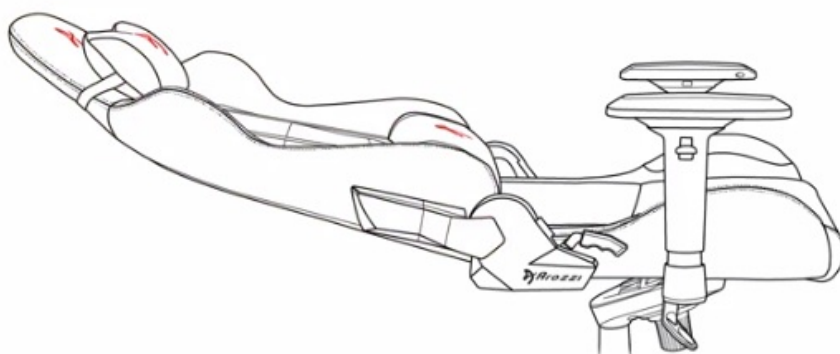

### Funkční ergonomie pro každého

Židle Arozzi VERNAZZA Soft PU disponuje **nastavitelnou výškou sedadla**, takže se při hraní nebo práci na PC nemusíte vznášet. **Nastavitelná opěrka zad** se přizpůsobí pracovní zátěži i odpočinku po obědě nebo likvidaci finálního bossa. Záda vám kryje **dvojice opěrných polštářků** v kritických oblastech hlavy a beder. Další ergonomické prvky představují **nastavitelné loketní opěrky**. Samozřejmostí je **robustní konstrukce**. Kovový rám zajišťuje extrémní pevnost a odolnost s **nosností až 145 kg**. **Naklápěcí mechanismus** s funkcí uzamykání vám umožní řádně se uvelebit v preferovaném úhlu a užít si naplno multimediální zážitky. Nechybí ani možnost **houpání**.