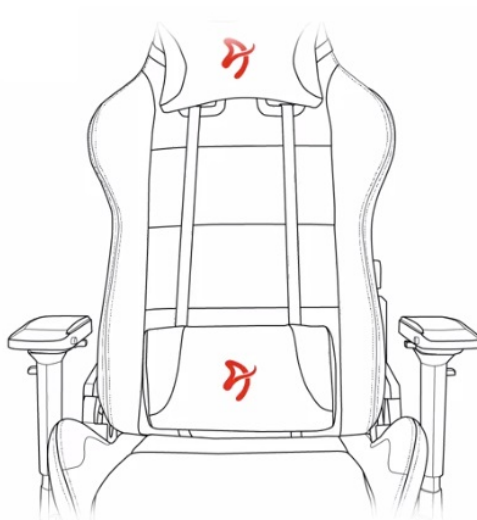

## Arozzi VERNAZZA Soft PU - pohodlné sezení, které se neodmítá

**Herní židle Arozzi VERNAZZA Soft PU**, která si vás získá svou univerzálností a pokročilou ergonomií. Židle z modelové řady Soft PU jsou **potaženy kvalitní syntetickou kůží**, která se díky **hladkému povrchu snadno čistí** a nevyžaduje zvýšenou údržbu. Skvrny nebo rozlitou kapalinu rychle a jednoduše setřete. Další předností tohoto materiálu je **zvýšená odolnost**. Židle **Arozzi VERNAZZA Soft PU** s přehledem odolává zubu času a je ideální jak do domácího, tak komerčního prostředí. O vaše pohodlí se postará **prostorný sedák**, který je vhodný pro rozmanité typy a velikosti těla. Ve spojení s ergonomií vytváří **ideální prostředí pro náročnou práci i dlouhé hodiny hraní**.

### Funkční ergonomie pro každého

Židle Arozzi VERNAZZA Soft PU disponuje **nastavitelnou výškou sedadla**, takže se při hraní nebo práci na PC nemusíte vznášet. **Nastavitelná opěrka zad** se přizpůsobí pracovní zátěži i odpočinku po obědě nebo likvidaci finálního bossa. Záda vám kryje **dvojice opěrných polštářků** v kritických oblastech hlavy a beder. Další ergonomické prvky představují **nastavitelné loketní opěrky**. Samozřejmostí je **robustní konstrukce**. Kovový rám zajišťuje extrémní pevnost a odolnost s **nosností až 145 kg**. **Naklápěcí mechanismus** s funkcí uzamykání vám umožní řádně se uvelebit v preferovaném úhlu a užít si naplno multimediální zážitky. Nechybí ani možnost **houpání**.