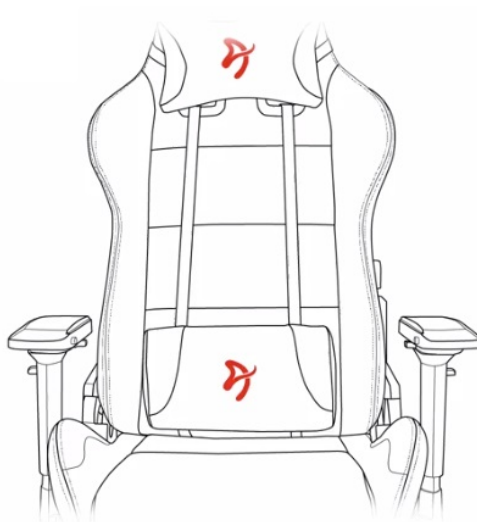

Popis

Arozzi VERNAZZA Soft PU - pohodlné sezení, které se neodmítá

Herní židle Arozzi VERNAZZA Soft PU, která si vás získá svou univerzálností a pokročilou ergonomií. Židle z modelové řady Soft PU jsou **potaženy kvalitní syntetickou kůží**, která se díky **hladkému povrchu snadno čistí** a nevyžaduje zvýšenou údržbu. Skvrny nebo rozlitou kapalinu rychle a jednoduše setřete. Další předností tohoto materiálu je **zvýšená odolnost**. Židle **Arozzi VERNAZZA Soft PU** s přehledem odolává zubu času a je ideální jak do domácího, tak komerčního prostředí. O vaše pohodlí se postará **prostorný sedák**, který je vhodný pro rozmanité typy a velikosti těla. Ve spojení s ergonomií vytváří **ideální prostředí pro náročnou práci i dlouhé hodiny hraní**.

Funkční ergonomie pro každého

Židle Arozzi VERNAZZA Soft PU disponuje **nastavitelnou výškou sedadla**, takže se při hraní nebo práci na PC nemusíte vznášet. **Nastavitelná opěrka zad** se přizpůsobí pracovní zátěži i odpočinku po obědě nebo likvidaci finálního bossa. Záda vám kryje **dvojice opěrných polštářků** v kritických oblastech hlavy a beder. Další ergonomické prvky představují **nastavitelné loketní opěrky**. Samozřejmostí je **robustní konstrukce**. Kovový rám zajišťuje extrémní pevnost a odolnost s **nosností až 145 kg**. **Naklápěcí mechanismus** s funkcí uzamykání vám umožní řádně se uvelebit v preferovaném úhlu a užít si naplno multimediální zážitky. Nechybí ani možnost **houpání**.

ZÁKLADNÍ SPECIFIKACE

Nastavitelná výška sedadla: 47-57 cm

Výška židle: 133-143 cm

Šířka sedáku: 32 cm

Hloubka sedáku: 50 cm

Výška opěradla: 86 cm

Nosnost: 145 kg

Hmotnost: 26 kg