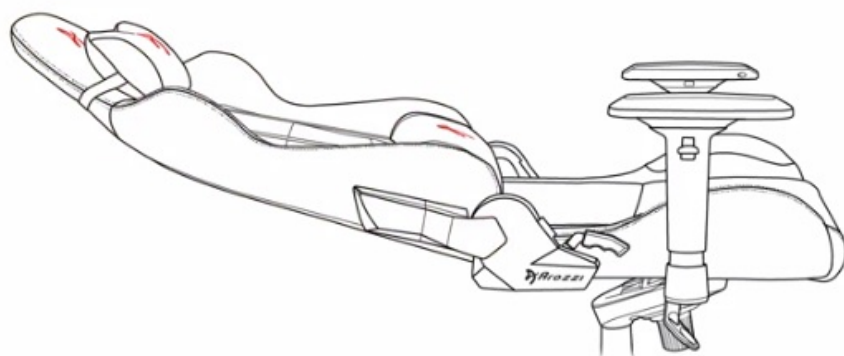

Popis

Arozzi VERNAZZA Soft PU - pohodlné sezení, které se neodmítá

Herní židle Arozzi VERNAZZA Soft PU, která si vás získá svou univerzálností a pokročilou ergonomií. Židle z modelové řady Soft PU jsou **potaženy kvalitní syntetickou kůží**, která se díky **hladkému povrchu snadno čistí** a nevyžaduje zvýšenou údržbu. Skvrny nebo rozlitou kapalinu rychle a jednoduše setřete. Další předností tohoto materiálu je **zvýšená odolnost**. Židle **Arozzi VERNAZZA Soft PU** s přehledem odolává zubu času a je ideální jak do domácího, tak komerčního prostředí. O vaše pohodlí se postará **prostorný sedák**, který je vhodný pro rozmanité typy a velikosti těla. Ve spojení s ergonomií vytváří **ideální prostředí pro náročnou práci i dlouhé hodiny hraní**.

Funkční ergonomie pro každého

Židle Arozzi VERNAZZA Soft PU disponuje **nastavitelnou výškou sedadla**, takže se při hraní nebo práci na PC nemusíte vznášet. **Nastavitelná opěrka zad** se přizpůsobí pracovní zátěži i odpočinku po obědě nebo likvidaci finálního bossa. Záda vám kryje **dvojice opěrných polštářků** v kritických oblastech hlavy a beder. Další ergonomické prvky představují **nastavitelné loketní opěrky**. Samozřejmostí je **robustní konstrukce**. Kovový rám zajišťuje extrémní pevnost a odolnost s **nosností až 145 kg**. **Naklápěcí mechanismus** s funkcí uzamykání vám umožní řádně se uvelebit v preferovaném úhlu a užít si naplno multimediální zážitky. Nechybí ani možnost **houpání**.

ZÁKLADNÍ SPECIFIKACE

Nastavitelná výška sedadla: 47-57 cm

Výška židle: 133-143 cm

Šířka sedáku: 32 cm

Hloubka sedáku: 50 cm

Výška opěradla: 86 cm

Nosnost: 145 kg

Hmotnost: 26 kg