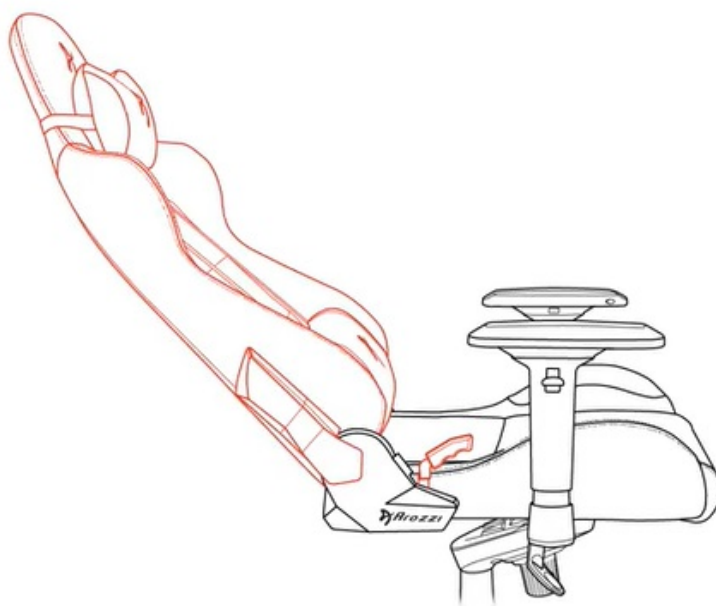

zamknout a opěradlo i sedák stabilizovat. **Loketní opěrky jsou nastavitelné v několikasměrech** a potěší také celková **nosnost 145 kg**.

Arozzi VERNAZZA SuperSoft

Herní židle speciálně vytvořená pro zlepšení ergonomie a komfortu při dlouhých hodinách strávených u počítače. Je potažena kvalitní **tkaninou z mikrovlákna** s velmi jemnou strukturou. **Nastavitelná výška židle**, opěrky rukou nastavitelné ve všech směrech a úhel sklonu opěradla **až 165°** zajistí maximální pohodlí. Samozřejmostí je možnost **otáčení o 360°** a houpací mechanismus. Součástí balení jsou i **dva polštáře z paměťové pěny**, které zajistí podporu páteře v krční a bederní části. Nosnost je díky robustnímu kovovému rámu a základně kol **až 145 kg**.

ZÁKLADNÍ SPECIFIKACE

Nastavitelná výška sedadla: 48-57 cm

Výška židle: 134-143 cm

Šířka sedáku: 31 cm

Hloubka sedáku: 52 cm

Výška opěradla: 86 cm

Nosnost: 145 kg

Hmotnost: 26 kg