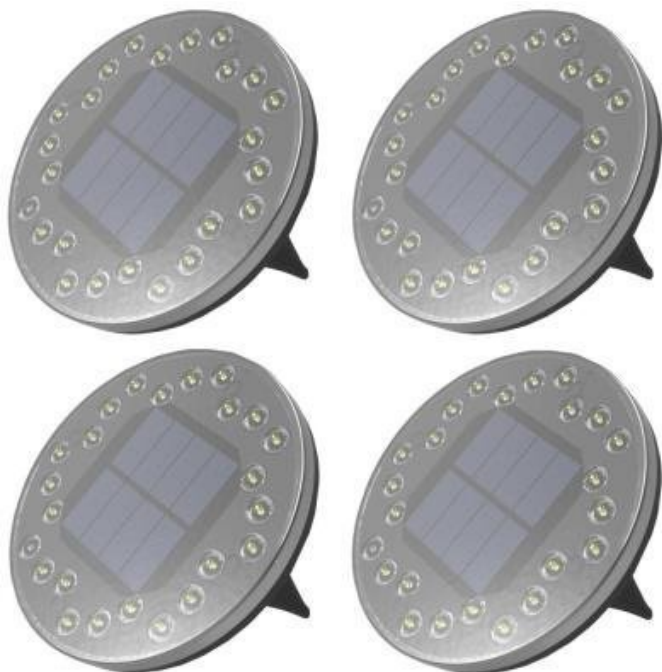

Jan Skopový (hw.ddfu.org)

hello@ddfu.org

+420 731 533677

16.04.26 7:29:16

IMMAX CUTE

Cena celkem:

673 Kč

(bez DPH: 556 Kč)

Běžná cena:

740 Kč

Ušetříte:

67 Kč

Kód zboží:

OSVIMM1297

Part No.:

08496L

Záruka:

24 měsíců/6 měs. akku

Stav:

Nové zboží

Popis

IMMAX CUTE

Set solárních světel je dokonalým řešením pro osvětlení vaší terasy, venkovního schodiště, bazénu či chodníku. Světlo se přes den nabíjí sluneční energií a díky světelnému senzoru se po setmění automaticky rozsvítí. Napájeno je **AA** baterií s kapacitou **600 mAh**. Balení obsahuje čtyři kusy světel.

ZÁKLADNÍ SPECIFIKACE

Příkon: 0,45 W

Počet SMD čipů: 24

Napájení: solární + AA baterie (600 mAh, 1,2 V)

Senzor pohybu: ne

Světelný senzor: ano

Stupeň krytí: IP68

Barva světla: 3000 K

Materiál těla lampy: plast

Světelný tok: 10 lm

Provozní teplota: -25 až +50 °C

Rozměry: 110 × 110 × 22 mm

Hmotnost: 116 g