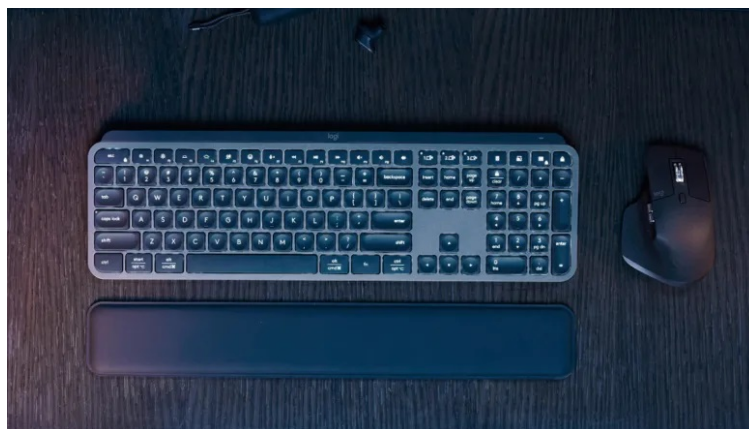

**Nízkoprofilový design** je navržen s ohledem na přirozenou polohu zápěstí a snížení námahy při delším používání. **Klávesy s kulovým provedením** podporují rychlé a plynulé úhozy, takže i dlouhým e-mailem, dokumentem nebo třeba seminární prací se vaše prsty vypořádají výrazně pohodlněji.