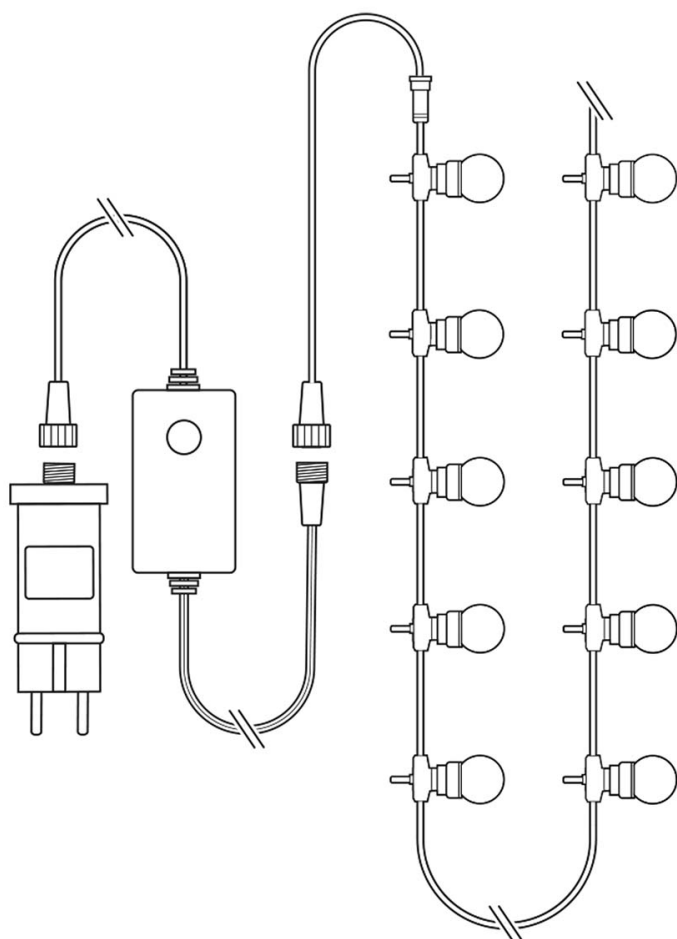

Vstupní napětí: 12 V DC
Barva světla: teplá bílá (2700 K)
Možnost stmívání: ano
Stupeň krytí: IP65
Životnost: 15 000 hodin

[Aplikace pro Android](#)

[Aplikace pro iOS](#)