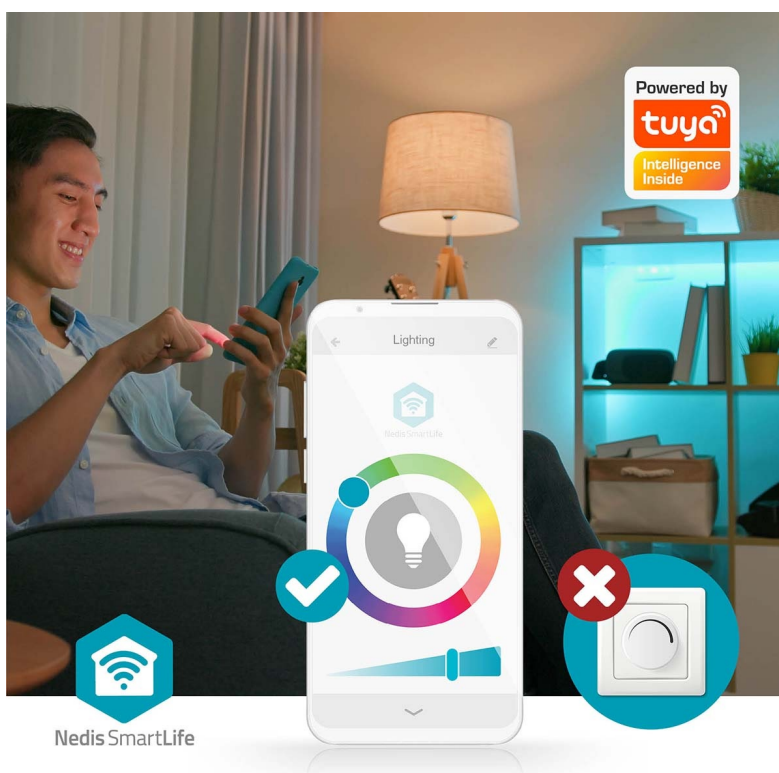

Nedis SmartLife

Nedis WIFILAC31WT 18 W

Stmívatelné LED stropní svítidlo pro chytrou domácnost. Svítidlo lze pomocí technologie Wi-Fi propojit s aplikací **Nedis SmartLife** v chytrém telefonu a vy tak můžete dálkově ovládat **barvu osvětlení, jas i teplotu barev** dle svých potřeb. Dále je k dispozici možnost spárování s ostatními chytrými produkty, automatické zapínání při západu slunce nebo **podpora hlasových asistentů** Siri, Amazon Alexa a Google Home.

ZÁKLADNÍ SPECIFIKACE

Příkon: 18 W

Světelný tok: 1800 lm