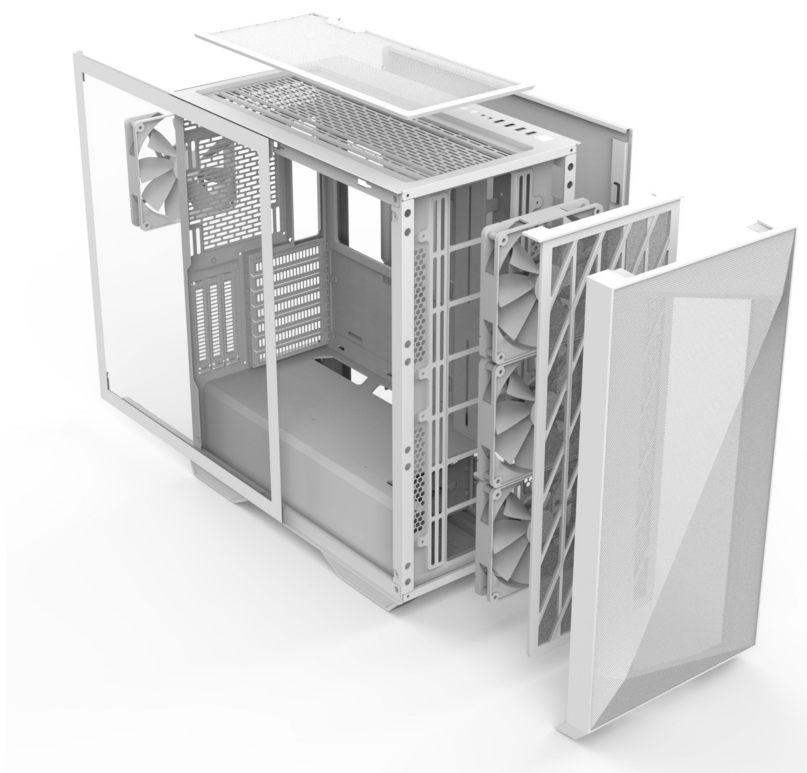

Popis

ZALMAN Z9 Iceberg MS - snadný přístup k PC komponentám

PC skříň ZALMAN Z9 Iceberg MS v minimalistickém provedení s průhlednou bočnicí, která je navržena pro maximální proudění vzduchu a ventilaci. **Magnetický filtr proti prachu** chrání vnitřní komponenty před nánosy prachu a nečistot a samozřejmě je také přítomnost **čtveřice ARGB ventilátorů o velikosti 140 mm**. **Temperované sklo na boční straně** vám poskytne dokonale čistý vhled na součástky a jejich uspořádání, případně pak snadný vstup pro jejich pozdější upgrade.

Na horním panelu počítačové **skříně ZALMAN Z9 Iceberg MS** najdete potřebné porty pro připojení nejdůležitějších periferií. Prostor uvnitř skříně vám umožní vložit základní desky různých formátů – od mini-ITX až po E-ATX – a nabízí také dostatek prostoru pro grafickou kartu o délce až 390 mm nebo chladič CPU.

ZALMAN Z9 Iceberg MS White

Počítačová skříň v provedení **Middle tower**. Na horním panelu jsou umístěny **dva USB 3.0** porty, **dva USB 2.0** porty, jeden **USB-C 3.1** port, sluchátkový výstup a vstup pro mikrofon. Skříň je osazena **čtyřmi ARGB ventilátory** o velikosti 140 mm. **Průhledná bočnice** společně s atypickým předním panelem zajišťuje vytříbený design. Důmyslné řešení umožňuje pohodlné umístění **až 360 mm dlouhého výměníku** vodního chlazení na přední či horní straně. Ve skříni je dostatek prostoru pro chladič CPU do výšky až 185 mm a grafickou kartu o délce až 390 mm. Samozřejmostí jsou prachové filtry. Skříň je dodávána **bez zdroje**.

ZÁKLADNÍ SPECIFIKACE

Provedení skříně: Middle Tower

Interní pozice: 2 × 2,5"/3,5" + 3 × 2,5" nebo 2 × 3,5"

Kompatibilita základní desky: E-ATX, ATX, Micro ATX, Mini ITX

Zdroj: bez zdroje

Konektory na horním panelu: 2× USB 3.0, 2× USB 2.0, 1× USB-C 3.1, 1× sluchátkový výstup, 1× vstup pro mikrofon