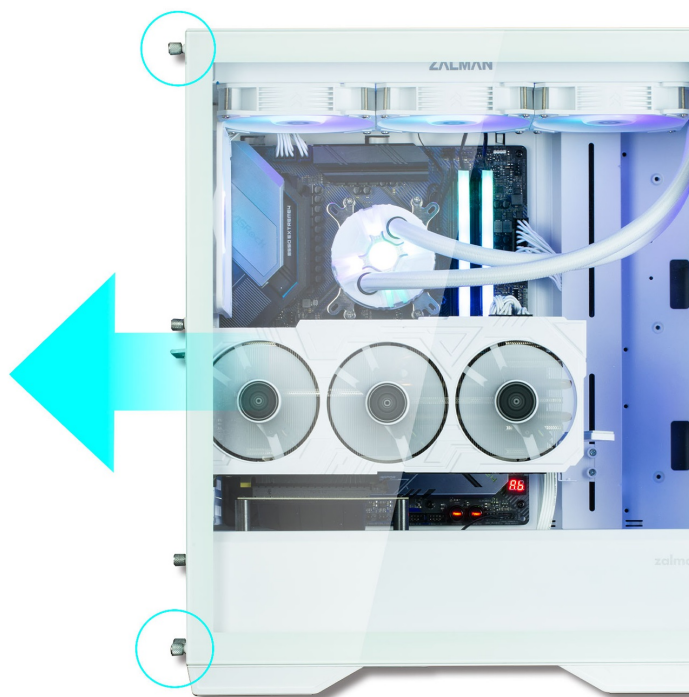

Popis

ZALMAN Z9 Iceberg MS - snadný přístup k PC komponentám

PC skříň ZALMAN Z9 Iceberg MS v minimalistickém provedení s průhlednou bočnicí, která je navržena pro maximální proudění vzduchu a ventilaci. **Magnetický filtr proti prachu** chrání vnitřní komponenty před nánosy prachu a nečistot a samozřejmě je také přítomnost **čtveřice ARGB ventilátorů o velikosti 140 mm**. **Temperované sklo na boční straně** vám poskytne dokonale čistý vhled na součástky a jejich uspořádání, případně pak snadný vstup pro jejich pozdější upgrade.

Na horním panelu počítačové **skříně ZALMAN Z9 Iceberg MS** najdete potřebné porty pro připojení nejdůležitějších periferií. Prostor uvnitř skříně vám umožní vložit základní desky různých formátů – od mini-ITX až po E-ATX – a nabízí také dostatek prostoru pro grafickou kartu o délce až 390 mm nebo chladič CPU.

ZALMAN Z9 Iceberg MS White

Počítačová skříň v provedení **Middle tower**. Na horním panelu jsou umístěny **dva USB 3.0** porty, **dva USB 2.0** porty, jeden **USB-C 3.1** port, sluchátkový výstup a vstup pro mikrofon. Skříň je osazena **čtyřmi ARGB ventilátory** o velikosti 140 mm. **Průhledná bočnice** společně s atypickým předním panelem zajišťuje vytříbený design. Důmyslné řešení umožňuje pohodlné umístění **až 360 mm dlouhého výměníku** vodního chlazení na přední či horní straně. Ve skříni je dostatek prostoru pro chladič CPU do výšky až 185 mm a grafickou kartu o délce až 390 mm. Samozřejmostí jsou prachové filtry. Skříň je dodávána **bez zdroje**.

ZÁKLADNÍ SPECIFIKACE

Provedení skříně: Middle Tower

Interní pozice: 2 × 2,5"/3,5" + 3 × 2,5" nebo 2 × 3,5"

Kompatibilita základní desky: E-ATX, ATX, Micro ATX, Mini ITX

Zdroj: bez zdroje

Konektory na horním panelu: 2× USB 3.0, 2× USB 2.0, 1× USB-C 3.1, 1× sluchátkový výstup, 1× vstup pro mikrofon