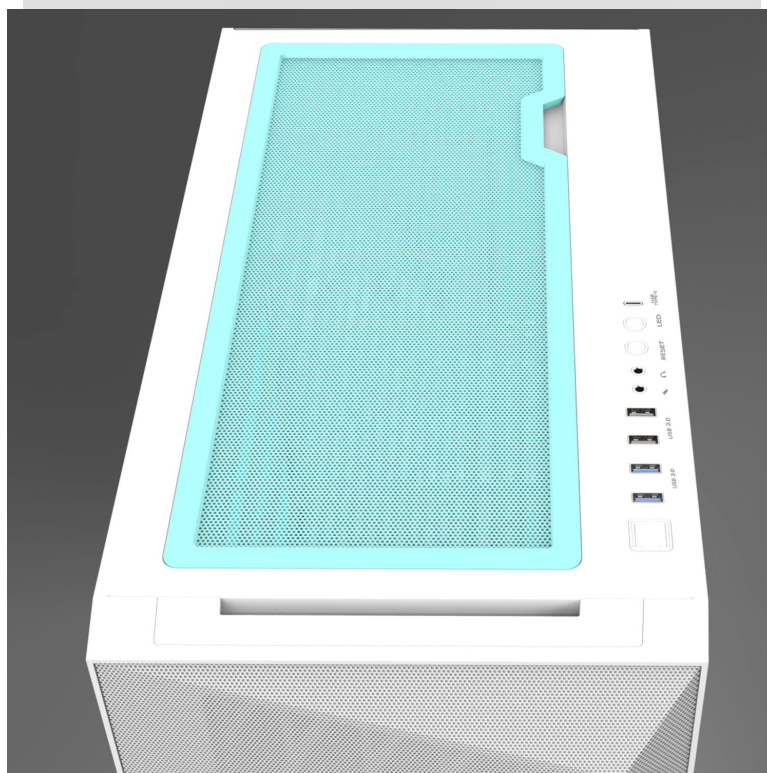

Popis

ZALMAN Z9 Iceberg MS - snadný přístup k PC komponentám

PC skříň ZALMAN Z9 Iceberg MS v minimalistickém provedení s průhlednou bočnicí, která je navržena pro maximální proudění vzduchu a ventilaci. **Magnetický filtr proti prachu** chrání vnitřní komponenty před nánosy prachu a nečistot a samozřejmě je také přítomnost **čtveřice ARGB ventilátorů o velikosti 140 mm**. **Temperované sklo na boční straně** vám poskytne dokonale čistý vhled na součástky a jejich uspořádání, případně pak snadný vstup pro jejich pozdější upgrade.

Na horním panelu počítačové **skříně ZALMAN Z9 Iceberg MS** najdete potřebné porty pro připojení nejdůležitějších periferií. Prostor uvnitř skříně vám umožní vložit základní desky různých formátů – od mini-ITX až po E-ATX – a nabízí také dostatek prostoru pro grafickou kartu o délce až 390 mm nebo chladič CPU.

ZALMAN Z9 Iceberg MS White

Počítačová skříň v provedení **Middle tower**. Na horním panelu jsou umístěny **dva USB 3.0** porty, **dva USB 2.0** porty, jeden **USB-C 3.1** port, sluchátkový výstup a vstup pro mikrofon. Skříň je osazena **čtyřmi ARGB ventilátory** o velikosti 140 mm. **Průhledná bočnice** společně s atypickým předním panelem zajišťuje vytříbený design. Důmyslné řešení umožňuje pohodlné umístění **až 360 mm dlouhého výměníku** vodního chlazení na přední či horní straně. Ve skříni je dostatek prostoru pro chladič CPU do výšky až 185 mm a grafickou kartu o délce až 390 mm. Samozřejmostí jsou prachové filtry. Skříň je dodávána **bez zdroje**.

ZÁKLADNÍ SPECIFIKACE

Provedení skříně: Middle Tower

Interní pozice: 2 × 2,5"/3,5" + 3 × 2,5" nebo 2 × 3,5"

Kompatibilita základní desky: E-ATX, ATX, Micro ATX, Mini ITX

Zdroj: bez zdroje

Konektory na horním panelu: 2× USB 3.0, 2× USB 2.0, 1× USB-C 3.1, 1× sluchátkový výstup, 1× vstup pro mikrofon