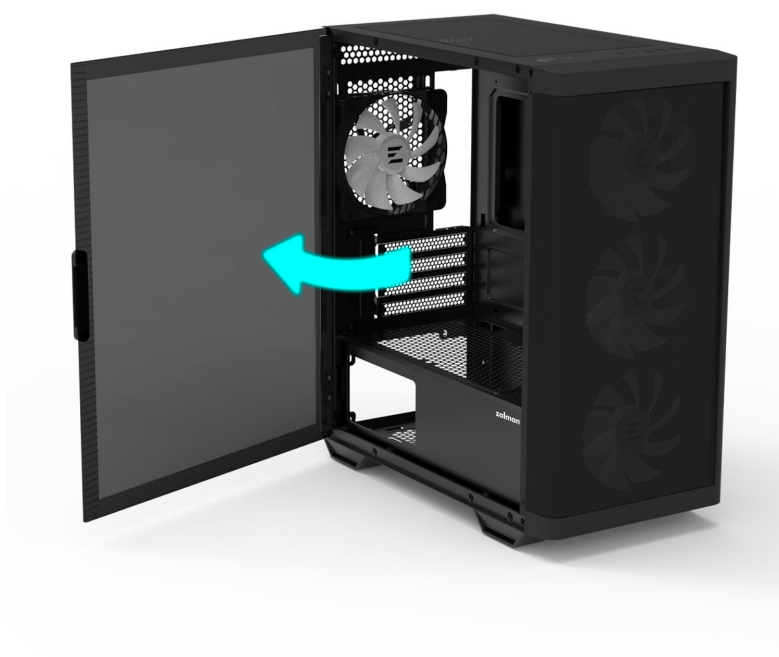

### ZALMAN M4 Black - univerzální PC skříň kompaktních rozměrů

PC skříň **ZALMAN M4 Black** ve stylovém designu, která je navržena pro stavbu moderního počítače kompaktních rozměrů. Skříň formátu **Mini Tower** nabízí dostatek prostoru pro všechny komponenty a současně se snadno vměstná do každého prostoru. Svou konstrukcí podporuje efektivní proudění vzduchu a chlazení systému. **Dokonalému airflow napomáhá design horního a předního panelu**, skrz nějž prochází vzduch do zadní části a vytlačuje jej pryč. Nechybí ani **magnetický prachový filtr**, kterých chrání komponenty před nánosem prachu a znečištění.

V základu je **skříň ZALMAN Black** osazena **čtyřmi ventilátory s ARGB podsvícením**, do vnitřního prostoru se vměstná například také výměník vodního chlazení, chladič CPU a samozřejmě grafická karta. Boční strana umožňuje snadný přístup do vnitřku skříně a snadnou výměnu komponent.

### ZALMAN M4 Black

Počítačová skříň v provedení **Mini tower**. Na horním panelu jsou umístěny dva **USB 3.0 porty**, jeden **USB 2.0 port**, sluchátkový výstup a vstup pro mikrofon. Skříň je osazena **čtyřmi ventilátory s ARGB podsvícením** o velikosti 120 mm a umožňuje pohodlné umístění **240 mm dlouhého výměníku** vodního chlazení na přední či horní straně. Ve skříni je dostatek prostoru pro chladič CPU do výšky až 157 mm a grafickou kartu o délce až 320 mm. Dodávána je **bez zdroje**.

### ZÁKLADNÍ SPECIFIKACE

**Provedení skříně:** Mini Tower

**Interní pozice:** 1 × 2,5"/3,5", 2 × 2,5", 1 × 3,5"

**Kompatibilita základní desky:** Micro ATX, Mini ITX

**Zdroj:** bez zdroje

**Konektory na horním panelu:** 2× USB 3.0, 1× USB 2.0, 1× sluchátkový výstup, 1× vstup pro mikrofon