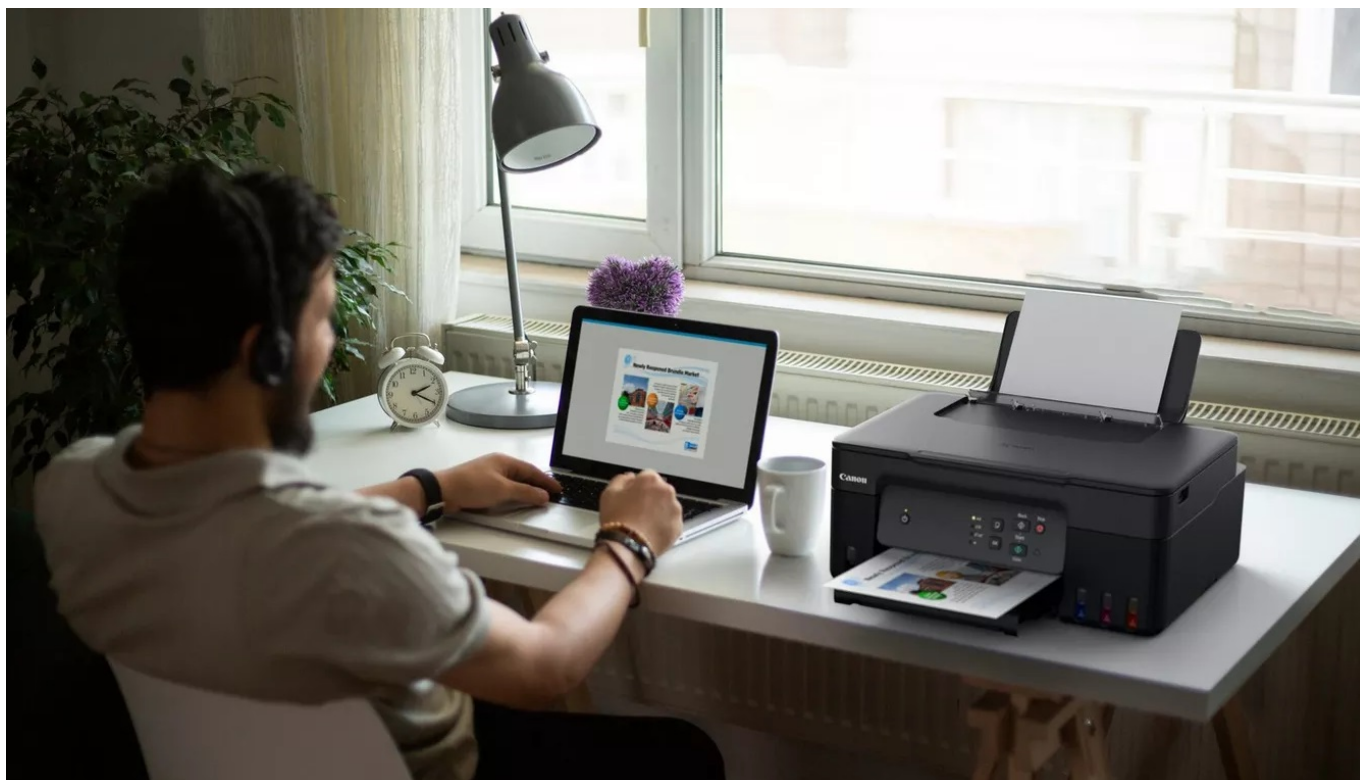

Popis

Canon PIXMA G2430 - zefektivní a zlevní procesy v kanceláři

Multifunkční tiskárna Canon PIXMA G2430 si vzala za úkol kvalitní tisk při dosažení výrazné úspory nákladů. **Podporuje tisk, kopírování a skenování**, takže běžné kancelářské procesy zvládnete jen s jedním zařízením. Je ideální do domácnosti i osobní kanceláře a díky **systemu MegaTank** ušetříte, co to jen jde. **Multifunkce Canon PIXMA G2430** se vyznačuje přítomností **doplňitelných zásobníků s vysokou výtežností**, takže s jednou sadou standardních inkoustových lahvíček vytisknete až 4600 stran.

V porovnání s běžnými kazetovými tiskárnami tak **vychází provozní náklady na velmi nízkou částku**. Samozřejmostí je jednoduché ovládání, aby nastavení tisku a všech úloh zvládl každý. Systém vyměnitelných zásobníků je nejenom úsporný, ale také se snadno udržuje v ideální kondici. Tento model dosahuje **rychlosti tisku až 11 stran za minutu**.

Canon PIXMA G2430

Multifunkční barevná inkoustová tiskárna formátu **A4** nabízející vysoké rozlišení tisku **až 4800 × 1200 DPI** při rychlosti **11 stran za minutu** černobíle a **6 stran za minutu** barevně. Disponuje vestavěným skenerem s rozlišením **600 × 1200 DPI** a zásobníkem papíru s kapacitou **100 listů**. Umístění nádržek na **inkoust v přední části** tiskárny umožňuje snadný přístup při doplňování inkoustu i přehled o jeho stávající hladině. Potěší také podpora tisku bez okrajů. Propojení s počítačem lze realizovat drátově skrze **USB**.