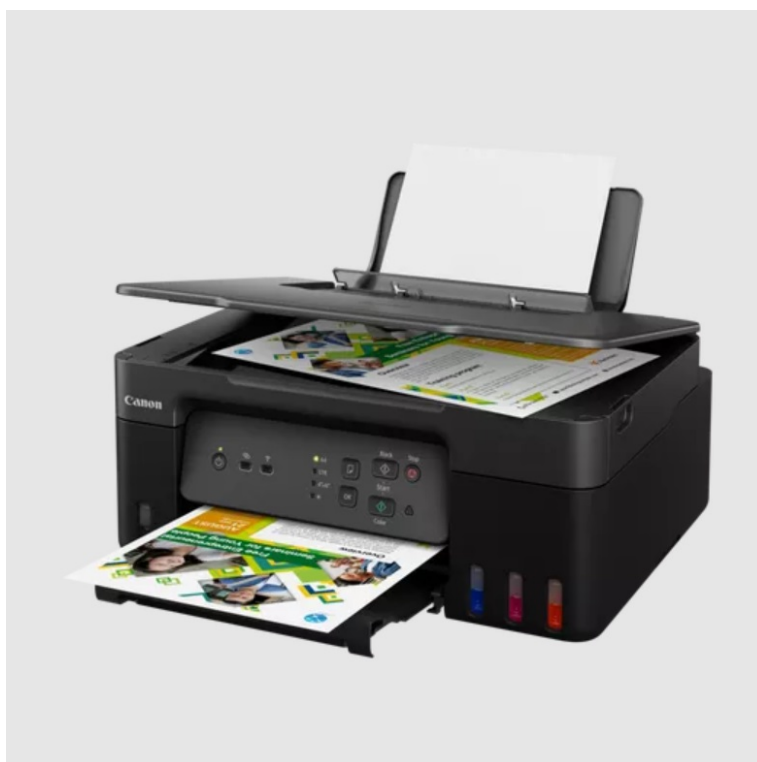

Jan Skopový (hw.ddfu.org)

hello@ddfu.org

+420 731 533677

13.04.26 19:24:18

CANON PIXMA G3430

Cena celkem:	6 426 Kč
	(bez DPH: 5 311 Kč)
Běžná cena:	7 068 Kč
Ušetříte:	643 Kč
Kód zboží:	TISC49851
Part No.:	5989C009
Záruka:	12 měs.
Stav:	Nové zboží

Popis

Canon PIXMA G3430 - zefektivní a zlevní procesy v kanceláři

Multifunkční tiskárna Canon PIXMA G3430 si vzala za úkol kvalitní tisk při dosažení výrazné úspory nákladů. **Podporuje tisk, kopírování a skenování**, takže běžné kancelářské procesy zvládnete jen s jedním zařízením. Je ideální do domácnosti i osobní kanceláře a díky **systemu MegaTank** ušetříte, co to jen jde. **Multifunkce Canon PIXMA G3430** se vyznačuje přítomností **doplňitelných zásobníků s vysokou výtežností**, takže s jednou sadou standardních inkoustových lahvíček vytisknete až 4600 stran.

V porovnání s běžnými kazetovými tiskárnami tak **vychází provozní náklady na velmi nízkou částku**. Samozřejmostí je jednoduché ovládání, aby nastavení tisku a všech úloh zvládl každý. Systém vyměnitelných zásobníků je nejenom úsporný, ale také se snadno udržuje v ideální kondici. Tento model dosahuje **rychlosti tisku až 11 stran za minutu**. Potěší také podpora bezdrátového připojení pomocí **Wi-Fi**.

Canon PIXMA G3430

Multifunkční barevná inkoustová tiskárna formátu **A4** nabízející vysoké rozlišení tisku **až 4800 × 1200 DPI** při rychlosti **11 stran za minutu** černobíle a **6 stran za minutu** barevně. Disponuje vestavěným skenerem s rozlišením **600 × 1200 DPI** a zásobníkem papíru s kapacitou **100 listů**. Umístění nádržek na **inkoust v přední části** tiskárny umožňuje snadný přístup při doplňování inkoustu i přehled o jeho stávající hladině. Potěší také podpora tisku bez okrajů. Propojení s počítačem lze realizovat jak drátově skrze **USB**, tak bezdrátově skrz **Wi-Fi**. Je také kompatibilní s inteligentními hlasovými asistenty **Amazon Alexa a Google Assistant**.