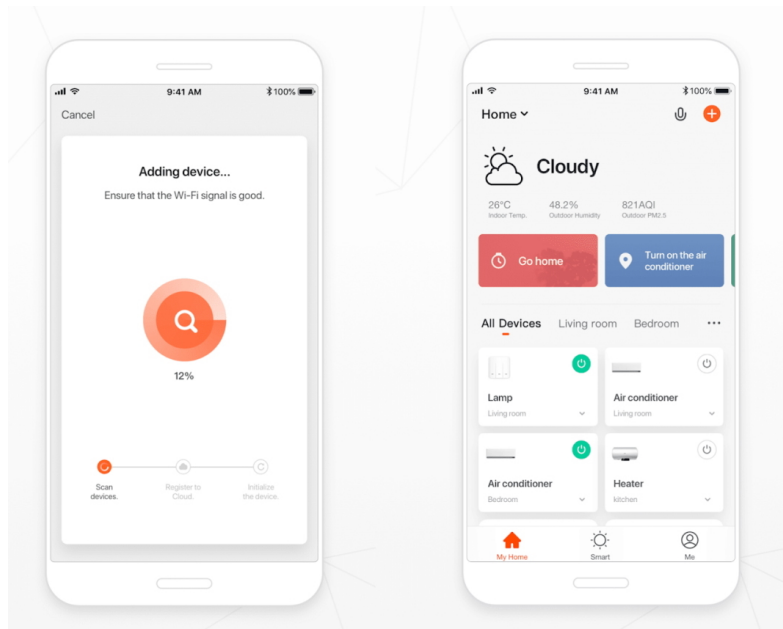

ZÁKLADNÍ SPECIFIKACE

Příkon: 53 W

Světelný tok: 3640 lm

Barevná teplota: 2700–6500 K

Index podání barev: <86

Stmívání: ano

Minimální životnost: 50 000 hodin

Materiál: kov, hliník, plast

Vstupní napětí: AC 100–240 V