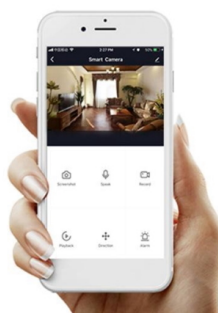

ZÁKLADNÍ SPECIFIKACE

Příkon: 53 W

Světelný tok: 3640 lm

Barevná teplota: 2700–6500 K

Index podání barev: <86

Stmívání: ano

Minimální životnost: 50 000 hodin

Materiál: kov, hliník, plast

Vstupní napětí: AC 100–240 V