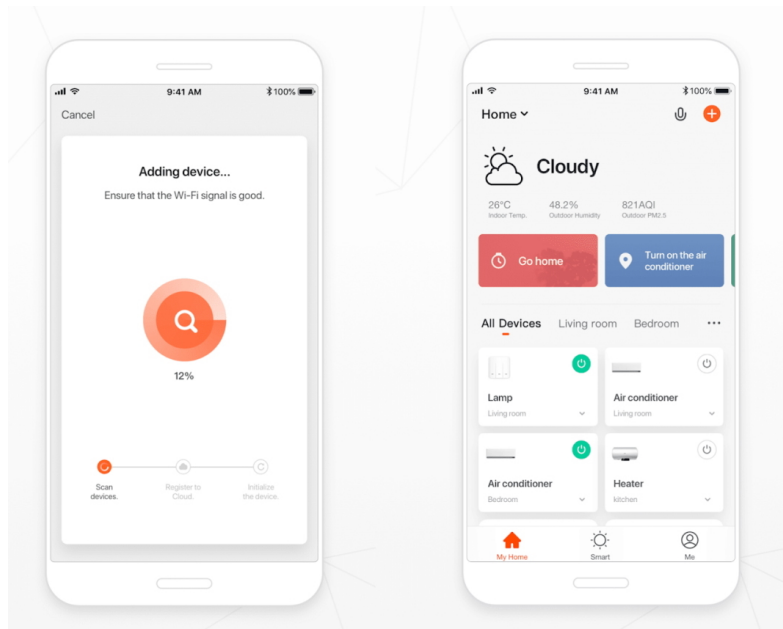

### Popis

#### IMMAX NEO PASTEL SLIM - LED svítidlo do chytré domácnosti

**Chytré LED stropní svítidlo IMMAX NEO PASTEL SLIM**, které se hodí do každé moderní domácnosti. Vyznačuje se stylovým designem a elegancí, kterou kombinuje s **chytrou bránou Immax NEO** pro ovládání světla skrze smartphony nebo tablety pomocí **mobilní aplikace Immax NEO**. Rychle a jednoduše nastavíte **barevnou teplotu světla v rozmezí 2700-6500 K**. Díky tomu vám umožní vytvořit požadovanou atmosféru, ať už chcete relaxovat, nebo potřebujete probudit do nového dne. Všechny funkce máte pod kontrolou také pomocí dálkového ovladače, který je součástí balení. **Světlo IMMAX NEO PASTEL SLIM** se systémem Immax NEO je kompatibilní například s **Amazon Alexa, Google Assistant a Apple Siri** zkratky, aplikace iOS, Android.

## IMMAX NEO PASTEL SLIM 53 W

LED stropní svítidlo pro chytrou domácnost se sníženou stropnicí dodává interiéru dokonalý charakter. Svítidlo lze propojit s chytrou bránou **IMMAX NEO** a ovládat tak celou síť domácích světelných zdrojů skrze dálkový ovladač či aplikaci v mobilním telefonu. Komunikuje na bezdrátovém protokolu **Zigbee 3.0**, je plně kompatibilní se systémem Philips HUE a **podporuje hlasové asistenty** Amazon Alexa, Google Assistant a Apple Siri. Dálkový ovladač **Zigbee 3.0** je součástí balení.