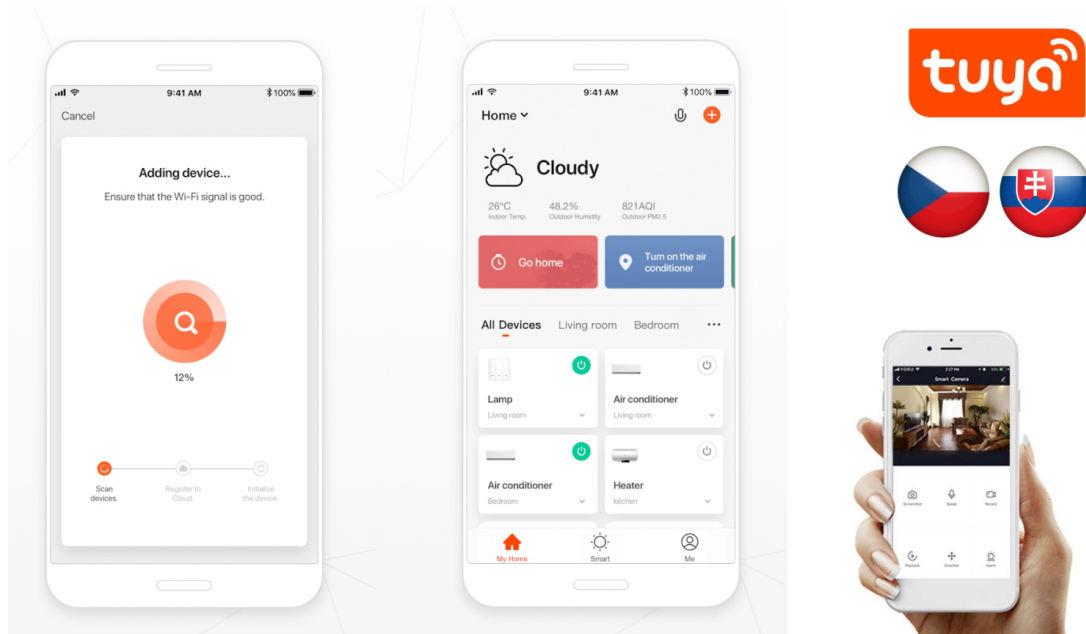

## IMMAX NEO DORMINE - chytré osvětlení, které má styl

**Stahovací bodové světlo IMMAX NEO DORMINE SMART** v elegantním designu se skvěle hodí do každé moderní domácnosti – do jídelny, kuchyně, ložnice nebo obývacího pokoje. **Závěsný systém** umožňuje variabilní nastavení výšky dle výšky stropu nebo vašich požadavků. **Barevná teplota 3000K** poskytuje příjemné osvětlení v místnosti. **Bodové světlo směřuje dolů** a osvětluje místo před vámi.

Současně poskytuje také **nepřímé osvětlení vzhůru bez oslnění**. Díky kompaktním rozměrům nezabere příliš prostoru. Samozřejmostí je funkce **stmívání**, takže se přizpůsobí všem vašim požadavkům. **Svítidlo IMMAX NEO DORMINE SMART** lze jednoduše **ovládat pomocí aplikace Immax NEO PRO** ve vašem smartphonu nebo tabletu. Nechybí ani **fyzické dálkové ovládání**, které je součástí balení.

## IMMAX NEO DORMINE SMART 6 W

Designové LED stahovací svítidlo, ideální např. nad kuchyňský ostrůvek či jídelní stůl. **Bodové světlo svítí dolů a jemné nepřímé světlo svítí vzhůru**, světlo vás tedy nebude nijak nepříjemně oslňovat. Závěsný systém umožňuje maximální **variabilitu výšky**, během sekundy stáhnete svítidlo dolů nebo vytáhnete zpět. Lustr se zafixuje vždy ve zvolené výšce. Svítidlo lze propojit s chytrou aplikací **IMMAX NEO PRO** a ovládat tak celou síť domácích světelných zdrojů skrze dálkový ovladač či aplikaci v mobilním telefonu. Systém je **kompatibilní s iOS, Android, Amazon Alexa, Apple Siri, Google Assistant, Tuya, Philips HUE či Somfy**. Dálkové ovládání je součástí balení.