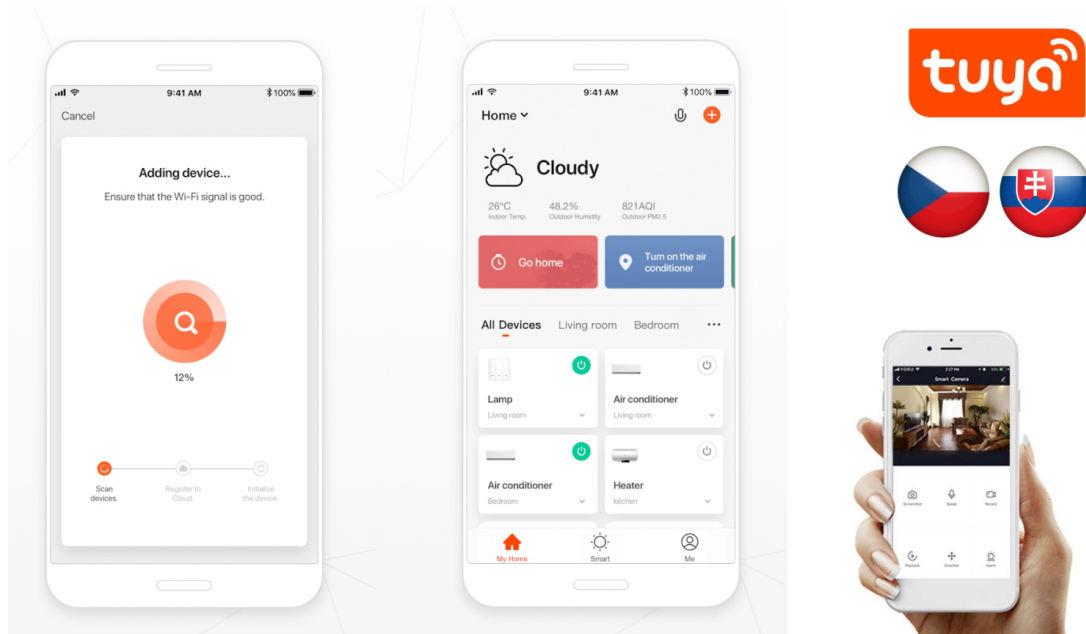

Popis

IMMAX NEO DORMINE - chytré osvětlení, které má styl

Stahovací bodové světlo IMMAX NEO DORMINE SMART v elegantním designu se skvěle hodí do každé moderní domácnosti – do jídelny, kuchyně, ložnice nebo obývacího pokoje. **Závěsný systém** umožňuje variabilní nastavení výšky dle výšky stropu nebo vašich požadavků. **Barevná teplota 3000K** poskytuje příjemné osvětlení v místnosti. **Bodové světlo směřuje dolů** a osvětluje místo před vámi.

Současně poskytuje také **nepřímé osvětlení vzhůru bez oslnění**. Díky kompaktním rozměrům nezabere příliš prostoru. Samozřejmostí je funkce **stmívání**, takže se přizpůsobí všem vašim požadavkům. **Svítilno IMMAX NEO DORMINE SMART** lze jednoduše **ovládat pomocí aplikace Immax NEO PRO** ve vašem smartphonu nebo tabletu. Nechybí ani **fyzické dálkové ovládání**, které je součástí balení.

IMMAX NEO DORMINE SMART 6 W

Designové LED stahovací svítidlo, ideální např. nad kuchyňský ostrůvek či jídelní stůl. **Bodové světlo svítí dolů a jemné nepřímé světlo svítí vzhůru**, světlo vás tedy nebude nijak nepříjemně oslňovat. Závěsný systém umožňuje maximální **variabilitu výšky**, během sekundy stáhnete svítidlo dolů nebo vytáhnete zpět. Lustr se zafixuje vždy ve zvolené výšce. Svítidlo lze propojit s chytrou aplikací **IMMAX NEO PRO** a ovládat tak celou síť domácích světelných zdrojů skrze dálkový ovladač či aplikaci v mobilním telefonu. Systém je **kompatibilní s iOS, Android, Amazon Alexa, Apple Siri, Google Assistant, Tuya, Philips HUE či Somfy**. Dálkové ovládání je součástí balení.