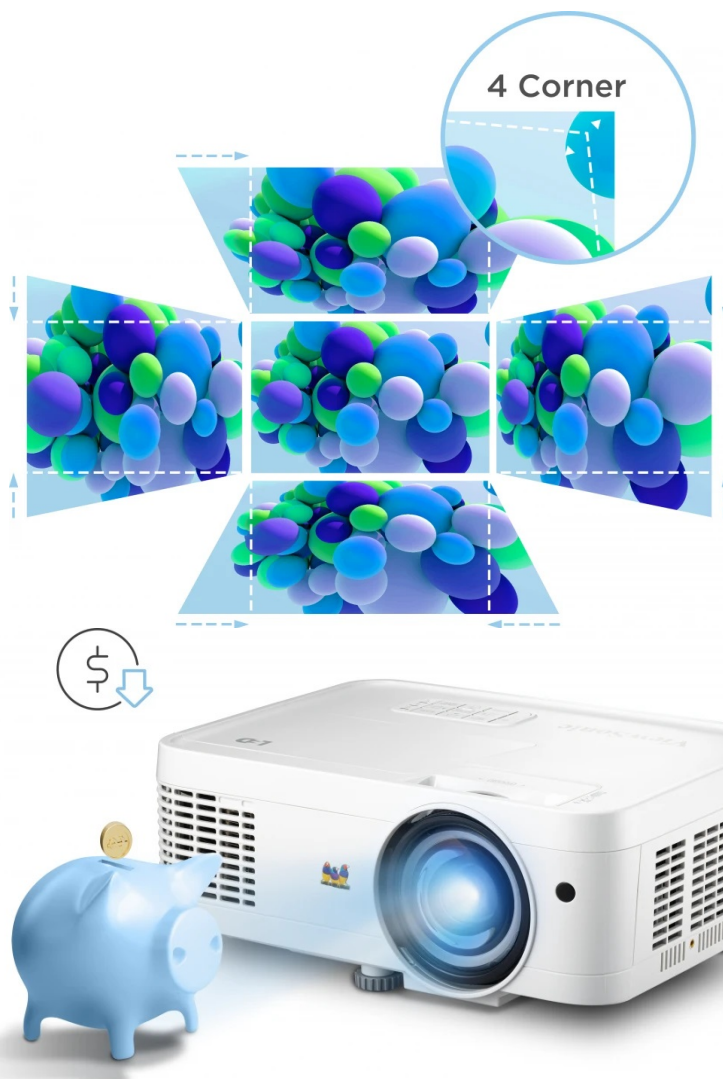

Popis

ViewSonic LS560W - žádná lampa ani rtuť, zato nižší spotřeba a delší životnost

DLP projektor ViewSonic LS560W s krátkou projekční vzdáleností a bezlampovým provedením, který je vhodný jak do firmy, tak školní učebny. Využívá špičkové **LED technologie 3. generace**, která umožňuje promítání bez přítomnosti toxické rtuti, šetří čas a peníze za údržbu či výměnu lampy. Představuje tak ideální řešení po současnost, kdy se dbá na **ekologii a udržitelnost**.

Pokročilá LED technologie na jedné straně snižuje spotřebu, na druhé straně podporuje **vysoký jas až 3000 ANSI lumenů**. Ve spojení s vysokým kontrastním poměrem produkuje jasný a dobře čitelný obraz i v osvětleném interiéru. Mezi další přednosti projektoru **ViewSonic LS560W** patří **krátká projekční vzdálenost**, která vám poskytne obří plochu o velikosti 100 palců ze vzdálenosti pouhých 1,1 m.

ViewSonic LS560WH

Projektor s **krátkou projekční vzdáleností**, WXGA rozlišením **1280 × 800 px**, jasem **3000 ANSI lumenů** a kontrastním poměrem **3 000 000 : 1**. Díky funkci digitálního zoomu a korekci lichoběžníkového zkreslení můžete mít obraz přesně tam, kde potřebujete. Projektor dokáže vytvořit promítací plochu **o velikosti až 300"**. Mimo to dokáže věrně zobrazit jakékoliv scény ve 2D i **3D**. Podporuje také **360° projekci**, promítání obrazu na strop, stěny, podlahu nebo dokonce šikmé plochy, například ve veřejných prostorách. Bezúdržbový provoz a dlouhou životnost projektoru zajistí prachotěsně uzavřená optická jednotka splňující certifikaci **IP5X**. Základní ozvučení zajistí **integrováný reproduktor** s výkonem 2 W.

Součástí balení je dálkové ovládání.

ZÁKLADNÍ SPECIFIKACE

Systém projekce: DLP

Rozlišení: 1280 × 800 px

Jas: 3000 ANSI lumenů

Kontrastní poměr: 3 000 000 : 1

Rozhraní: 1× HDMI, 1× USB, 1× audio výstup, 1× audio vstup, 1× RJ-45, 1× RS232