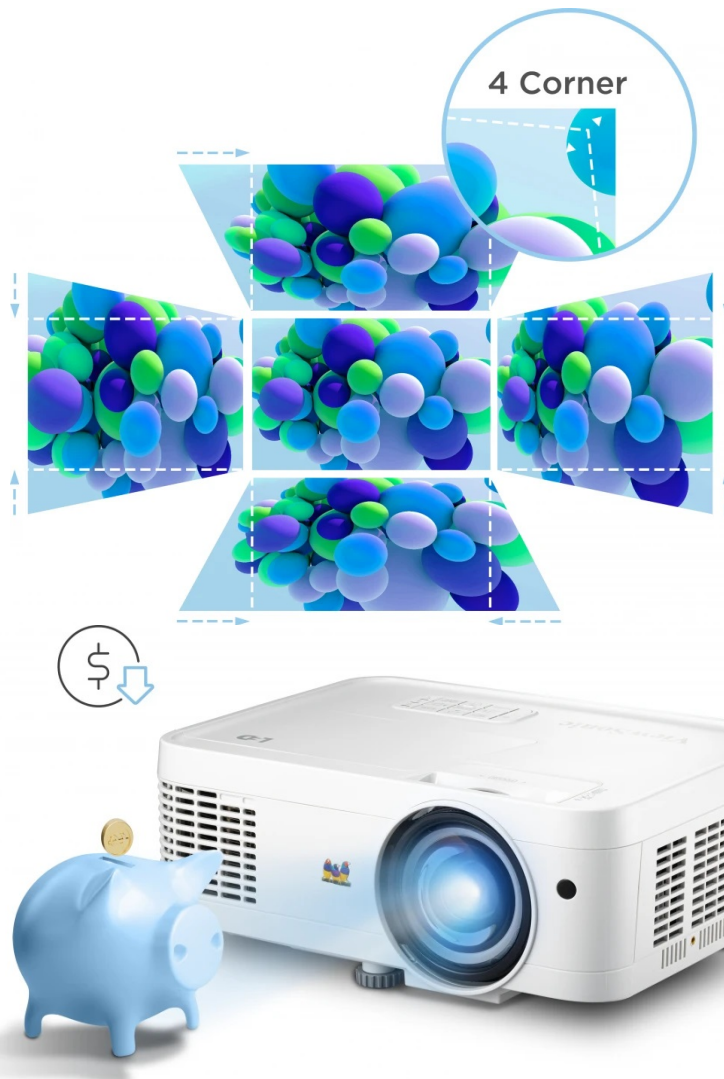

Popis

ViewSonic LS560W - žádná lampa ani rtuť, zato nižší spotřeba a delší životnost

DLP projektor ViewSonic LS560W s krátkou projekční vzdáleností a bezlampovým provedením, který je vhodný jak do firmy, tak školní učebny. Využívá špičkové **LED technologie 3. generace**, která umožňuje promítání bez přítomnosti toxické rtuti, šetří čas a peníze za údržbu či výměnu lampy. Představuje tak ideální řešení po současnost, kdy se dbá na **ekologii a udržitelnost**.

Pokročilá LED technologie na jedné straně snižuje spotřebu, na druhé straně podporuje **vysoký jas až 3000 ANSI lumenů**. Ve spojení s vysokým kontrastním poměrem produkuje jasný a dobře čitelný obraz i v osvětleném interiéru. Mezi další přednosti projektoru **ViewSonic LS560W** patří **krátká projekční vzdálenost**, která vám poskytne obří plochu o velikosti 100 palců ze vzdálenosti pouhých 1,1 m.

ViewSonic LS560WH

Projektor s **krátkou projekční vzdáleností**, WXGA rozlišením **1280 × 800 px**, jasnem **3000 ANSI lumenů** a kontrastním poměrem **3 000 000 : 1**. Díky funkci digitálního zoomu a korekci lichoběžníkového zkreslení můžete mít obraz přesně tam, kde potřebujete. Projektor dokáže vytvořit promítací plochu **o velikosti až 300"**. Mimo to dokáže věrně zobrazit jakékoliv scény ve 2D i **3D**. Podporuje také **360° projekci**, promítání obrazu na strop, stěny, podlahu nebo dokonce šikmé plochy, například ve veřejných prostorách. Bezúdržbový provoz a dlouhou životnost projektoru zajistí prachotěsně uzavřená optická jednotka splňující certifikaci **IP5X**. Základní ozvučení zajistí **integrováný reproduktor** s výkonem 2 W.

Součástí balení je dálkové ovládání.

ZÁKLADNÍ SPECIFIKACE

Systém projekce: DLP

Rozlišení: 1280 × 800 px

Jas: 3000 ANSI lumenů

Kontrastní poměr: 3 000 000 : 1

Rozhraní: 1× HDMI, 1× USB, 1× audio výstup, 1× audio vstup, 1× RJ-45, 1× RS232