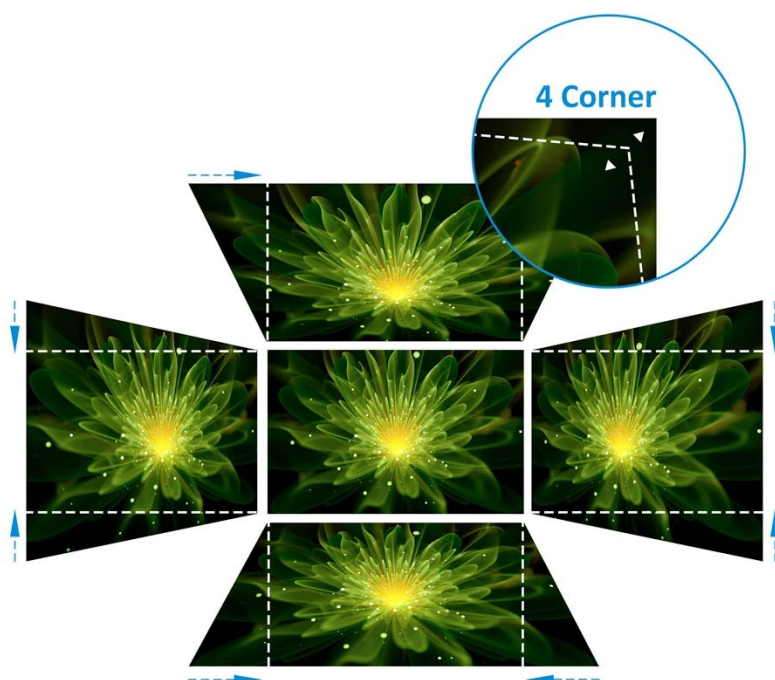

Na produkci obrazu se podílí nová **technologie laserového fosforu 2. generace**, která zlepšuje jas a tepelnou odolnost. Přesto si celý **projektor ViewSonic LS920WU** uchovává přívětivou váhu a rozměry bez přítomnosti lampy. Laserová technologie podporuje **až 20 000 hodin provozu**.

Snadno tak najdete ideální místo pro vaše projekce s ohledem na velikost obrazu. Samozřejmostí je také podpora **volného otáčení nebo portrétní režim** pro projekce na výšku. Dostupná konektivita zajišťuje přístup k rozmanitému obsahu z externích zařízení.

ViewSonic LS920WU

Laserový projektor s WUXGA rozlišením **1920 × 1200 px** nabízí jas **6000 ANSI lumenů**, kontrastní poměr **3 000 000 : 1** a podporu **HDR a HLG**, díky čemuž zajistí kvalitní prezentace s ostrými detaily po celém plátně. Technologie **SuperColor** nabízí širší rozsah barev, čím zaručí realistickou barevnou projekci v jasném i tmavém prostředí. Projektor dokáže vytvořit promítací plochu **o velikosti až 300"** a také zobrazit jakékoliv scény ve 2D i **3D**. Díky funkcím posunu objektivu, optického zoomu a korekci lichoběžníkového zkreslení můžete mít obraz přesně tam, kde potřebujete. Podporuje také **360° projekci**, promítání obrazu na strop, stěny, podlahu nebo dokonce šikmé plochy, například ve veřejných prostorách. Bezúdržbový provoz a dlouhou životnost projektoru zajistí prachotěsně uzavřená optická jednotka splňující certifikaci **IP5X**. Ozvučení zajišťují dva reproduktory s celkovým výkonem **20 W**. Projektor nabízí široké možnosti připojení, včetně **HDBaseT**, které zprostředkuje připojení Full HD videa, audia a ethernetu jedním kabelem, a umožňuje tak ovládání ze vzdálenosti až 100 m.