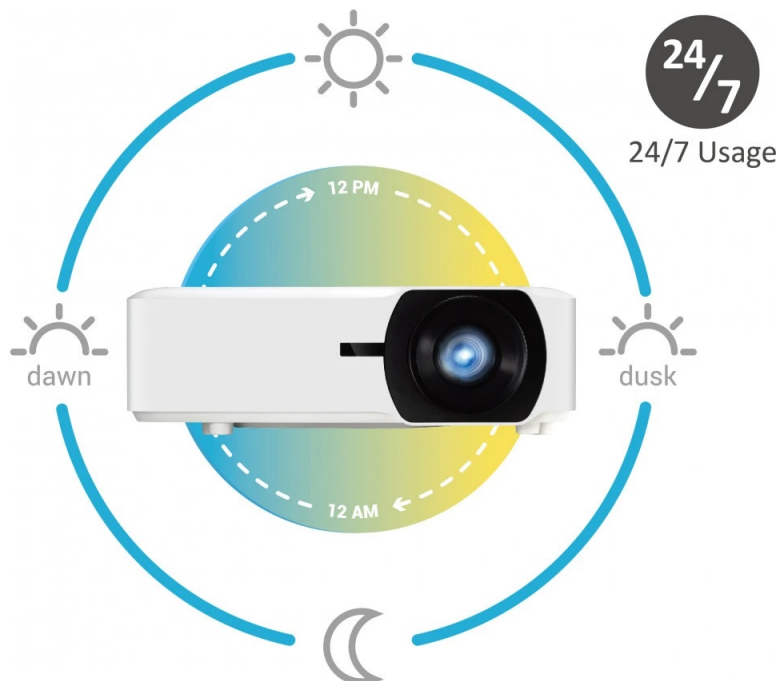

Popis

ViewSonic LS920WU - projektor pro každodenní promítání

Laserový projektor ViewSonic LS920WU je určen pro pokročilé instalace ve firemní a edukační sféře. Disponuje **vysokou svítivostí 6000 ANSI lumenů**, a tak je vhodný do velkých prostor s množstvím okolního světla. Uplatní se tak například ve školicích centrech, nejrůznějších sálech apod.

Snadno tak najdete ideální místo pro vaše projekce s ohledem na velikost obrazu. Samozřejmostí je také podpora **volného otáčení nebo portrétní režim** pro projekce na výšku. Dostupná konektivita zajišťuje přístup k rozmanitému obsahu z externích zařízení.

ViewSonic LS920WU

Laserový projektor s WUXGA rozlišením **1920 × 1200 px** nabízí jas **6000 ANSI lumenů**, kontrastní poměr **3 000 000 : 1** a podporu **HDR a HLG**, díky čemuž zajistí kvalitní prezentace s ostrými detaily po celém plátně. Technologie **SuperColor** nabízí širší rozsah barev, čím zaručí realistickou barevnou projekci v jasném i tmavém prostředí. Projektor dokáže vytvořit promítací plochu **o velikosti až 300"** a také zobrazit jakékoliv scény ve 2D i **3D**. Díky funkcím posunu objektivu, optického zoomu a korekci lichoběžníkového zkreslení můžete mít obraz přesně tam, kde potřebujete. Podporuje také **360° projekci**, promítání obrazu na strop, stěny, podlahu nebo dokonce šikmé plochy, například ve veřejných prostorách. Bezúdržbový provoz a dlouhou životnost projektoru zajistí prachotěsně uzavřená optická jednotka splňující certifikaci **IP5X**. Ozvučení zajišťují dva reproduktory s celkovým výkonem **20 W**. Projektor nabízí široké možnosti připojení, včetně **HDBaseT**, které zprostředkuje připojení Full HD videa, audia a ethernetu jedním kabelem, a umožňuje tak ovládání ze vzdálenosti až 100 m.