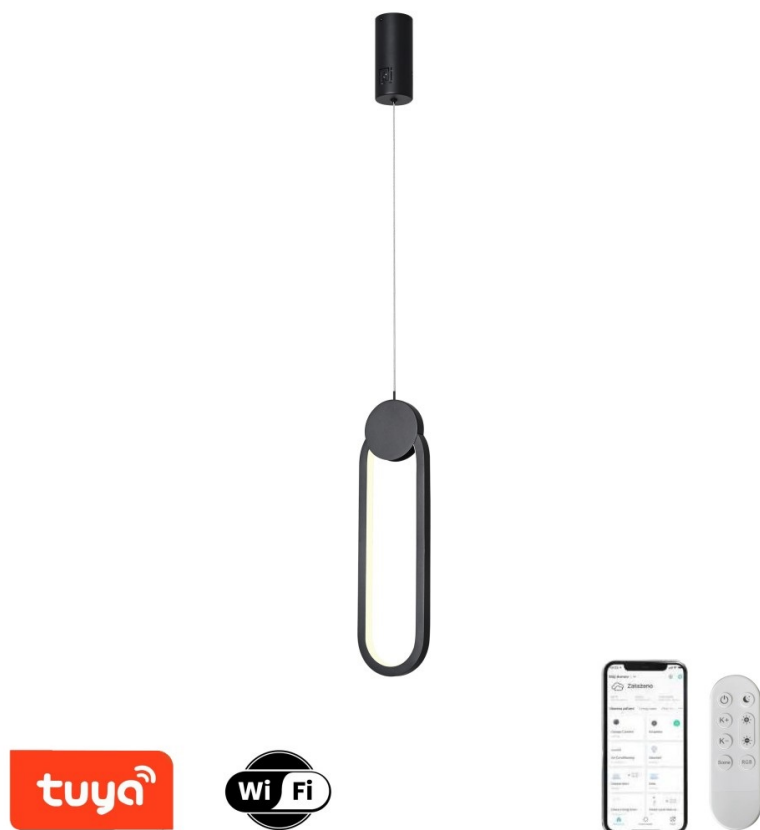

Jan Skopový (hw.ddfu.org)

hello@ddf.org

+420 731 533677

16.04.26 17:32:26

IMMAX NEO LITE OVALE 22W

Cena celkem:	2 255 Kč (bez DPH: 1 863 Kč)
Běžná cena:	2 480 Kč
Ušetříte:	225 Kč
Kód zboží:	OSVIMM1305
Part No.:	07232L
Záruka:	24 měs.
Stav:	Nové zboží

Popis

IMMAX NEO LITE OVALE - stylové osvětlení pro každou příležitost

LED stropní svítidlo IMMAX NEO LITE OVALE v minimalistickém designu, které je ideální pro osvětlení v každé moderní domácnosti, ať už jde o kuchyň, jídelnu, ložnici nebo třeba váš oddechový koutek. Mezi výhody patří **provoz bez nutnosti brány (Bridge)**, takže instalace je rychlá, jednoduchá a nevyžaduje další finanční investici. Díky technologii **Bluetooth** je zajištěno komfortní bezdrátové ovládání světel.

Ve spojení se smart funkcemi můžete u **svítidla IMMAX NEO LITE OVALE** nastavit různé režimy osvětlení, intenzitu a odstín světla apod. Pomocí **aplikace Immax NEO PRO** vám postačí jen chytré mobilní zařízení. Potěší také kompatibilita s celou řadou systémů, mezi něž patří Samsung SmartThings, Amazon Alexa, Google Assistant a Apple Siri zkratky. Samozřejmostí je také dálkový IR ovladač.

IMMAX NEO LITE OVALE 22 W

Minimalistické závěsné LED svítidlo vhodné pro moderní interiéry. Osvětlení lze upravit dle aktuální činnosti a zvolený odstín bílé barvy světla vnese do místnosti vždy jinou atmosféru.