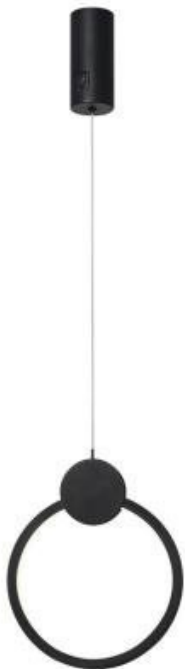

## IMMAX NEO LITE OVALE 18W

Cena celkem:	<b>2 255 Kč</b> <b>(bez DPH: 1 863 Kč)</b>
Běžná cena:	<b>2 480 Kč</b>
Ušetříte:	<b>225 Kč</b>
Kód zboží:	OSVIMM1306
Part No.:	07233L
Záruka:	24 měs.
Stav:	Nové zboží

## IMMAX NEO LITE OVALE - stylové osvětlení pro každou příležitost

**LED stropní svítidlo IMMAX NEO LITE OVALE** v minimalistickém designu, které je ideální pro osvětlení v každé moderní domácnosti, ať už jde o kuchyň, jídelnu, ložnici nebo třeba váš oddechový koutek. Mezi výhody patří **provoz bez nutnosti brány (Bridge)**, takže instalace je rychlá, jednoduchá a nevyžaduje další finanční investici. Díky technologii **Bluetooth** je zajištěno komfortní bezdrátové ovládání světel.

### **IMMAX NEO LITE OVALE 18 W**

Minimalistické závěsné LED svítidlo vhodné pro moderní interiéry. Osvětlení lze upravit dle aktuální činnosti a zvolený odstín bílé barvy světla vnese do místnosti vždy jinou atmosféru.