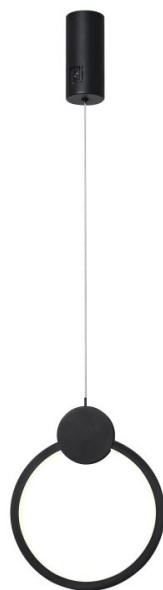

## IMMAX NEO LITE OVALE 18W

Cena celkem:	<b>2 255 Kč</b> <b>(bez DPH: 1 863 Kč)</b>
Běžná cena:	<b>2 480 Kč</b>
Ušetříte:	<b>225 Kč</b>
Kód zboží:	OSVIMM1306
Part No.:	07233L
Záruka:	24 měs.
Stav:	Nové zboží

## IMMAX NEO LITE OVALE - stylové osvětlení pro každou příležitost

**LED stropní svítidlo IMMAX NEO LITE OVALE** v minimalistickém designu, které je ideální pro osvětlení v každé moderní domácnosti, ať už jde o kuchyň, jídelnu, ložnici nebo třeba váš oddechový koutek. Mezi výhody patří **provoz bez nutnosti brány (Bridge)**, takže instalace je rychlá, jednoduchá a nevyžaduje další finanční investici. Díky technologii **Bluetooth** je zajištěno komfortní bezdrátové ovládání světel.

### **IMMAX NEO LITE OVALE 18 W**

Minimalistické závěsné LED svítidlo vhodné pro moderní interiéry. Osvětlení lze upravit dle aktuální činnosti a zvolený odstín bílé barvy světla vnese do místnosti vždy jinou atmosféru.

#### ZÁKLADNÍ SPECIFIKACE

**Příkon:** 18 W

**Světelný tok:** 1260 lm

**Barevná teplota:** 3000–6000 K

**Index podání barev:** >80

**Stmívání:** ano

**Minimální životnost:** 50 000 hodin

**Materiál:** kov + plast