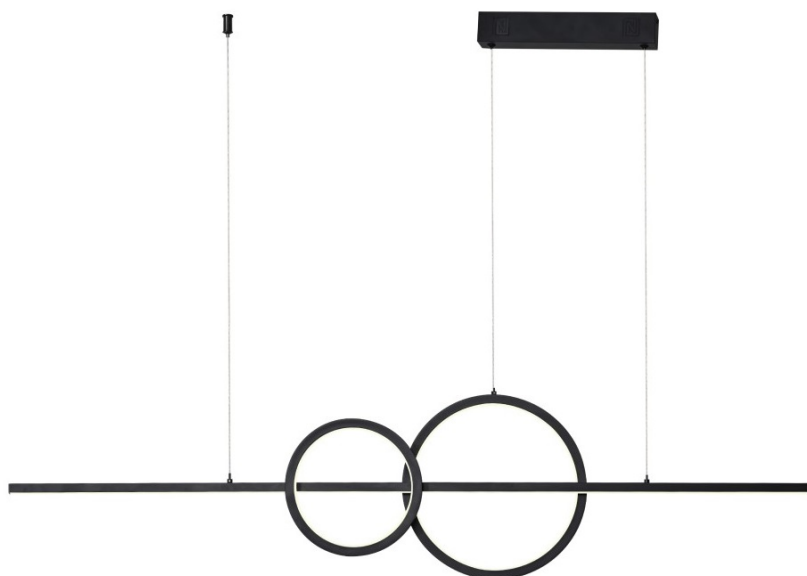

## Variabilní osvětlení nejen pro chytrou domácnost - IMMAX NEO LITE RONDAS

**LED stropní svítidlo IMMAX NEO LITE RONDAS Smart** přináší světlo do každé místnosti. Svým minimalistickým designem skvěle zapadne například do moderní kuchyně, jídelny, ale také třeba obývacího pokoje. Vyznačuje se snadnou a rychlou **instalací bez nutnosti brány (Bridge)**, takže snížíte pořizovací náklady a flexibilní ovládání je možná bezdrátově pomocí **Bluetooth** a síť Wi-Fi.

### **IMMAX NEO LITE RONDAS 56 W**

Elegantní závěsné LED svítidlo je skvělou volbou pro osvětlení kuchyňských ostrůvků a jídelních stolů. Osvětlení lze upravit dle aktuální činnosti a zvolený odstín bílé barvy světla vnese do místnosti vždy jinou atmosféru.