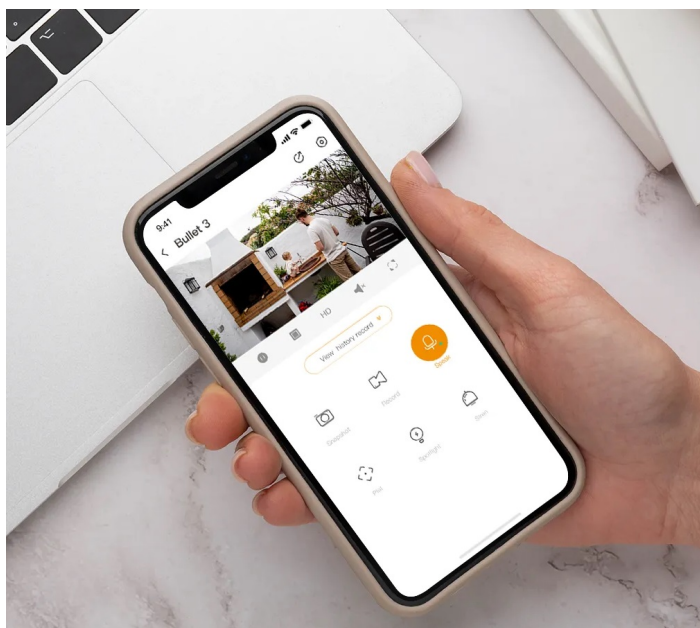

Popis

IP kamera Imou Bullet 3 - směrem k vyššímu bezpečí

Bezpečnostní kamera Imou Bullet 3 3MP pro ochranu majetku, detekci osob i vozidel. Při monitoringu v reálném čase se uplatňuje **AI algoritmus IMOU SENSE**, který se stará o provoz, zlepšenou detekci a ultrarychlou zpětnou vazbu. A právě zlepšená detekce osob a vozidel efektivně snižuje počet falešných poplachů, které mohou spustit například běžné vibrace.

Bezdrátové rozhraní Wi-Fi podporuje **standard Wi-Fi 6 s** vyšší rychlostí přenosu dat a lepším dosahem signálu skrze zdi. Díky tomu umožňuje rozšířený dosah a vyšší míru zabezpečení v moderních domácnostech. Nechybí ani podpora **mobilní aplikace Imou Life** pro vzdálenou správu, živý náhled nebo přehrávání záznamu. Samozřejmostí je odolná konstrukce dle standardu **IP67**, díky čemuž je chráněna před vlivy počasí a vhodná **pro venkovní instalaci**.

Imou Bullet 3 3MP

Smart Color IP kamera přináší živý monitoring v křišťálově čisté **3 Mpx** kvalitě. Komprese **H.265** snižuje nároky na přenos dat a úložiště až o 50 %. Zorný **úhel 104°** poskytuje výhled na větší část prostoru a efektivně redukuje slepá místa. Pro nahrávání zřetelného videa i v naprosté tmě disponuje kamera **Full Color nočním režimem s IR přisvícením** do vzdálenosti až 30 m. Praktická technologie **detekce pohybu osob** spolu s **vestavěnou sirénou** spolehlivě ochrání vaši domácnost a odradí nežádoucí návštěvy. O narušení prostoru se ihned dozvíte skrze **notifikaci**, kterou kamera zašle do vašeho mobilního telefonu prostřednictvím **aplikace Imou Life**. Ta mimo jiné umožňuje pohodlnou vzdálenou správu, ovládaní kamery, živý náhled či přehrávání záznamu. Díky voděodolnému krytu dle **IP67** nabízí jak vnitřní, tak i venkovní možnost použití.