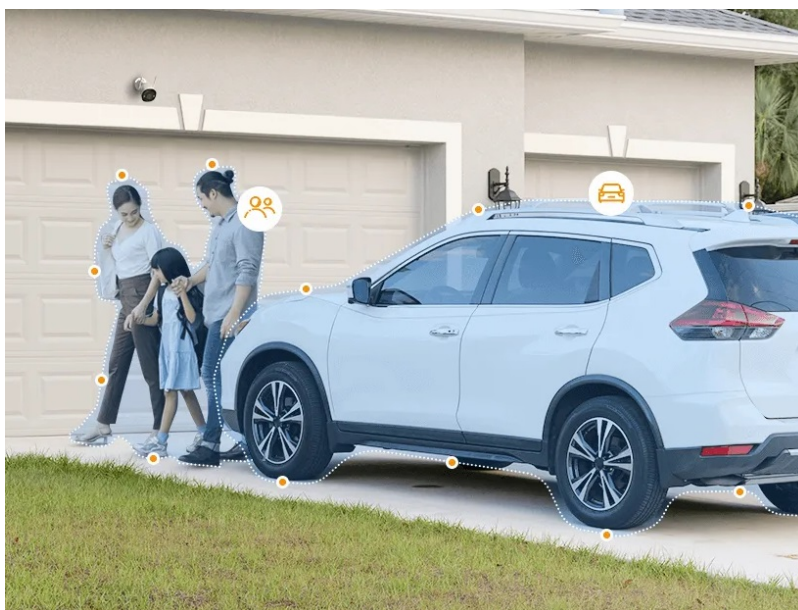

Kamera Imou Bullet 3 5MP je vybavena rovněž **IR přísvitem do vzdálenosti až 30 metrů** a je ideální pro sledování ve večerních hodinách nebo v noci. Kromě **režimu nočního vidění** mezi další přednosti patří také přítomnost **dalších módů** - například chytrý režim, infračervený režim, plnobarevný režim.