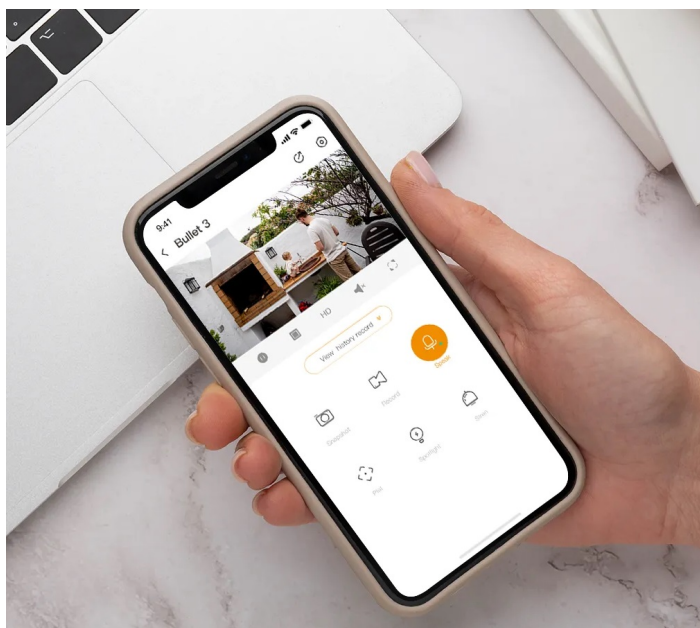

Popis

IP kamera Imou Bullet 3 - směrem k vyššímu bezpečí

Bezpečnostní kamera Imou Bullet 3 5MP pro ochranu majetku, detekci osob i vozidel. Při monitoringu v reálném čase se uplatňuje **AI algoritmus IMOU SENSE**, který se stará o provoz, zlepšenou detekci a ultrarychlou zpětnou vazbu. A právě zlepšená detekce osob a vozidel efektivně snižuje počet falešných poplachů, které mohou spustit například běžné vibrace.

Bezdrátové rozhraní Wi-Fi podporuje **standard Wi-Fi 6 s** vyšší rychlostí přenosu dat a lepším dosahem signálu skrze zdi. Díky tomu umožňuje rozšířený dosah a vyšší míru zabezpečení v moderních domácnostech. Nechybí ani podpora **mobilní aplikace Imou Life** pro vzdálenou správu, živý náhled nebo přehrávání záznamu. Samozřejmostí je odolná konstrukce dle standardu **IP67**, díky čemuž je chráněna před vlivy počasí a vhodná **pro venkovní instalaci**.

Imou Bullet 3 5MP

Smart Color IP kamera přináší živý monitoring v křišťálově čisté **5 Mpx** kvalitě. Komprese **H.265** snižuje nároky na přenos dat a úložiště až o 50 %. Zorný **úhel 78°** poskytuje výhled na větší část prostranství a efektivně redukuje slepá místa. Pro nahrávání zřetelného videa i v naprosté tmě disponuje kamera **Full Color nočním režimem s IR přsvícením** do vzdálenosti až 30 m. Praktická technologie **detekce pohybu osob** spolu s **vestavěnou sirénou** spolehlivě ochrání vaši domácnost a odradí nežádoucí návštěvy. O narušení prostoru se ihned dozvíte skrze **notifikaci**, kterou kamera zašle do vašeho mobilního telefonu prostřednictvím **aplikace Imou Life**. Ta mimo jiné umožňuje pohodlnou vzdálenou správu, ovládní kamery, živý náhled či přehrávání záznamu. Díky voděodolnému krytu dle **IP67** nabízí jak vnitřní, tak i venkovní možnost použití.