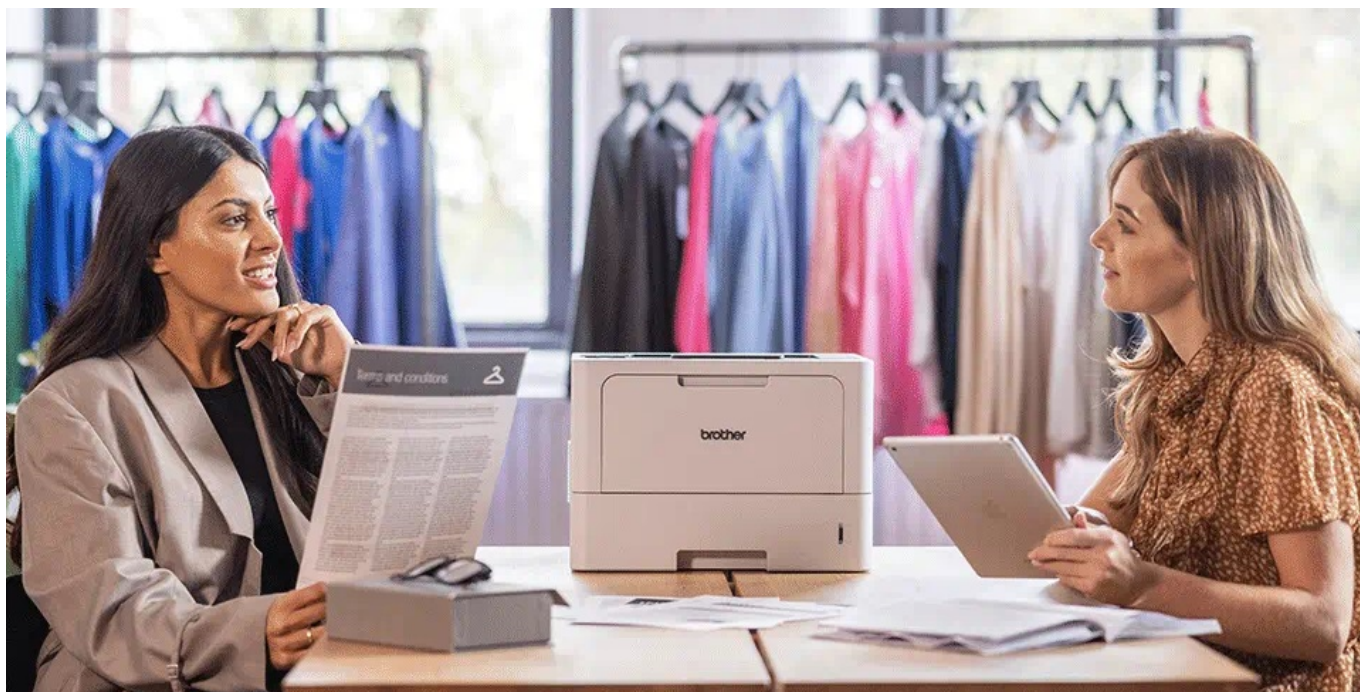

Popis

Tiskárna Brother HL-L5210DW - běžná kancelářská práce ji nezastaví

Černobílá laserová tiskárna Brother HL-L5210DW do firemního prostředí. Poskytuje výkon a enormní rychlost tisku **až 48 stran za minutu**, takže i vysokou zátěž náročného pracovního dne s přehledem a včas zvládne. Disponuje jednoduchým LCD displejem pro nastavení a správu celého zařízení. Svými rozměry je vhodná jak do osobní kanceláře, tak domácnosti.

Mezi další přednosti patří funkce **automatického oboustranného tisku**, přičemž činnost duplex zvládá tiskárna **Brother HL-L5210DW** tempem až 24 stran za minutu. Výrazně tak šetří váš čas. Pro připojení slouží USB či LAN port. Tiskárna Brother HL-L5210DW podporuje také **bezdrátové připojení pomocí Wi-Fi** a snadnou integraci do sítě.

Brother HL-L5210DW

Černobílá laserová tiskárna formátu **A4** nabízející rozlišení tisku **1200 × 1200 DPI** a rychlost tisku až 48 stran za minutu. Potěší též **automatický duplexní tisk** s rychlostí až 24 stran za minutu. Vybavena je zásobníkem papíru s kapacitou **250 listů**. Ovládání je velmi snadné díky **jednořádkovému LCD** displeji. Tiskárnu je možné připojit jak drátově přes **USB** či **LAN** port, tak bezdrátově pomocí **Wi-Fi**.