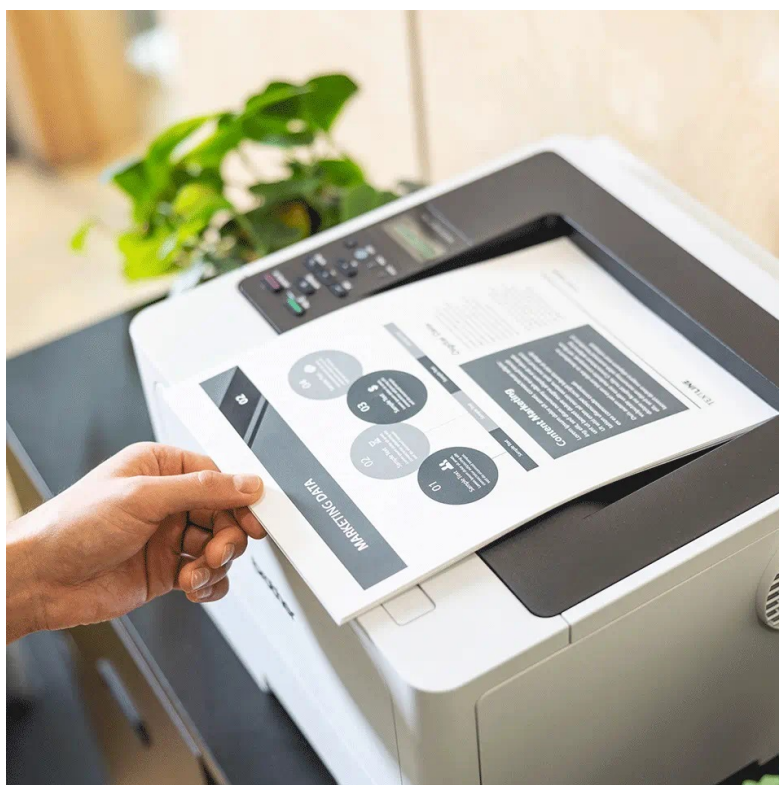

Jan Skopový (hw.ddfu.org)

hello@ddfu.org

+420 731 533677

11.04.26 9:38:04

BROTHER HL-L5210DW

Cena celkem:	8 158 Kč
	(bez DPH: 6 742 Kč)
Běžná cena:	8 974 Kč
Ušetříte:	816 Kč
Kód zboží:	TISB437
Part No.:	HLL5210DWRE1
Záruka:	24 měs.
Stav:	Nové zboží

Popis

Tiskárna Brother HL-L5210DW - běžná kancelářská práce ji nezastaví

Černobílá laserová tiskárna Brother HL-L5210DW do firemního prostředí. Poskytuje výkon a enormní rychlost tisku **až 48 stran za minutu**, takže i vysokou zátěž náročného pracovního dne s přehledem a včas zvládne. Disponuje jednoduchým LCD displejem pro nastavení a správu celého zařízení. Svými rozměry je vhodná jak do osobní kanceláře, tak domácnosti.

Mezi další přednosti patří funkce **automatického oboustranného tisku**, přičemž činnost duplex zvládá tiskárna **Brother HL-L5210DW** tempem až 24 stran za minutu. Výrazně tak šetří váš čas. Pro připojení slouží USB či LAN port. Tiskárna Brother HL-L5210DW podporuje také **bezdrátové připojení pomocí Wi-Fi** a snadnou integraci do sítě.

Brother HL-L5210DW

Černobílá laserová tiskárna formátu **A4** nabízející rozlišení tisku **1200 × 1200 DPI** a rychlost tisku až 48 stran za minutu. Potěší též **automatický duplexní tisk** s rychlostí až 24 stran za minutu. Vybavena je zásobníkem papíru s kapacitou **250 listů**. Ovládání je velmi snadné díky **jednořádkovému LCD** displeji. Tiskárnu je možné připojit jak drátově přes **USB** či **LAN** port, tak bezdrátově pomocí **Wi-Fi**.