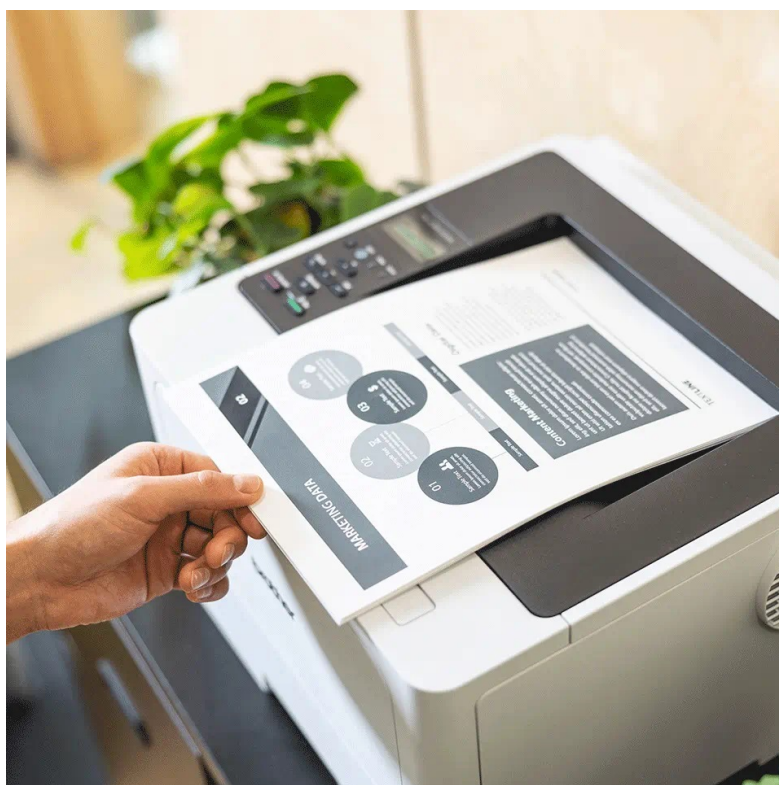

Jan Skopový (hw.ddfu.org)

hello@ddfuo.org

+420 731 533677

14.04.26 15:54:04

BROTHER HL-L5210DW

Cena celkem:	8 069 Kč
	(bez DPH: 6 668 Kč)
Běžná cena:	8 876 Kč
Ušetříte:	807 Kč
Kód zboží:	TISB437
Part No.:	HLL5210DWRE1
Záruka:	24 měs.
Stav:	Nové zboží

Popis

Tiskárna Brother HL-L5210DW - běžná kancelářská práce ji nezastaví

Černobílá laserová tiskárna Brother HL-L5210DW do firemního prostředí. Poskytuje výkon a enormní rychlost tisku **až 48 stran za minutu**, takže i vysokou zátěž náročného pracovního dne s přehledem a včas zvládne. Disponuje jednoduchým LCD displejem pro nastavení a správu celého zařízení. Svými rozměry je vhodná jak do osobní kanceláře, tak domácnosti.

Mezi další přednosti patří funkce **automatického oboustranného tisku**, přičemž činnost duplex zvládá tiskárna **Brother HL-L5210DW** tempem až 24 stran za minutu. Výrazně tak šetří vás čas. Pro připojení slouží USB či LAN port. Tiskárna Brother HL-L5210DW podporuje také **bezdrátové připojení pomocí Wi-Fi** a snadnou integraci do sítě.

Brother HL-L5210DW

Černobílá laserová tiskárna formátu **A4** nabízející rozlišení tisku **1200 × 1200 DPI** a rychlost tisku až 48 stran za minutu. Potěší též **automatický duplexní tisk** s rychlostí až 24 stran za minutu. Vybavena je zásobníkem papíru s kapacitou **250 listů**. Ovládání je velmi snadné díky **jednořádkovému LCD** displeji. Tiskárnu je možné připojit jak drátově přes **USB** či **LAN** port, tak bezdrátově pomocí **Wi-Fi**.