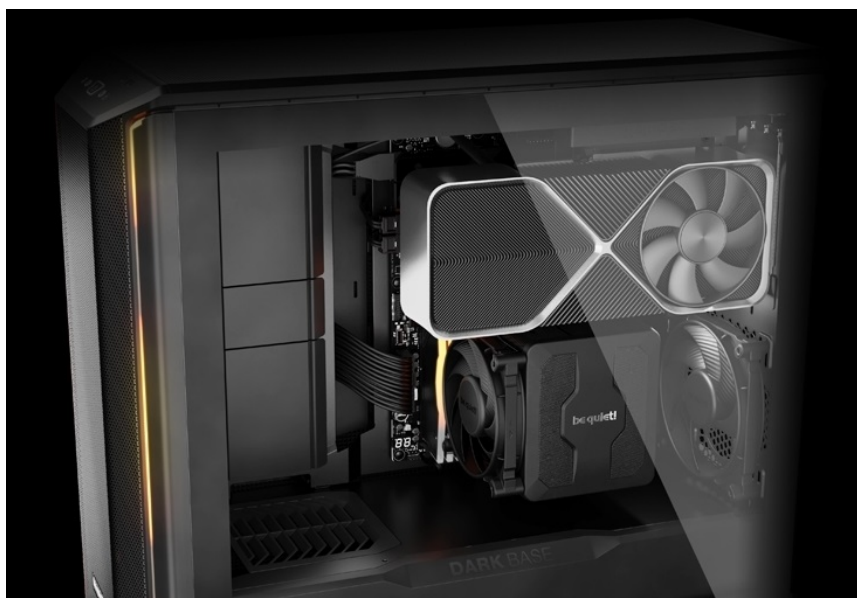

Jan Skopový (hw.ddfu.org)

hello@ddfufu.org

+420 731 533677

10.04.26 2:10:01

BE QUIET! DARK BASE 701 ČERNÁ

Cena celkem:	6 171 Kč (bez DPH: 5 100 Kč)
Běžná cena:	6 788 Kč
Ušetříte:	617 Kč
Kód zboží:	CASBQT1160
Part No.:	BGW58
Záruka:	36 měs.
Stav:	Nové zboží

Popis

Be quiet! DARK BASE 701 - rozjeté komponenty na jednom místě

PC skříň Be quiet! DARK BASE 701 svým designem podporuje maximální průtok vzduch a stabilní chod celého systému. **Extra prodyšná konstrukce** je ideální pro výkonné komponenty, které jsou chlazeny vzduchem. Skříň ve formátu **Middle Tower** disponuje trojicí předinstalovaných ventilátorů, které skvěle balancují mezi chladicím výkonem a tichým provozem.

PC skříň Be quiet! DARK BASE 701 představuje ideální volbu pro všestranné využití, ať už v pracovní nebo multimediální sféře. Fanoušci estetiky ocení **konstrukci s průhlednou bočnicí**. Zkušení uživatelé zase mohou naplno využít vnitřní prostor skříně, který neklade téměř žádná omezení, co se kreativity týče. Je **kompatibilní s celou řadou komponent** různých formátů a velikostí, a to včetně třeba vodního chlazení. Samozřejmostí je výbava v podobě **prachových filtrů** nebo **konektorů**.

Be quiet! DARK BASE 701

Kvalitní počítačová skříň s průhlednou bočnicí formátu **Middle Tower** nabízí dostatek prostoru pro uložení **až pěti disků**. Předinstalovány jsou **tři 140 mm ventilátory**, které lze optimalizovat jak pro tichý chod, tak pro výkon bez kompromisu pomocí tlačítek na horním panelu. Zde se také nachází **dva porty USB 3.0**, jeden port **USB-C**, sluchátkový výstup a audio vstup pro mikrofon. Herní design ještě doplňuje elegantní **ARGB osvětlení**. Ve skříni je dostatek prostoru pro chladič CPU do