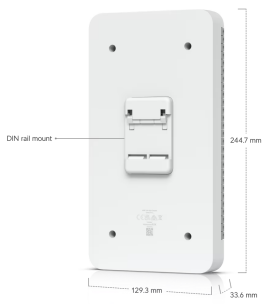

Váš prohlížeč nepodporuje video HTML5.

Sada obsahuje: 1x Výtahový hub, 1x čtečku NFC, 2x PoE extender a 10x přístupovou kartu

ZÁKLADNÍ SPECIFIKACE

Výtahový hub

Rozhraní: 4× PoE výstup 10/100/1000 Mbps RJ-45 (pro čtečky a kamery), 1× PoE++ vstup 10/100/1000 Mbps RJ-45 (pro správu a napájení), 18× relé (pro 18 pater), 1× nouzový vstup (na požární poplach), 5× vstup pro polohu výtahu, 6× vstup pro stav výtahu (nahoru, dolů, stop, plný, dveře otevřené/zavřené)

ESD/EMP ochrana: vzduchem ±8 kV, kontaktně ±4 kV

PoE vstup: 1× PoE++, DC 50 V, 1,2 A

PoE výstup: 4× PoE, DC 50 V, max. 42 W

Pracovní teplota: -10 až +40 °C

Hmotnost: 537 g

Rozměry: 244,7 × 129,3 × 33,6 mm

Čtečka NFC - UA-G2

Napájení: PoE 802.3af, max. příkon 5 W

Krytí: IP55

Hmotnost: 82 g

Rozměry: 93 × 40 × 36,5 mm

PoE extender - UACC-Extender-2Wire-Tx/Rx (PoE vstup)

Rozhraní: 1× 10/100 Mbps RJ-45, 1× 10/100 Mbps RJ-45 (pro správu)

ESD/EMP ochrana: vzduchem ±8 kV, kontaktně ±4 kV

PoE vstup: 1× PoE++, DC 50 V, 1,2 A

LED indikace: ano, bílá

Pracovní teplota: -10 až +40 °C

Hmotnost: 77 g

Rozměry: 105 × 40 × 25 mm

PoE extender - UACC-Extender-2Wire-Tx/Rx (PoE výstup)