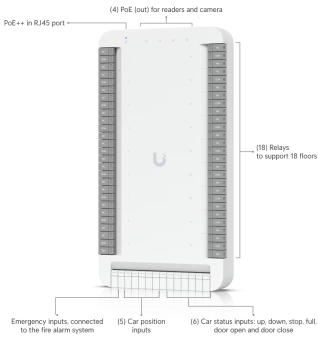

Popis

Ubiquiti Elevator Starter Kit

Ubiquiti Elevator Starter Kit se připojuje ke čtečkám ve výtahu pomocí PoE a **autorizuje výběr patra uživatelem**. Podpora až 18 pater a 6 digitálních vstupů pro stav výtahové kabiny a nouzové situace. Set splňuje certifikace CE, FCC, IC, UL 294 a CAN/ULC-60839-11-1 (Třída 1).

Váš prohlížeč nepodporuje video HTML5.

Sada obsahuje: 1x Výtahový hub, 1x čtečku NFC, 2x PoE extender a 10x přístupovou kartu

ZÁKLADNÍ SPECIFIKACE

Výtahový hub

Rozhraní: 4× PoE výstup 10/100/1000 Mbps RJ-45 (pro čtečky a kamery), 1× PoE++ vstup 10/100/1000 Mbps RJ-45 (pro správu a napájení), 18× relé (pro 18 pater), 1× nouzový vstup (na požární poplach), 5× vstup pro polohu výtahu, 6× vstup pro stav výtahu (nahoru, dolů, stop, plný, dveře otevřené/zavřené)

ESD/EMP ochrana: vzduchem ±8 kV, kontaktně ±4 kV

PoE vstup: 1× PoE++, DC 50 V, 1,2 A

PoE výstup: 4× PoE, DC 50 V, max. 42 W

Pracovní teplota: -10 až +40 °C

Hmotnost: 537 g

Rozměry: 244,7 × 129,3 × 33,6 mm

Čtečka NFC - UA-G2