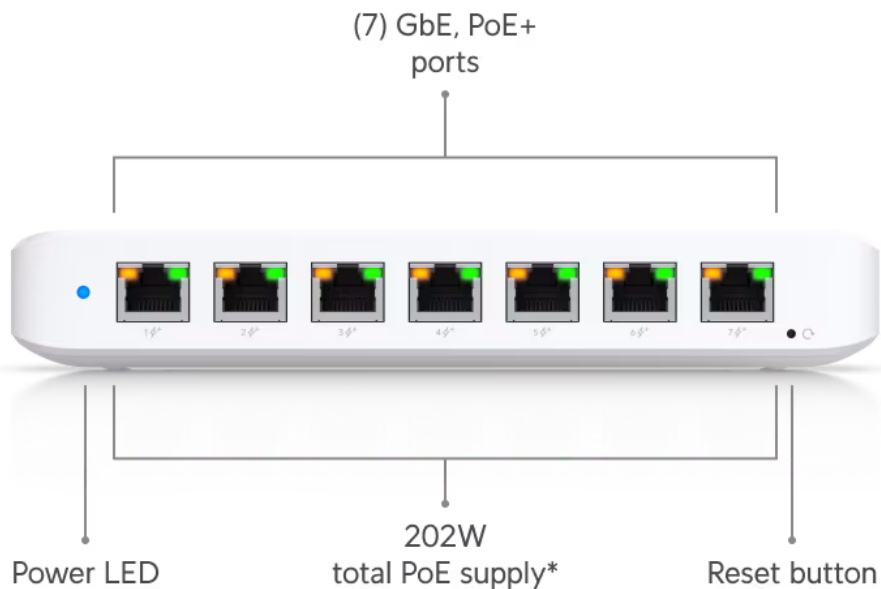

* With the included AC power adapter.