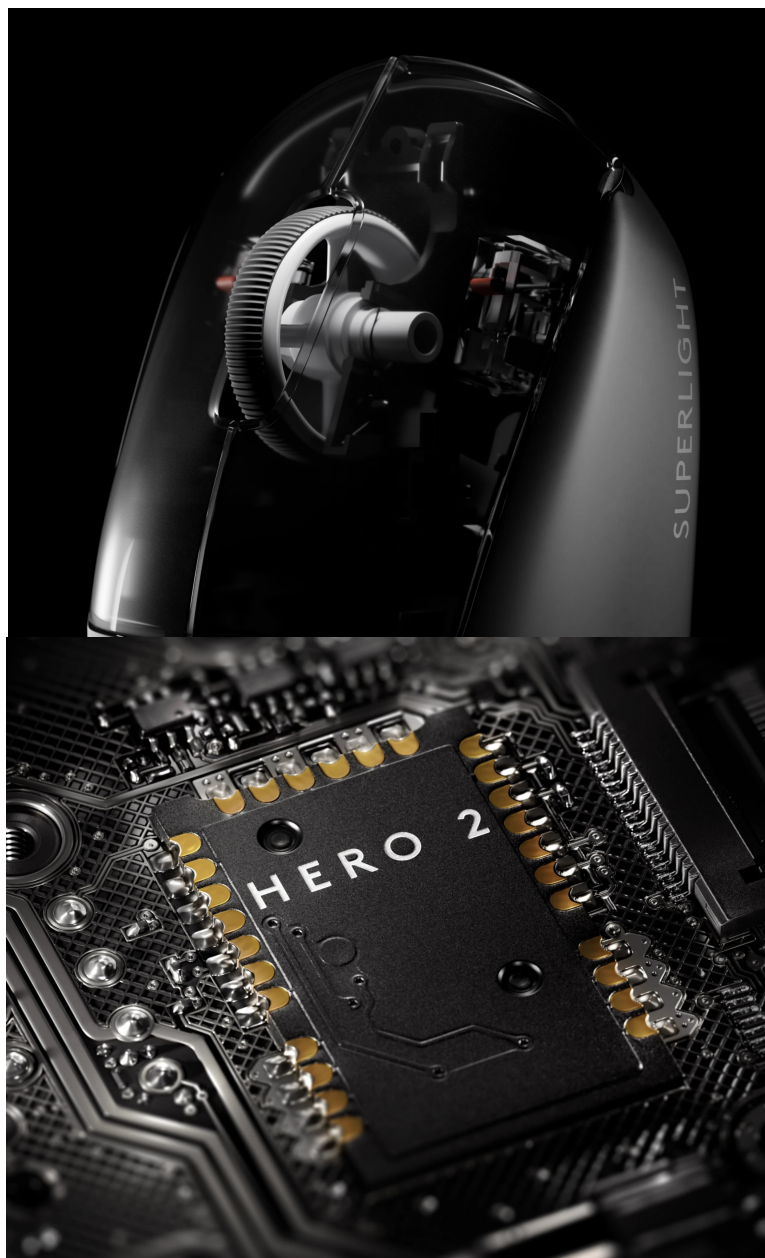

Optický senzor HERO 2 nové generace přináší nastavitelné rozlišení až na hodnotu **32000 DPI**. Díky tomu spolehlivě zachytí každý pohyb a umožní vám reagovat na všechny herní události - od dokonalého míření v akčních hrách až po bleskurychlé příkazy v real-time strategiích. Bezdrátové připojení skrze **USB přijímač s technologií LIGHTSPEED** podporuje vyšší frekvence odezvy oproti předchozí generaci a spolehlivou konektivitu.