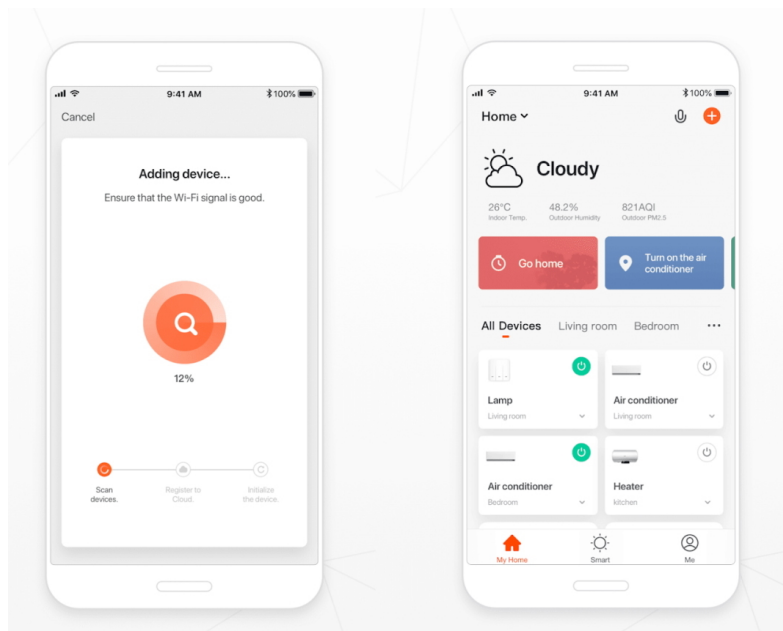

tuya

ZÁKLADNÍ SPECIFIKACE

Vlastnosti:

- Mobilní aplikace v češtině
- Funkce ONVIF
- Funkce WebRTC
- Sledování pohybu
- Detekce těla
- Siréna
- Podpora IOS7 a vyšší, Android 4.0 a vyšší
- Kodeky H.264+
- Slot pro microSD kartu s kapacitou až 128 GB
- Obousměrné audio
- Otáčení 355°, náklon 90°

Zobrazení:

Rozlišení snímače: 2 × 2,0 Mpx

Maximální rozlišení: 1920 × 1080 px

IR přísvit: ano, do 10 m

Objektiv: 2 × f = 3,6 mm, úhel záběru 100°

Rozhraní:

Wi-Fi: ano

Video komprese: H.264+

Slot paměťových karet: microSD (max. 128 GB)

Audio: vestavěný reproduktor a mikrofon

Mechanické vlastnosti a prostředí:

Napájení: DC 5 V / 1 A (napájecí adaptér je součástí)

Pracovní teplota: -10 °C až +50 °C

Stupeň krytí: IP65

TuyaSmart: