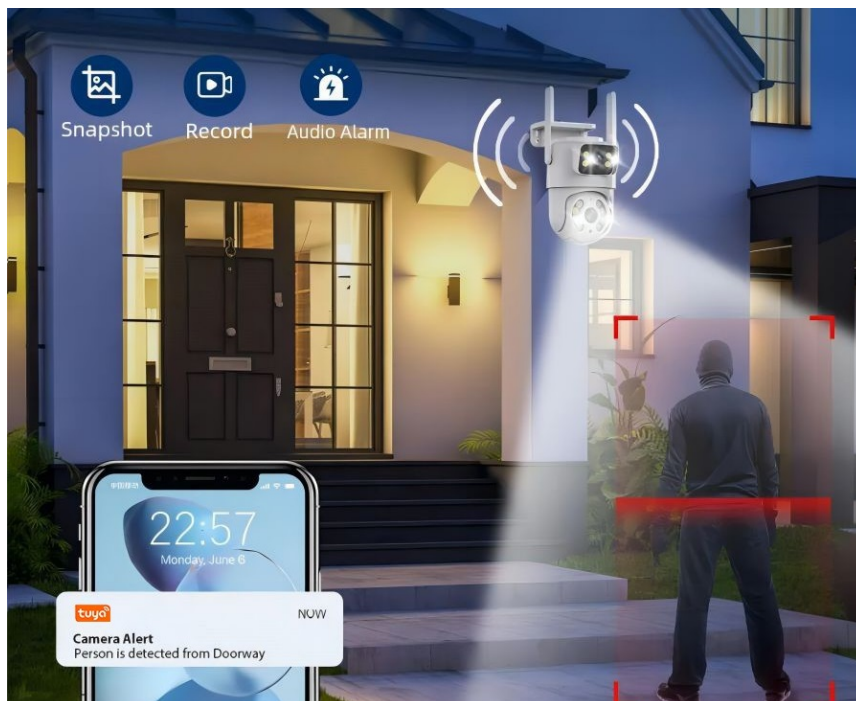

Popis

IMMAX NEO LITE SMART DOUBLE - bezpečnostní kamera pro domov a Smart zařízení

Chytrá venkovní kamera IMMAX NEO LITE SMART DOUBLE 07783L, která vám pomůže s ochranou domácnosti. Díky **Wi-Fi připojení** získáte okamžitý náhled na dění v monitorovaném prostoru. Kdykoli budete chtít, můžete pořídit záznam ve formě videa nebo fotografie. Prostřednictvím **aplikace pro smartphony nebo tablety** získáte snadný přístup k nastavení.

Současně při **detekci pohybu** a **ohlášení alarmu** obdržíte informaci na své mobilní zařízení. Kamera **IMMAX NEO LITE SMART DOUBLE 07783L** disponuje zabudovaným **reproduktorem** a **mikrofonem** pro obousměrnou komunikaci se členy domácnosti, případně pro usměrnění domácího mazlíčka, který ve vaší nepřítomnosti tropí nepolechu.

Chytrá venkovní bezpečnostní kamera s **detekcí pohybu** disponuje otočným mechanismem pro monitorování v zorném úhlu 360°. Dva snímače nabízí rozlišení **2 x 2 Mpx** a jsou schopné snímat video v rozlišení 1920 x 1080 bodů. Pro případ zhoršených světelných podmínek je přítomen **IR přísvit** do vzdálenosti **až 10 m**. Součástí kamery je integrovaný **reproduktor a mikrofon**, který umožní kvalitní oboustrannou komunikaci. Připojení lze jednoduše realizovat bezdrátově skrze **Wi-Fi**. Připojení kamery pomocí aplikace v mobilním zařízení umožní pohodlný vzdálený přístup, ovládání kamery, pořizování záznamů či fotografií. Natočené záznamy je možné ukládat i na **microSD kartu** do kapacity až 128 GB.

Obsah balení: kamera, napájecí kabel (1,5 m), napájecí adaptér, uživatelský manuál

Záznam z kamery v reálném čase lze spustit také skrze [webový prohlížeč](#).

tuya

ZÁKLADNÍ SPECIFIKACE

Vlastnosti:

- Mobilní aplikace v češtině
- Funkce ONVIF
- Funkce WebRTC
- Sledování pohybu
- Detekce těla
- Siréna
- Podpora IOS7 a vyšší, Android 4.0 a vyšší
- Kodeky H.264+
- Slot pro microSD kartu s kapacitou až 128 GB
- Obousměrné audio
- Otáčení 355°, náklon 90°