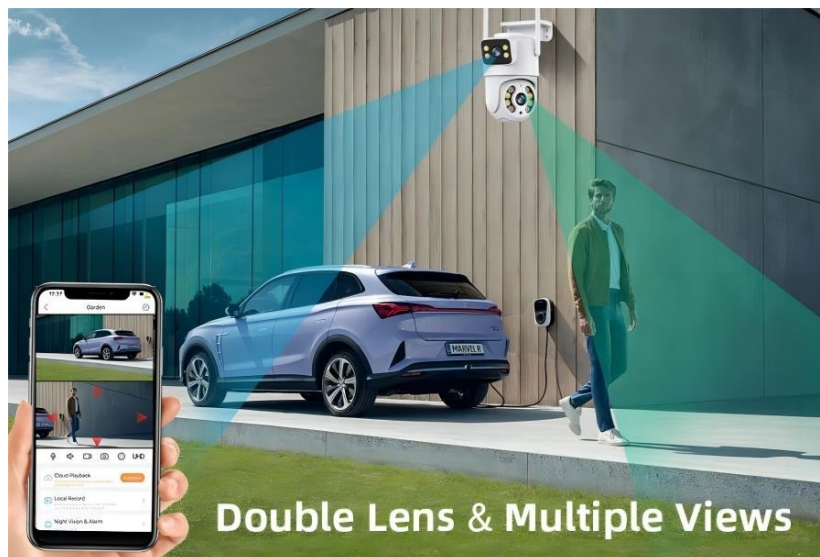

IMMAX NEO LITE SMART DOUBLE 07783L

Chytrá venkovní bezpečnostní kamera s **detekcí pohybu** disponuje otočným mechanismem pro monitorování v zorném úhlu 360°. Dva snímače nabízí rozlišení **2 x 2 Mpx** a jsou schopné snímat video v rozlišení 1920 x 1080 bodů. Pro případ zhoršených světelných podmínek je přítomen **IR přísvit** do vzdálenosti **až 10 m**. Součástí kamery je integrovaný **reproduktor a mikrofon**, který umožní kvalitní oboustrannou komunikaci. Připojení lze jednoduše realizovat bezdrátově skrze **Wi-Fi**. Připojení kamery pomocí aplikace v mobilním zařízení umožní pohodlný vzdálený přístup, ovládání kamery, pořizování záznamů či fotografií. Natočené záznamy je možné ukládat i na **microSD kartu** do kapacity až 128 GB.

Obsah balení: kamera, napájecí kabel (1,5 m), napájecí adaptér, uživatelský manuál

Záznam z kamery v reálném čase lze spustit také skrze [webový prohlížeč](#).