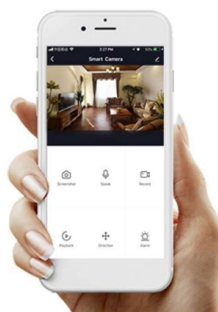

ZÁKLADNÍ SPECIFIKACE

Vlastnosti:

- Mobilní aplikace v češtině
- Funkce ONVIF
- Funkce WebRTC
- Sledování pohybu
- Detekce těla
- Siréna
- Podpora IOS7 a vyšší, Android 4.0 a vyšší
- Kodeky H.264+
- Slot pro microSD kartu s kapacitou až 128 GB
- Obousměrné audio
- Otáčení 355°, náklon 90°

Zobrazení:

Rozlišení snímače: 2 × 2,0 Mpx

Maximální rozlišení: 1920 × 1080 px

IR přísvit: ano, do 10 m

Objektiv: 2 × f = 3,6 mm, úhel záběru 100°

Rozhraní:

Wi-Fi: ano

Video komprese: H.264+

Slot paměťových karet: microSD (max. 128 GB)

Audio: vestavěný reproduktor a mikrofon

Mechanické vlastnosti a prostředí:

Napájení: DC 5 V / 1 A (napájecí adaptér je součástí)

Pracovní teplota: -10 °C až +50 °C

Stupeň krytí: IP65

TuyaSmart: