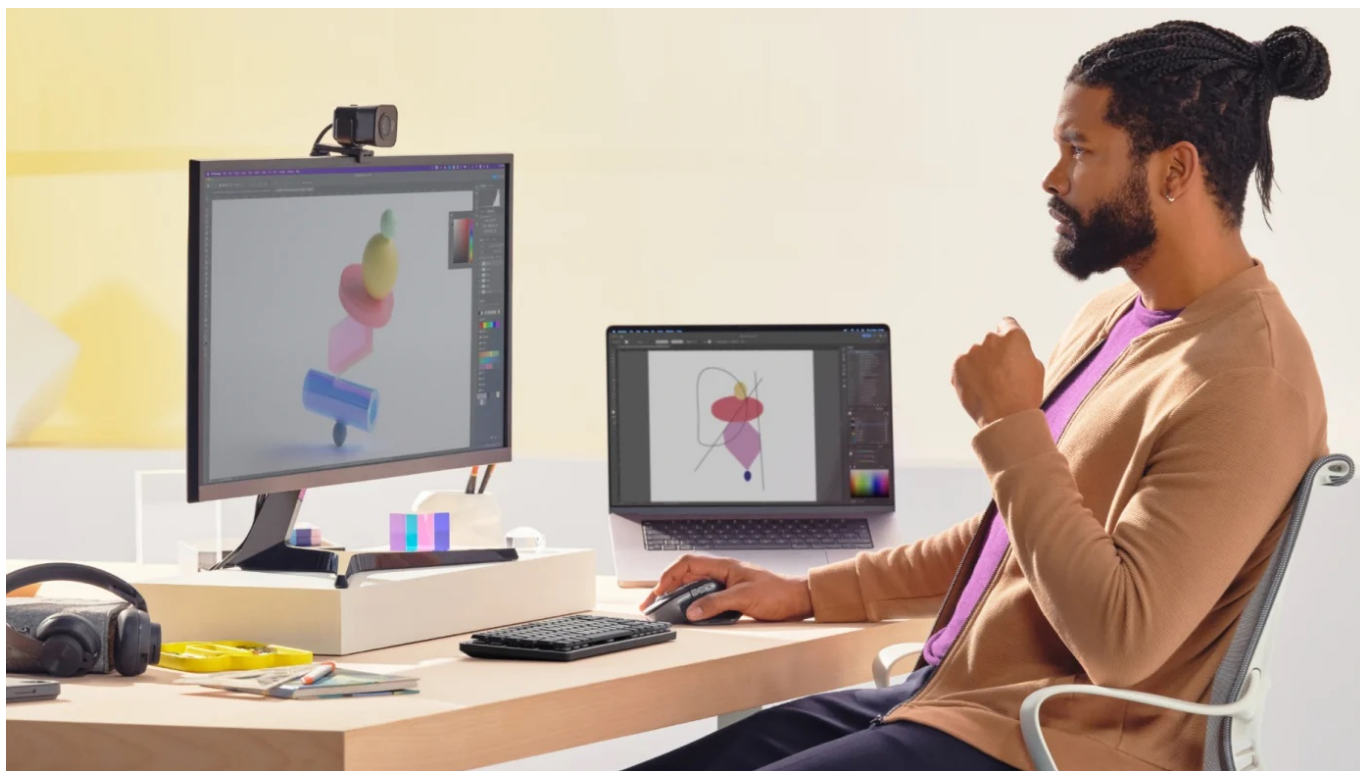

Popis

Logitech MX Master 3S pro náročné pracovní dny

Bezdrátová myš Logitech MX Master 3S vám pomůže při práci s aplikacemi, internetem a dalšími PC činnostmi. Je navržena speciálně **pro zařízení Mac s operačním systémem Mac OS, případně iPadOS**. Jednoduše se integruje do ekosystému Apple a poskytne vám celou řadu funkcí pro efektivní ovládání. Model MX Master 3S disponuje **výkonným senzorem s rozlišením až 8000 DPI**.

Díky tomu zajišťuje přesný a plynulý pohyb, který potřebujete. Svým tvarem umožňuje myš Logitech **komfortní uchopení** a přináší tolik potřebnou ergonomii. **Funkce tichého klikání** je ideální pro práci v kanceláři či maximální koncentraci na daný úkol. **Elektromagnetické rolovací kolečko MagSpeed Smartshift** je mimořádně přesné a rychlé pro efektivní procházení řádků. Precizně odvedená konstrukce poskytuje **špičkovou hmatovou odezvu**. Díky **aplikaci Logi Options+** bezdrátovou myš Logitech MX Master 3S snadno přizpůsobíte rozmanitým aplikacím.

Logitech MX Master 3S

Optická bezdrátová myš **pro integraci do ekosystému Apple** je vybavená **sedmi tlačítky**, elektromagnetickým rolovacím kolečkem MagSpeed Smartshift a **horizontálním kolečkem** pro ovládání palcem. Disponuje vysoce přesným senzorem s rozlišením **200 až 8000 DPI**, které lze snadno nastavit v krocích po 50 DPI. Myš jednoduše připojíte prostřednictvím **Bluetooth** až ke třem zařízením současně, mezi kterými lze následně přepínat tlačítkem na spodní straně myši. Zároveň je také kompatibilní s bezdrátovým přijímačem Logi Bolt (není součástí balení). Software Logi Options+ umožňuje **přecházet mezi počítači** pomocí funkce Flow pouhým přesunutím kurzoru k okraji obrazovky. Napájení zajišťuje **vestavěná baterie** s kapacitou **500 mAh**, která při plném nabití udrží myš v chodu až 70 dní. Nabíjení je realizováno skrze přiložený USB-C kabel.