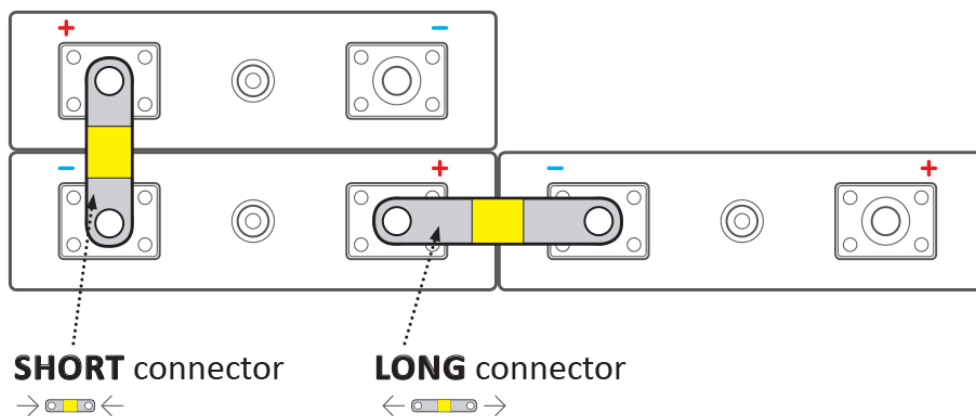

Kód zboží:

BATELX0064

Part No.:

EX-TC120/8

Záruka:

24 měs.

Stav:

Nové zboží

### ELERIX EX-TC120/8

Terminálový konektor **pro Lithiové články LiFePO4 značky ELERIX**. Konektor vhodný pro připojení baterií **ELERIX EX-L230**. Skládá se z více vrstev měděného materiálu.

**Zkontrolujte rozměry článků a vaše požadavky na připojení. Viz rozdíl v používání dlouhých a krátkých konektorů:**

### ZÁKLADNÍ SPECIFIKACE

**Rozteč:** 120 mm

**Rozměry:** 140 × 20 × 2 mm (střední část má výšku 5 mm)

**Kompatibilita:** ELERIX EX-L230

**Materiál:** měď