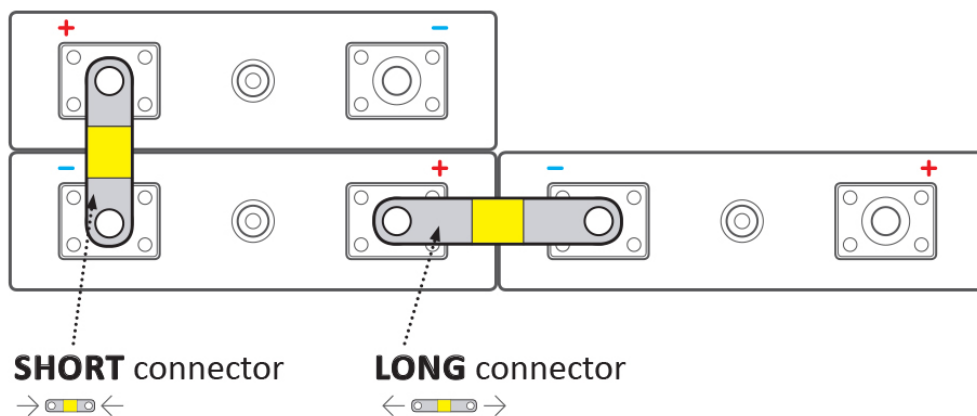

Popis

ELERIX EX-TC30/6

Terminálový konektor **pro Lithiové články LiFePO4 značky ELERIX**. Konektor vhodný pro připojení baterií **ELERIX EX-L10, EX-L15 a EX-L25**. Skládá se z více vrstev měděného materiálu.

Zkontrolujte rozměry článků a vaše požadavky na připojení. Viz rozdíl v používání dlouhých a krátkých konektorů: