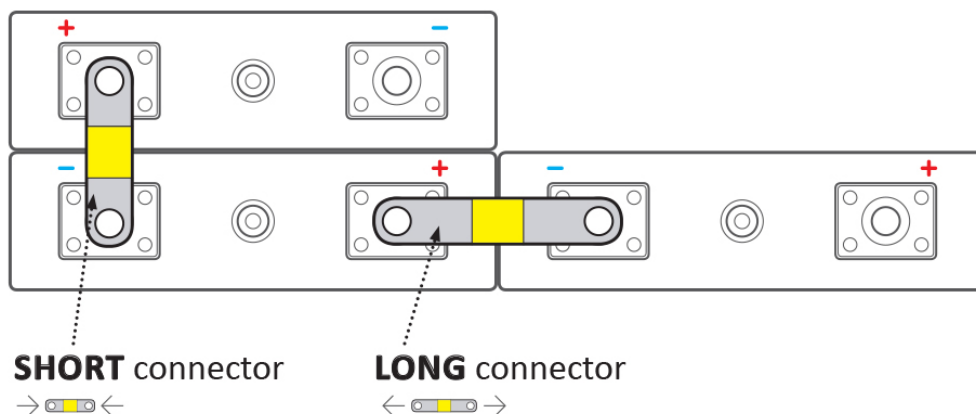

Kód zboží:

BATELX0076

Part No.:

EX-TC35/6

Záruka:

24 měs.

Stav:

Nové zboží

Popis

ELERIX EX-TC35/6

Terminálový konektor **pro Lithiové články LiFePO4 značky ELERIX**. Konektor vhodný pro připojení baterie **ELERIX EX-L25**. Skládá se z více vrstev měděného materiálu.

Zkontrolujte rozměry článků a vaše požadavky na připojení. Viz rozdíl v používání dlouhých a krátkých konektorů:

Zatížitelnost koncového konektoru není lineární! Zatížitelnost klesá s rostoucím průřezem svorkového konektoru.

ZÁKLADNÍ SPECIFIKACE

Rozteč: 35 mm

Rozměry: 47 × 12 × 1 mm

Kompatibilita: ELERIX EX-L25

Materiál: měď