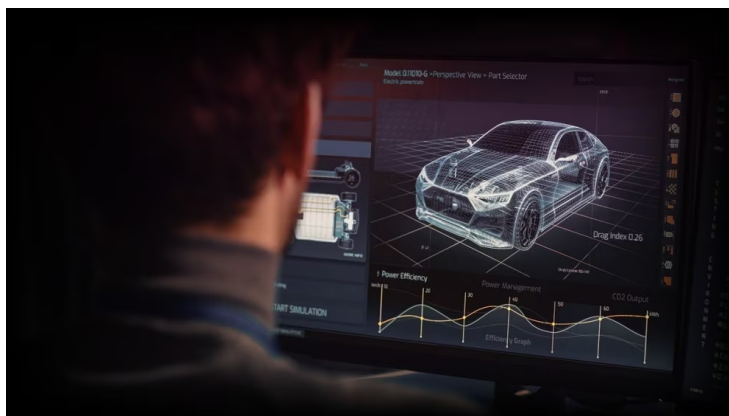

### Procesor AMD Ryzen 5 - užijte si impozantní výkonnostní představení

Špičkový procesor **AMD Ryzen 5 8600G** postavený na architektuře „Zen 4 Core“, který za to umí pořádně vzít. Disponuje **6 jádry**, podporou **operační paměti typu DDR5** nebo **integrováním grafickým čipem**, a tak se uplatní při náročné práci, tvůrčí činnosti i gamingu, respektive v profesionálních PC sestavách napříč všemi obory. Procesor **AMD Ryzen 5 8600G** přináší performanci pro širokou škálu procesů a provoz nejnovějšího softwaru. Mezi přednosti patří rovněž podpora **technologie AMD Ryzen AI** pro efektivní využívání nástrojů a funkcí umělé inteligence.