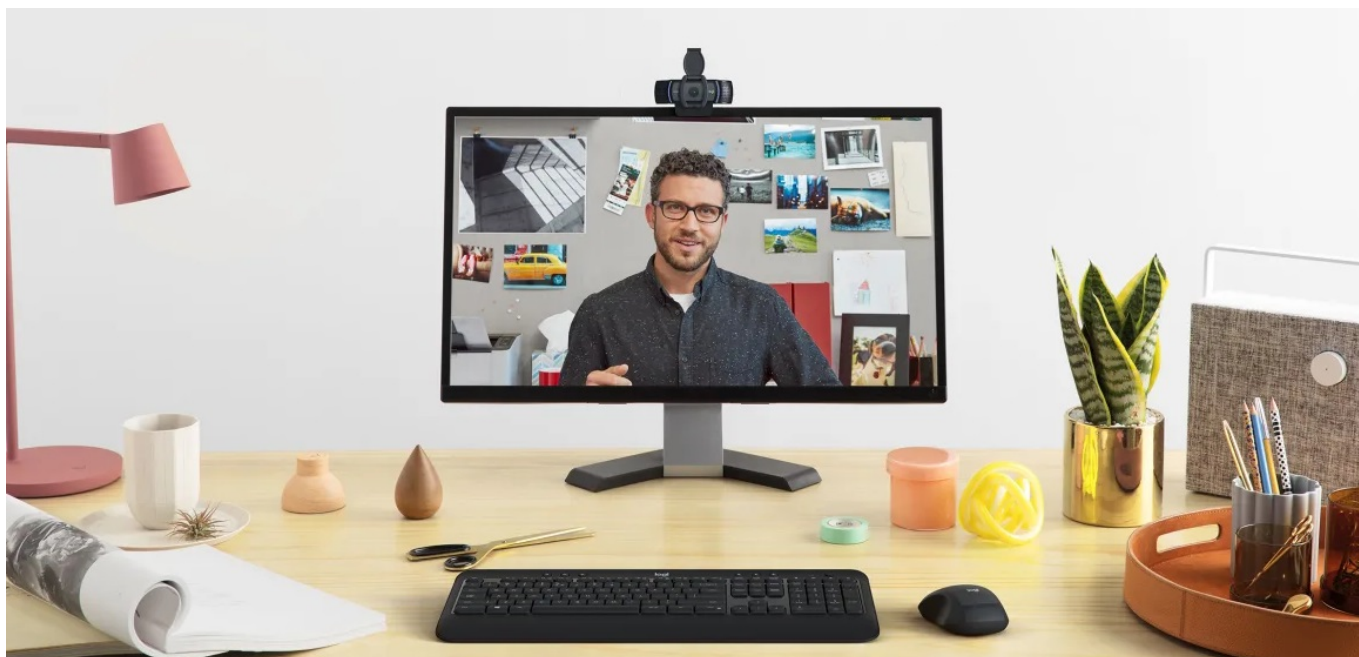

### Kvalitní obraz pro veškerou on-line spolupráci s webkamerou Logitech C920e

**Webkamera Logitech C920e** zajistí ostrý obraz ve **Full HD rozlišení** a profesionální vzhled pro jakoukoli on-line schůzku s klienty, setkání s rodinou či přáteli nebo třeba webináře a vzdělávací kurzy. **Fixní zorné pole 78°** zachytí jak uživatele, tak dostatečný prostor okolo něj. Díky tomu jsou záběry přirozenější a přehlednější.

Webová kamera **Logitech C920e** disponuje **dvojití zabudovaných mikrofonů**, které spustíte jednoduše pomocí **aplikace Logi Tune Desktop**. Výkon mikrofonů je optimalizován s ohledem na vzdálenost, čímž je dosaženo čisté a jasné snímání zvuku. Model Logitech C920e nabízí **funkci autofocus** pro automatické ostření záběru a potlačení rozmazání. Samozřejmostí je **certifikací pro využívání široké palety komunikačních platforem**, mezi které patří například **Microsoft Teams, Zoom, Google Meet** a další.

### Logitech C920e

Webkamera s **Full HD** rozlišením 1920 × 1080 bodů nabízí ostrý obraz a věrné barvy, zatímco zabudovaný **duální mikrofón** zajistí kvalitní zvukový přenos. Integrovaná funkce **autofocus** ve spolupráci s automatickou korekcí osvětlení **RightLight 2** zajistí, že váš obraz bude během videohovorů dokonale ostrý a jasný. Pro zachování maximálního soukromí je přítomna odnímatelná **bezpečnostní krytka**. Praktický flipový držák umožňuje snadné umístění kamery na monitor, rovný podklad, ale i **přípevnění na stativ** pomocí 1/4" závitů. Pro připojení k počítači pak slouží konektor **USB 2.0**.