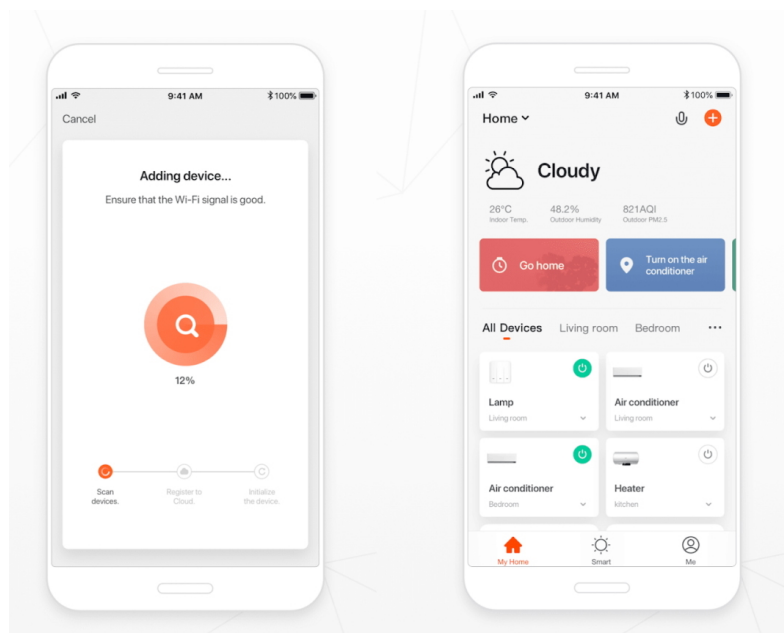

Záruka:

24 měs.

Stav:

Nové zboží

Popis

IMMAX NEO LITE Smart venkovní zásuvka typ F

Chytrá **venkovní Wi-Fi** zásuvka je navržena k **ovládání elektrických spotřebičů** odkudkoliv přes internet. Můžete tak automatizovat zapínání spotřebičů či sledovat **spotřebu energie**. Zásuvku lze kontrolovat, monitorovat a ovládat na dálku skrze bezplatnou aplikaci **IMMAX NEO PRO**, která je kompatibilní se systémy **TUYA**, Lidl a podporuje hlasové ovládání pomocí Google Assistant, Amazon Alexa a Apple Siri.