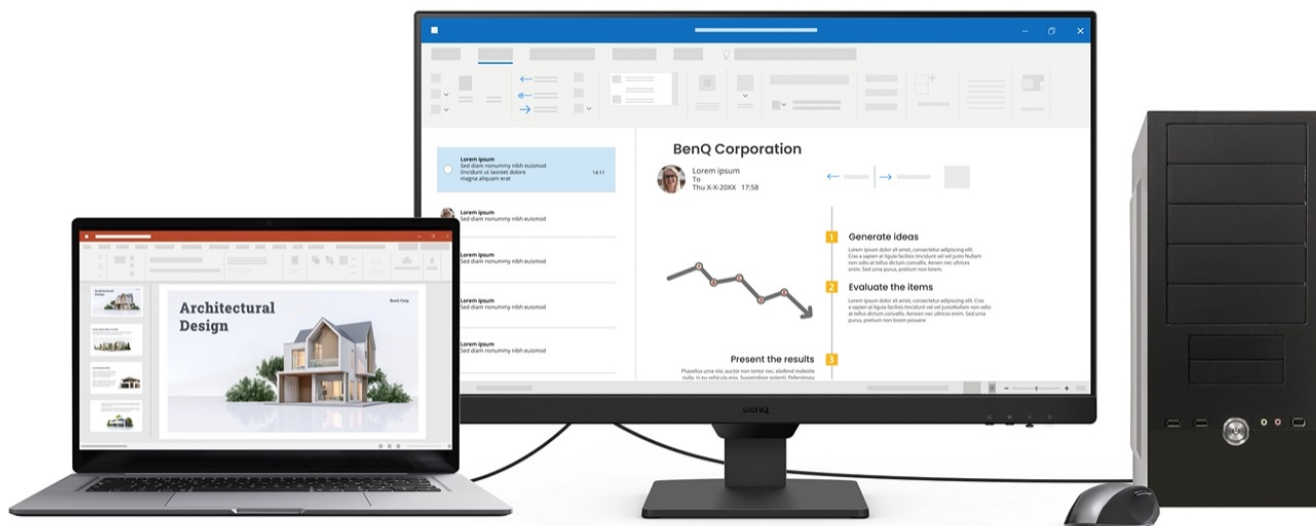

Ušetříte: **309 Kč**

Kód zboží: MON304010

Part No.: 9H.LM5LJ.LBE

Záruka: 24 měs.

Stav: Nové zboží

Popis

BenQ BL2490 - Full HD monitor s ochranou očí do kanceláře

Monitor BenQ BL2490 je ideálním pomocníkem na každé pracovní místo. Kancelářskou sestavu doplní o **Full HD displej s úhlopříčkou 23,8"**. Disponuje IPS panelem, který produkuje **široké pozorovací úhly** a obsah můžete sledovat pohodlně a bez zkreslení i při pohledu ze stran. **Full HD rozlišení** podporuje čistý a ostrý obraz, který je dobře čitelný a vhodný pro činnost s aplikacemi, surfování po internetu, čtení dokumentů i sledování multimédií.

Mezi hlavní přednosti patří přítomná konektivita, díky které **monitor BenQ BL2490** jednoduše připojíte k firemním

zařízením. Rozhraní **HDMI** a **DisplayPort** jsou navržena pro moderní přístroje, mezi vstupními zdroji obrazu lze přepínat tak, abyste zvýšili efektivitu práce. **Ovládací tlačítka** jsou umístěna s ohledem na snadnou dostupnost a nastavení. Displej kromě komfortní plochy dále potěší **100Hz obnovovací frekvencí**, která umožní rychlé vykreslování obsahu.

BenQ BL2490

LED monitor s úhlopříčkou **23,8"** a Full HD rozlišením **1920 × 1080** bodů. Nabízí kontrastní poměr **1300 : 1**, jas **250 cd/m²** a dobu odezvy **5 ms**. Použitá technologie **IPS** nabízí pozorovací úhly 178° horizontálně i vertikálně. Monitor disponuje **VESA uchycením** a integrovanými **stereo reproduktory** s celkovým výkonem **4 W**. Monitor disponuje také speciálním režimem **Eye-Care**, který šetří vaše oči tím, že upravuje jas obrazovky, dle změny světla v prostředí.

Součástí balení je HDMI kabel.

ZÁKLADNÍ SPECIFIKACE

Typ panelu: IPS

Úhlopříčka: 23,8"

Poměr stran: 16 : 9

Rozlišení: 1920 × 1080 px

Kontrastní poměr: 1300 : 1

Doba odezvy: 5 ms