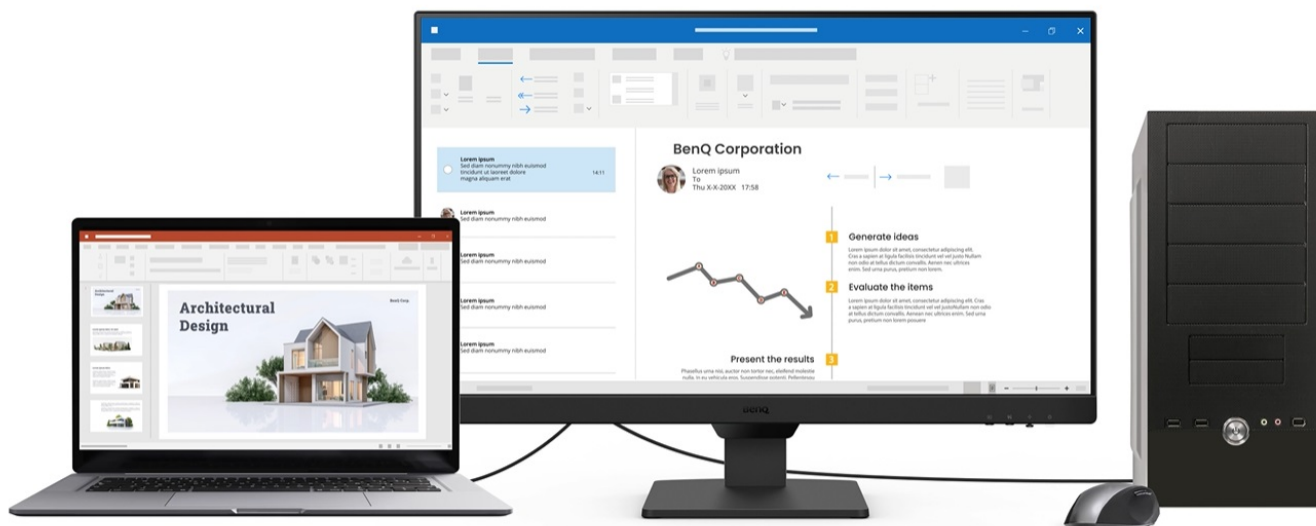

24 měs.

Stav:

Nové zboží

Popis

BenQ BL2790 - Full HD monitor s ochranou očí do kanceláře

Monitor BenQ BL2790 je ideálním pomocníkem na každé pracovní místo. Kancelářskou sestavu doplní o **Full HD displej s úhlopříčkou 27"**. Disponuje IPS panelem, který produkuje **široké pozorovací úhly** a obsah můžete sledovat pohodlně a bez zkreslení i při pohledu ze stran. **Full HD rozlišení** podporuje čistý a ostrý obraz, který je dobře čitelný a vhodný pro činnost s aplikacemi, surfování po internetu, čtení dokumentů i sledování multimédií.

Mezi hlavní přednosti patří přítomná konektivita, díky které **monitor BenQ BL2790** jednoduše připojíte k firemním

zařízením. Rozhraní **HDMI** a **DisplayPort** jsou navržena pro moderní přístroje, mezi vstupními zdroji obrazu lze přepínat tak, abyste zvýšili efektivitu práce. **Ovládací tlačítka** jsou umístěna s ohledem na snadnou dostupnost a nastavení. Displej kromě komfortní plochy dále potěší **100Hz obnovovací frekvencí**, která umožní rychlé vykreslování obsahu.

Součástí balení je HDMI kabel.

ZÁKLADNÍ SPECIFIKACE

Typ panelu: IPS

Úhlopříčka: 27"

Poměr stran: 16 : 9

Rozlišení: 1920 × 1080 px

Kontrastní poměr: 1300 : 1

Doba odezvy: 5 ms