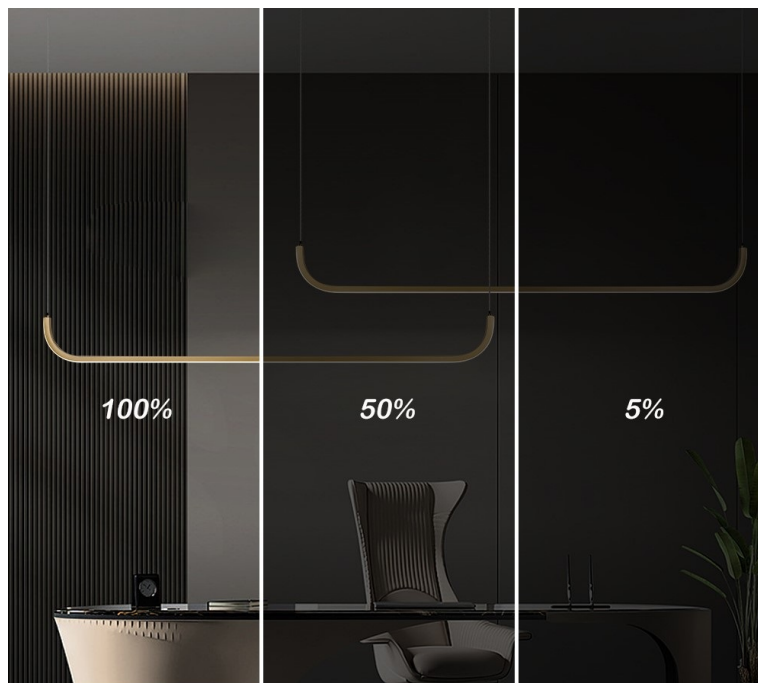

Popis

IMMAX NEO PATTINI - Smart LED osvětlení pro milovníky elegance

LED svítidlo IMMAX NEO PATTINI pro zavěšení na strop, které je vhodné pro osvětlení kuchyně, osobní pracovny nebo kanceláře. Velmi decentní design se hodí do každého moderního interiéru. Nabízí praktické smart funkce, které vám zpříjemní každodenní pracovní i soukromý život. **Bílé světlo** lze nastavit v **rozsah barevné teploty 3000-6000 K**, díky čemuž je vhodné pro každodenní činnosti, aktivizaci lidského organismu a udržení pozornosti během dne.

Stepless dimming: 5%-100%

Color Temperature

IMMAX NEO PATTINI Smart dvojité zlaté

Stropní závěsné svítidlo pro chytrou domácnost, které dokonale osvětlí interiér a tenký design nezahluje prostor. Dvě tenká zaoblená 120 cm dlouhá ramena lze zavěsit variabilně a zvolit tak délku lustru **od 160 do 280 cm**. Hodí se jak do kuchyní a jídelen, tak i pracoven a kanceláří. Možnost **výběru odstínu bílé** barvy zútulní interiér. Osazeno je **integrováním LED modulem** a podporuje bezdrátový komunikační protokol **ZigBee 3.0**. To umožňuje ovládní celé sítě domácích světelných zdrojů skrze **dálkový ovladač** či aplikaci **IMMAX NEO PRO** v mobilním telefonu. Tato svítidla jsou vhodná do systému osvětlení **IMMAX NEO, Tuya či Philips HUE a dalších**. Samozřejmostí je kompatibilita s hlasovým ovládním přes Amazon Alexa, Google Assistant nebo Apple Siri.

ZÁKLADNÍ SPECIFIKACE

Příkon: 53 W

Světelný tok: 3640 lm

Barevná teplota: 3000–6000 K

Index podání barev: >80

Stmívání: ano

Minimální životnost: 50 000 hodin

Materiál: kov + plast