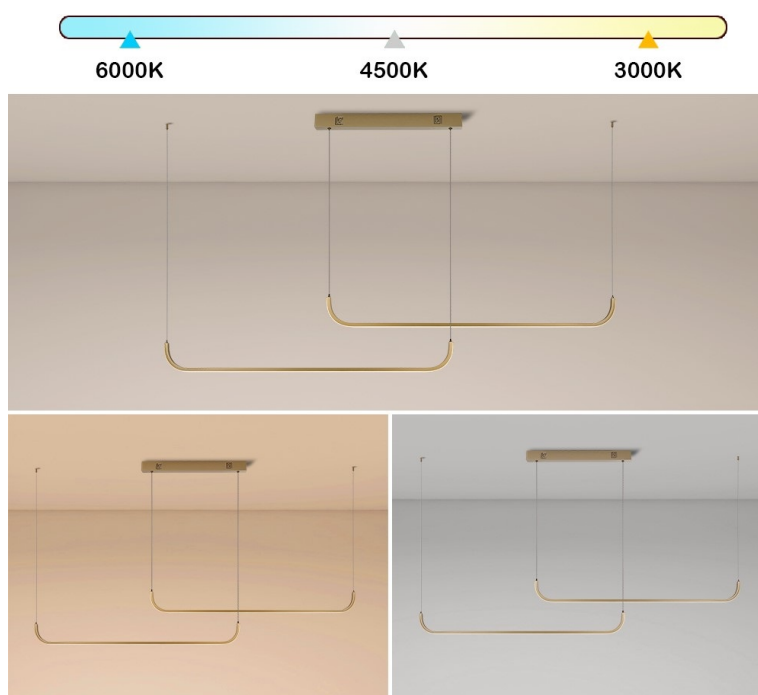

Popis

IMMAX NEO PATTINI - Smart LED osvětlení pro milovníky elegance

LED svítidlo IMMAX NEO PATTINI pro zavěšení na strop, které je vhodné pro osvětlení kuchyně, osobní pracovny nebo kanceláře. Velmi decentní design se hodí do každého moderního interiéru. Nabízí praktické smart funkce, které vám zpříjemní každodenní pracovní i soukromý život. **Bílé světlo** lze nastavit v **rozsah barevné teploty 3000-6000 K**, díky čemuž je vhodné pro každodenní činnosti, aktivizaci lidského organismu a udržení pozornosti během dne.

Stepless dimming: 5%-100%

Color Temperature

IMMAX NEO PATTINI Smart dvojité zlaté

Stropní závěsné svítidlo pro chytrou domácnost, které dokonale osvětlí interiér a tenký design nezahluje prostor. Dvě tenká zaoblená 120 cm dlouhá ramena lze zavěsit variabilně a zvolit tak délku lustru **od 160 do 280 cm**. Hodí se jak do kuchyní a jídelen, tak i pracoven a kanceláří. Možnost **výběru odstínu bílé** barvy zútulní interiér. Osazeno je **integrováním LED modulem** a podporuje bezdrátový komunikační protokol **ZigBee 3.0**. To umožňuje ovládní celé sítě domácích světelných zdrojů skrze **dálkový ovladač** či aplikaci **IMMAX NEO PRO** v mobilním telefonu. Tato svítidla jsou vhodná do systému osvětlení **IMMAX NEO, Tuya či Philips HUE a dalších**. Samozřejmostí je kompatibilita s hlasovým ovládním přes Amazon Alexa, Google Assistant nebo Apple Siri.

ZÁKLADNÍ SPECIFIKACE

Příkon: 53 W

Světelný tok: 3640 lm

Barevná teplota: 3000–6000 K

Index podání barev: >80

Stmívání: ano

Minimální životnost: 50 000 hodin

Materiál: kov + plast

Vstupní napětí: AC 100–240 V

Rozměry: 1600–2800 × 55 mm

Délka závěsu: max. 1500 mm

Barva: zlatá

Energetická třída (EEI): G

Kompatibilita: iOS, Android, Amazon Alexa, Apple Siri zkratky, Google Assistant, Philips HUE, TUYA, Tahoma, Lidl, Ikea