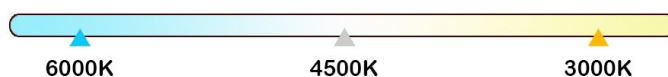

Color Temperature

IMMAX NEO PATTINI Smart dvojité zlaté

Stropní závěsné svítidlo pro chytrou domácnost, které dokonale osvětlí interiér a tenký design nezahlcuje prostor. Dvě tenká zaoblená 120 cm dlouhá ramena lze zavěsit variabilně a zvolit tak délku lustru **od 160 do 280 cm**. Hodí se jak do kuchyní a jídelen, tak i pracoven a kanceláří. Možnost **výběru odstínu bílé** barvy zútulní interiér. Osazeno je **integrováním LED modulem** a podporuje bezdrátový komunikační protokol **ZigBee 3.0**. To umožňuje ovládní celé sítě domácích světelných zdrojů skrze **dálkový ovladač** či aplikaci **IMMAX NEO PRO** v mobilním telefonu. Tato svítidla jsou vhodná do systému osvětlení **IMMAX NEO, Tuya či Philips HUE a dalších**. Samozřejmostí je kompatibilita s hlasovým ovládním přes Amazon Alexa, Google Assistant nebo Apple Siri.