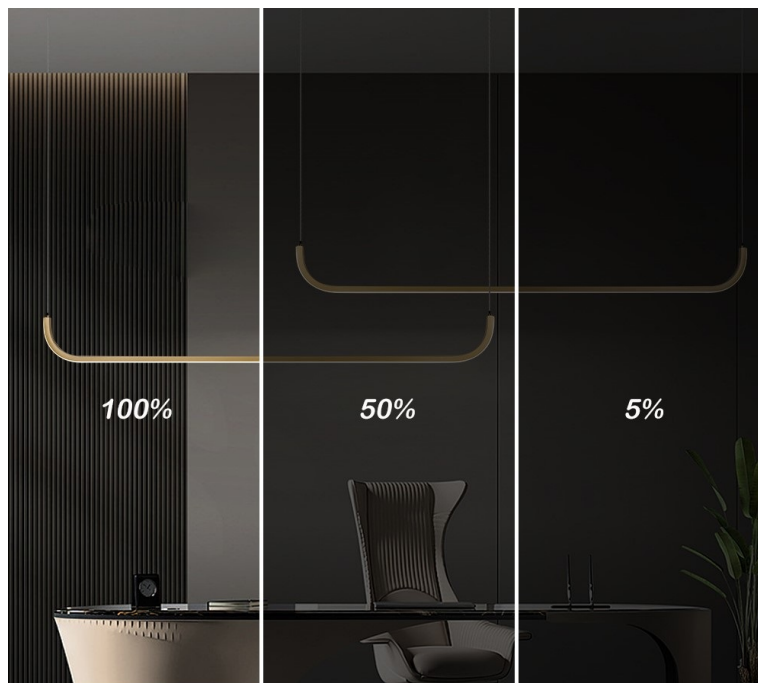

Popis

IMMAX NEO PATTINI - Smart LED osvětlení pro milovníky elegance

LED svítidlo IMMAX NEO PATTINI pro zavěšení na strop, které je vhodné pro osvětlení kuchyně, osobní pracovny nebo kanceláře. Velmi decentní design se hodí do každého moderního interiéru. Nabízí praktické smart funkce, které vám zpříjemní každodenní pracovní i soukromý život. **Bílé světlo** lze nastavit v **rozsah barevné teploty 3000-6000 K**, díky čemuž je vhodné pro každodenní činnosti, aktivizaci lidského organismu a udržení pozornosti během dne.

Stepless dimming: 5%-100%

Color Temperature

IMMAX NEO PATTINI Smart dvojité zlaté

Stropní závěsné svítidlo pro chytrou domácnost, které dokonale osvětlí interiér a tenký design nezahlcuje prostor. Dvě tenká zaoblená 120 cm dlouhá ramena lze zavěsit variabilně a zvolit tak délku lustru **od 160 do 280 cm**. Hodí se jak do kuchyní a jídelen, tak i pracoven a kanceláří. Možnost **výběru odstínu bílé** barvy zútulní interiér. Osazeno je **integrováním LED modulem** a podporuje bezdrátový komunikační protokol **ZigBee 3.0**. To umožňuje ovládní celé sítě domácích světelných zdrojů skrze **dálkový ovladač** či aplikaci **IMMAX NEO PRO** v mobilním telefonu. Tato svítidla jsou vhodná do systému osvětlení **IMMAX NEO, Tuya či Philips HUE a dalších**. Samozřejmostí je kompatibilita s hlasovým ovládním přes Amazon Alexa, Google Assistant nebo Apple Siri.

ZÁKLADNÍ SPECIFIKACE

Příkon: 53 W

Světelný tok: 3640 lm

Barevná teplota: 3000–6000 K

Index podání barev: >80

Stmívání: ano

Minimální životnost: 50 000 hodin

Materiál: kov + plast