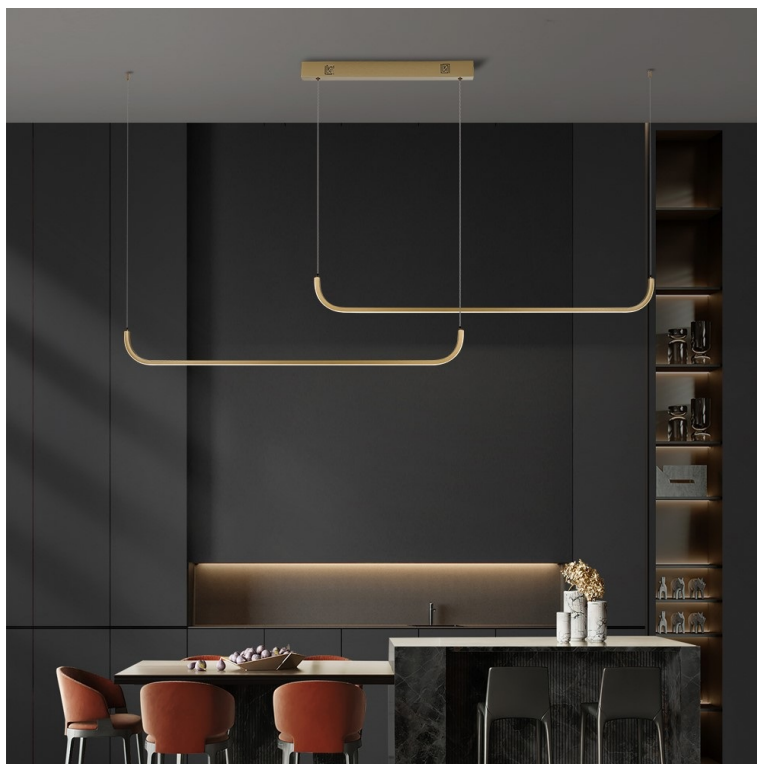

Popis

IMMAX NEO PATTINI - Smart LED osvětlení pro milovníky elegance

LED svítidlo IMMAX NEO PATTINI pro zavěšení na strop, které je vhodné pro osvětlení kuchyně, osobní pracovny nebo kanceláře. Velmi decentní design se hodí do každého moderního interiéru. Nabízí praktické smart funkce, které vám zpříjemní každodenní pracovní i soukromý život. **Bílé světlo** lze nastavit v **rozsah barevné teploty 3000-6000 K**, díky čemuž je vhodné pro každodenní činnosti, aktivizaci lidského organismu a udržení pozornosti během dne.

Stepless dimming: 5%-100%

Color Temperature

IMMAX NEO PATTINI Smart dvojité zlaté

Stropní závěsné svítidlo pro chytrou domácnost, které dokonale osvětlí interiér a tenký design nezahluje prostor. Dvě tenká zaoblená 120 cm dlouhá ramena lze zavěsit variabilně a zvolit tak délku lustru **od 160 do 280 cm**. Hodí se jak do kuchyní a jídelen, tak i pracoven a kanceláří. Možnost **výběru odstínu bílé** barvy zútulní interiér. Osazeno je **integrováním LED modulem** a podporuje bezdrátový komunikační protokol **ZigBee 3.0**. To umožňuje ovládní celé sítě domácích světelných zdrojů skrze **dálkový ovladač** či aplikaci **IMMAX NEO PRO** v mobilním telefonu. Tato svítidla jsou vhodná do systému osvětlení **IMMAX NEO, Tuya či Philips HUE a dalších**. Samozřejmostí je kompatibilita s hlasovým ovládním přes Amazon Alexa, Google Assistant nebo Apple Siri.