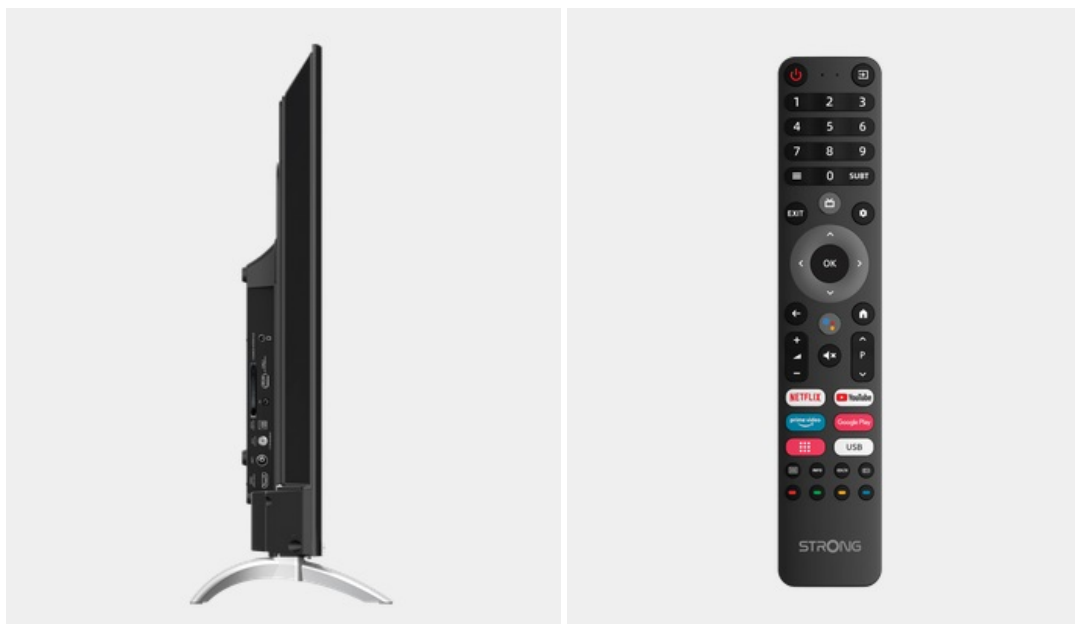

### Smart TV Strong SRT43UD6593 - s vysíláním a multimédií to umí ve 4K

**Chytrý LED televizor Strong SRT43UD6593** pro pestrou multimediální zábavu i filmový odpočinek. Nabízí ultra jemné rozlišení obrazu ve 4K a vysoký dynamický rozsah **HDR**, díky čemuž zajišťuje realistickou reprodukci obrazu i barev. Pro příjem signálu slouží integrovaný **tuner DVB-T2/S2/C** s podporou dekódování H.265/ HEVC.

### Strong SRT43UD6593

**Smart** LED televizor nabízí úhlopříčku **43"** a **4K Ultra HD** rozlišení 3840 × 2160 obrazových bodů. Pro příjem televizního vysílání je připraven **DVB-T2/S2/C** tuner s podporou dekódování **H.265/ HEVC**. Připojení k internetu lze realizovat jak drátově pomocí **RJ-45** portu, tak bezdrátově skrze technologii **Wi-Fi**. Pro přehrávání multimédií je možné využít **dva USB porty** a o zvuk se starají integrované reproduktory s celkovým výkonem **20 W**. K dispozici je také hotelový mód, který neumožňuje změnu nastavení bez přístupového kódu. Mezi další přednosti patří podpora **HDR10**, **Google Assistant** a **Image Quality Ratio 1000**. Jako operační systém byl zvolen **Android 11**.