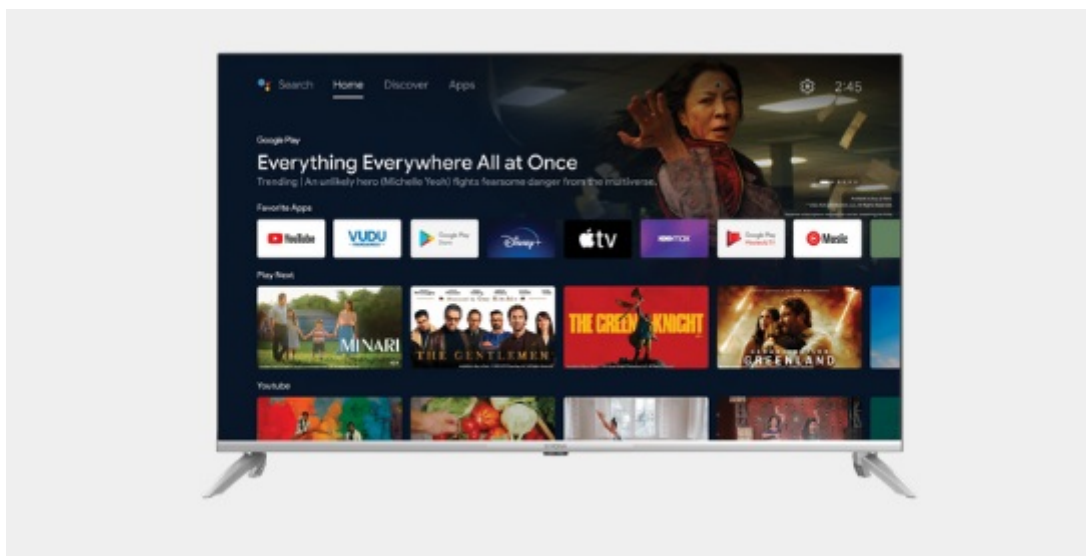

### Smart TV Strong SRT43UD6593 - s vysíláním a multimédií to umí ve 4K

**Chytrý LED televizor Strong SRT43UD6593** pro pestrou multimediální zábavu i filmový odpočinek. Nabízí ultra jemné rozlišení obrazu ve 4K a vysoký dynamický rozsah **HDR**, díky čemuž zajišťuje realistickou reprodukci obrazu i barev. Pro příjem signálu slouží integrovaný **tuner DVB-T2/S2/C** s podporou dekódování H.265/ HEVC.

### Strong SRT43UD6593

**Smart** LED televizor nabízí úhlopříčku **43"** a **4K Ultra HD** rozlišení 3840 × 2160 obrazových bodů. Pro příjem televizního vysílání je připraven **DVB-T2/S2/C** tuner s podporou dekódování **H.265/ HEVC**. Připojení k internetu lze realizovat jak drátově pomocí **RJ-45** portu, tak bezdrátově skrze technologii **Wi-Fi**. Pro přehrávání multimédií je možné využít **dva USB porty** a o zvuk se starají integrované reproduktory s celkovým výkonem **20 W**. K dispozici je také hotelový mód, který neumožňuje změnu nastavení bez přístupového kódu. Mezi další přednosti patří podpora **HDR10**, **Google Assistant** a **Image Quality Ratio 1000**. Jako operační systém byl zvolen **Android 11**.