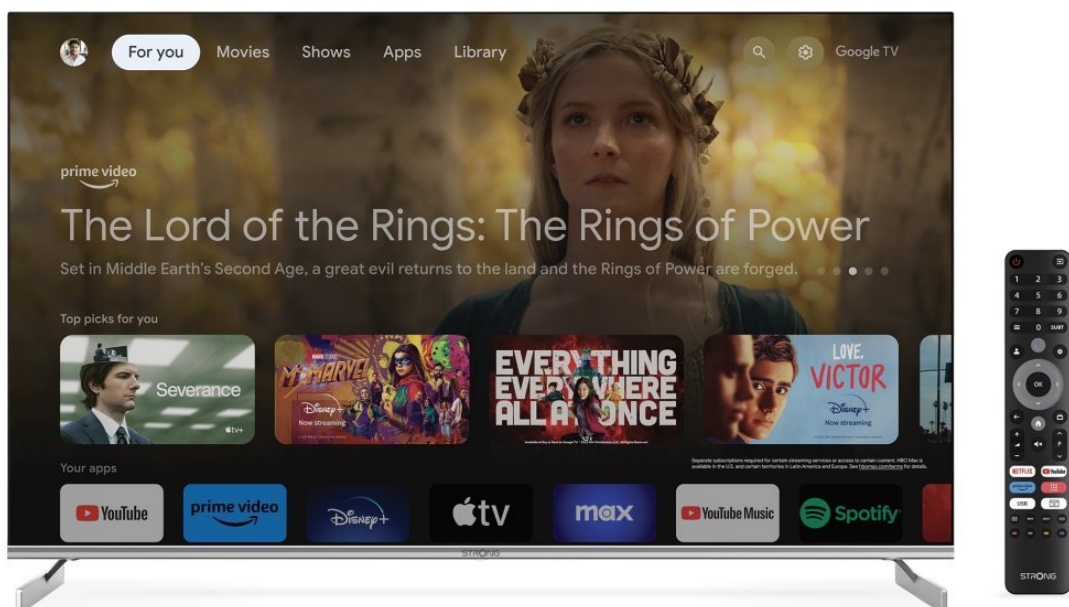

Popis

Smart TV Strong - festival zábavy ve 4K kvalitě

Chytrý QLED televizor Strong SRT50UF8733 přináší multimediální zábavu v moderním designu. **Obrazovka s úhlopříčkou 49,5"** vám poskytne obří plochu pro sledování filmů, videí, fotografií nebo her. Nabízí **ultra jemné rozlišení 4K**, díky čemuž dokáže zachytit obraz jasně, ostře a do těch nejmenších detailů. **Technologie HDR** pro vylepšený kontrast nebo barevný objem pak jen podpoří realistické vzezření. Samozřejmostí je také plnohodnotné ozvučení, které zajistí **integrované reproduktory s celkovým výkonem 20 W** a technologií **Dolby Atmos**.

Smart TV Strong SRT50UF8733 vás jednoduše přenesne nejen do světa televizního vysílání, ale multimediální zábavy obecně. Díky **připojení k internetu pomocí Wi-Fi** máte přístup k chytrým aplikacím a streamovacím platformám jako **YouTube, Netflix** a další. Součástí balení je i dálkový ovladač, který nabízí tlačítka pro okamžitý přístup k tomuto obsahu.

Strong SRT50UF8733

Smart LED televizor nabízí úhlopříčku **49,5"** a **4K Ultra HD** rozlišení 3840 × 2160 obrazových bodů. Pro příjem televizního vysílání je připraven **DVB-T2/S2/C** tuner s podporou dekódování **H.265/ HEVC**. Připojení k internetu lze realizovat jak drátově pomocí **RJ-45** portu, tak bezdrátově skrze technologii **Wi-Fi**. Pro přehrávání multimédií je možné využít **dva USB porty** a o zvuk se starají integrované reproduktory s celkovým výkonem **20 W**. Mezi další přednosti patří podpora **HDR10**, **Google Assistant** a **Image Quality Ratio 1400**. Jako operační systém byl zvolen **Android 11**.