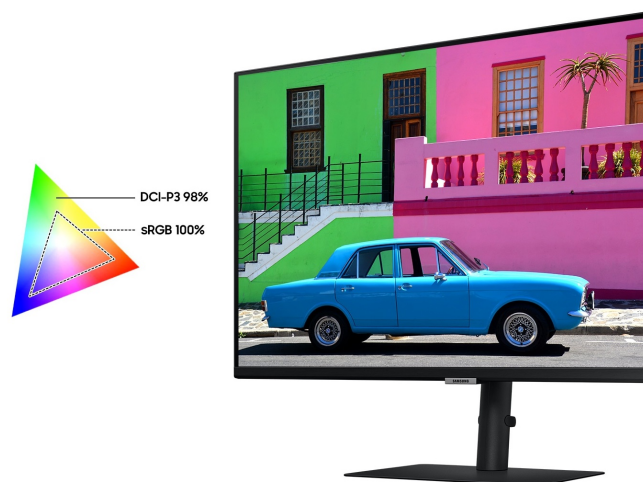

Popis

Samsung ViewFinity S80PB - profesionální obraz i ochrana očí

Využijte vysoké rozlišení **monitoru Samsung ViewFinity S80PB** pro náročnou práci i multimediální zábavu. Podporuje profesionální činnost, tvorbu multimediálního obsahu i jeho sledování a editaci. Díky vysokému **UHD rozlišení** vám zprostředkuje obraz do nejmenších detailů. Dokonalou reprodukci obrazu po stránce barev, ostrosti i velmi drobných efektů oceníte při té nejnáročnější designérské práci, činnosti s grafikou apod. **IPS panel** se širokými pozorovacími úhly podporuje sledování živých barev i při pohledu ze stran.

98% pokrytí barevného prostoru DCI-P3 zajistí barvy na profesionální úrovni. Vysoká přesnost a odladění i jemných odstínů ocení všichni designéři, grafici a další kreativci napříč obory. **Plocha o velikosti 32"** umožní komfortní práci s aplikacemi i nástroji ve více oknech najednou. Nechybí ani rozmanité možnosti připojení. Ke zdroji obrazu monitor **Samsung ViewFinity S80PB** připojíte pomocí rozhraní **HDMI, DisplayPort, USB-C** a nechybí ani **LAN port RJ-45** pro přímé a rychlé připojení k internetu.

Samsung ViewFinity S80PB

LED monitor s úhlopříčkou **32"** a rozlišením **3840 × 2160** bodů nabízí kontrastní poměr **1000 : 1**, jas **350 cd/m²**, dobu odezvy **5 ms** a 98 % pokrytí barevného prostoru DCI-P3. Použitím technologie **IPS** je dosaženo širokých pozorovacích úhlů **178° horizontálně i vertikálně**. K dispozici jsou **tři porty USB 3.0**, ethernetový port **RJ-45** a univerzální port **USB-C**, který kromě vysokorychlostního přenosu videa a dat umožňuje napájení připojených zařízení až do 90 W. Zajisté potěší také **výškově nastavitelný stojan** či funkce **Pivot**, která umožňuje otočení obrazovky o 90°.

Kontrastní poměr: 1000 : 1

Doba odezvy: 5 ms

Rozhraní: 1× HDMI, 1× DisplayPort, 1× USB-C, 3× USB 3.0, 1× RJ-45, 1× sluchátkový výstup

Barva: černá