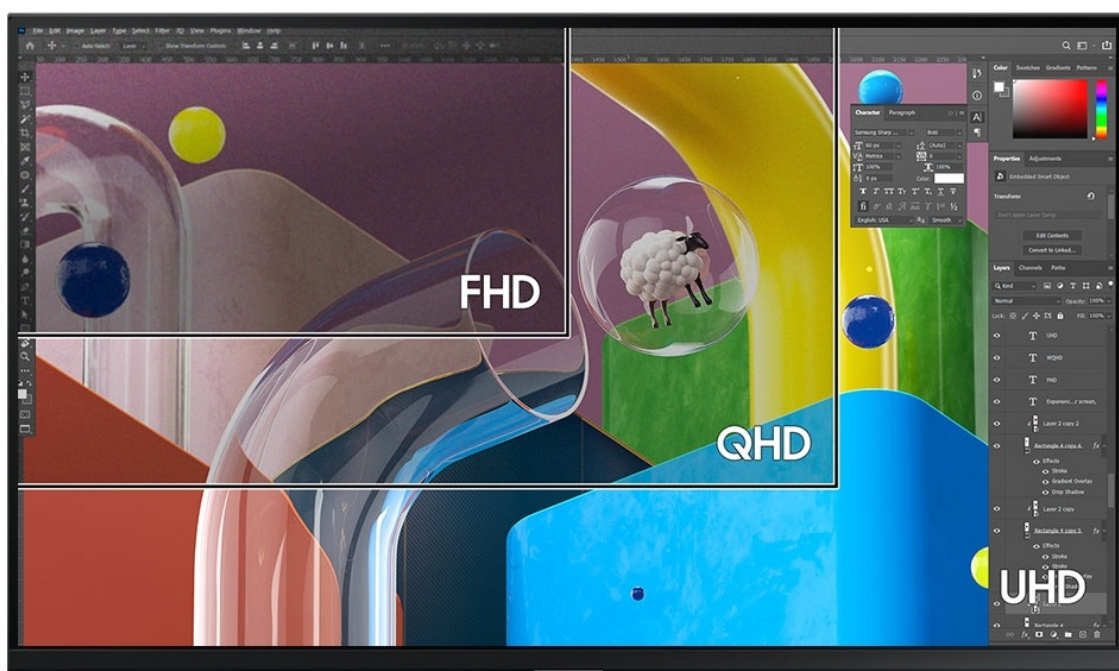

Skrze USB typu C můžete s jedním kabelem přenášet data, obraz a kompatibilní notebook také nabíjet. Chytré technologie dbají na komfort vašich očí, ať už pracujete ve dne, nebo uprostřed noci. Ucelený **systém Intelligent Eye Care** zahrnuje například automatickou optimalizaci jasu a teploty barev, díky čemuž podporuje pohodlné sledování v jakémkoli prostředí. Nechybí ani **režim Eye Saver** či **Flicker-Free** pro snížení modrého světla a blikání displeje. **Ergonomická konstrukce** zajišťuje pohodlí a snadné nastavení displeje do požadované výšky nebo úhlu.