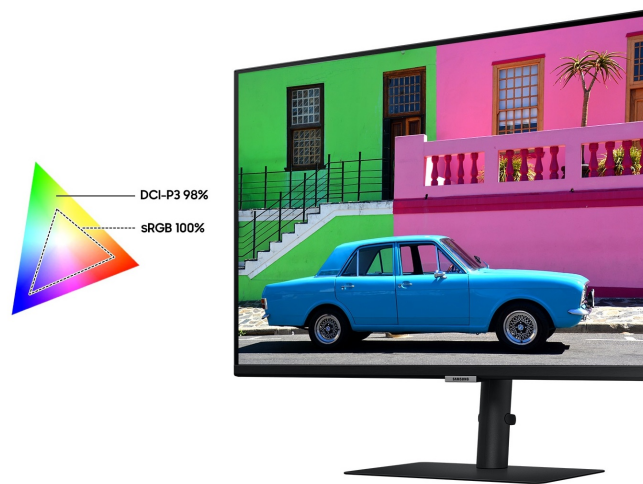

Popis

Samsung ViewFinity S80PB - profesionální obraz i ochrana očí

Využijte vysoké rozlišení **monitoru Samsung ViewFinity S80PB** pro náročnou práci i multimediální zábavu. Podporuje profesionální činnost, tvorbu multimediálního obsahu i jeho sledování a editaci. Díky vysokému **UHD rozlišení** vám zprostředkuje obraz do nejmenších detailů. Dokonalou reprodukci obrazu po stránce barev, ostrosti i velmi drobných efektů oceníte při té nejnáročnější designérské práci, činnosti s grafikou apod. **IPS panel** se širokými pozorovacími úhly podporuje sledování živých barev i při pohledu ze stran.

98% pokrytí barevného prostoru DCI-P3 zajistí barvy na profesionální úrovni. Vysoká přesnost a odladění i jemných odstínů ocení všichni designéři, grafici a další kreativci napříč obory. **Plocha o velikosti 32"** umožní komfortní práci s aplikacemi i nástroji ve více oknech najednou. Nechybí ani rozmanité možnosti připojení. Ke zdroji obrazu monitor **Samsung ViewFinity S80PB** připojíte pomocí rozhraní **HDMI, DisplayPort, USB-C** a nechybí ani **LAN port RJ-45** pro přímé a rychlé připojení k internetu.

Samsung ViewFinity S80PB

LED monitor s úhlopříčkou **32"** a rozlišením **3840 × 2160** bodů nabízí kontrastní poměr **1000 : 1**, jas **350 cd/m²**, dobu odezvy **5 ms** a 98 % pokrytí barevného prostoru DCI-P3. Použitím technologie **IPS** je dosaženo širokých pozorovacích úhlů **178° horizontálně i vertikálně**. K dispozici jsou **tři porty USB 3.0**, ethernetový port **RJ-45** a univerzální port **USB-C**, který kromě vysokorychlostního přenosu videa a dat umožňuje napájení připojených zařízení až do 90 W. Zajisté potěší také **výškově nastavitelný stojan** či funkce **Pivot**, která umožňuje otočení obrazovky o 90°.

Porty USB-A nejsou funkční, pokud není monitor propojen skrze USB-C s počítačem.

Součástí balení je kabel USB-C a HDMI.

ZÁKLADNÍ SPECIFIKACE

Typ panelu: IPS

Úhlopříčka: 32"

Poměr stran: 16 : 9

Rozlišení: 3840 × 2160