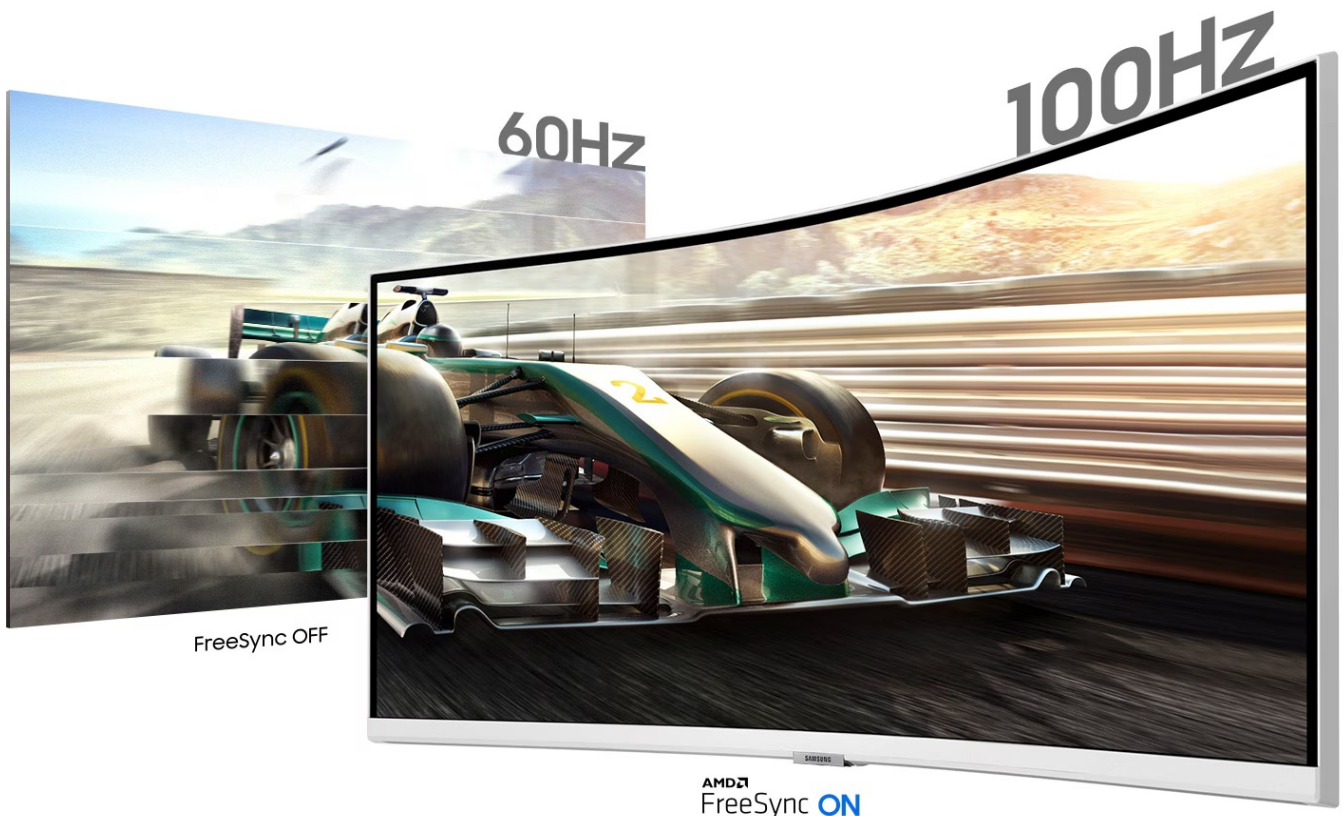

Samsung ViewFinity S65TC